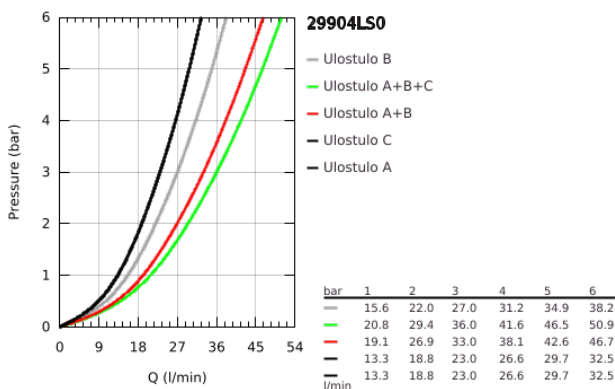

29 904 LS0 GROHTHERM SMARTCONTROL TERMOSTAATTI PILOASENNUKSEEN KOLMELLA VENTTIILILLÄ

TUOTESELOSTE

- Colour: moon white/chrome
- Setti lopullista asennusta varten GROHE Rapido SmartBox (35 600/35 604), vesivuotolaatikko tulee ostaa erikseen
- Metallinen seinälevy GROHE FastFixation -ominaisuudella (peitelevy ja akselitiiviste, peitetty kiinnitys), säädettävissä 6° asennuksen jälkeen
- GROHE LongLife -viimeistely
- GROHE SmartControl ON-OFF -painike, käännä säätääksesi virtausta GROHE EcoJoy -virtauksesta Full Flow -virtaukseen
- Symbolit vaihdettavissa
- GROHE TurboStat kompakti patruuna vaha lämpöelementillä
- GROHE ProGrip uritetulla pinnalla
- GROHE SafeStop lämpötilan rajoitus (38 °C)
- GROHE SafeStop Plus vaihtoehtoinen 43°C / 46°C lämpötilarajoitus
- Sisäänrakennettu takaiskuventtiili ja roskasiivilä
- Monta ulostuloa voi olla käytössä samanaikaisesti
- cover plate in moon white acrylic glass
- without roughing-in set 35 600/35 604 (please order separately)
- Ulostulojen virtaus: Ulostulo A = 23 l/min Ulostulo B = 27 l/min Ulostulo C = 23 l/min Ulostulo A + B = 33 l/min Ulostulo A + B + C = 36 l/min