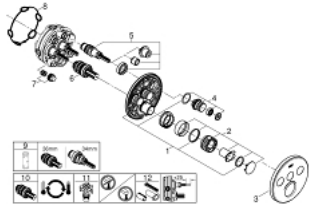

29 904 LS0 GROHTHERM SMARTCONTROL TERMOSTAATTI PILOASENNUKSEEN KOLMELLA VENTTIILILLÄ

VARAOSAT, syyskuuta 2016 – now

1. 1: Asennuslevy (Tilausno. 48362000)
   - 2: Lämpötilan säätökahva (Tilausno. 49029000)
   - 2.1: Huuhtelupainike (Tilausno. 1015030000)
   - 2.2: handle adaptor (Tilausno. 1015059990)
   - 3: Täyttöputki (Tilausno. 49036LS0)
   - 4: Smart Control säädinpainike (Tilausno. 48361000)
   - 4.1: pushbutton (Tilausno. 14077000)
   - 5: Kasetti (Tilausno. 48359000)
   - 5.1: Kara (Tilausno. 49088000)
   - 6: Termostaatti-kompaktikasetti 3/4" (Tilausno. 49028000)
   - 7: Yksisuuntaventtiilit (Tilausno. 47979000)
   - 8: Seal (Tilausno. 48360000)
   - 9: Holkkiavain (Tilausno. 49059000)*
   - 10: GROHE TurboStat cartridge 3/4" (Tilausno. 49003000)*
   - 11: Service stops (Tilausno. 1405300M)*
   - 12: Universaali laajennussetti yksioteseikoittimille, 25 mm (Tilausno. 14048000)*
2. Erikoistarvikkeet