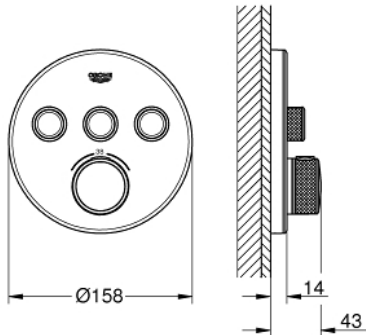

29 904 LS0 GROHTHERM SMARTCONTROL TERMOSTAATTI PILOASENNUKSEEN KOLMELLA VENTTIILILLÄ

TUOTESELOSTE

- Colour: moon white/chrome
- Setti lopullista asennusta varten GROHE Rapido SmartBox (35 600/35 604), vesivuotolaatikko tulee ostaa erikseen
- Metallinen seinälevy GROHE FastFixation -ominaisuudella (peitelevy ja akselitiiviste, peitetty kiinnitys), säädettävissä 6° asennuksen jälkeen
- GROHE LongLife -viimeistely
- GROHE SmartControl ON-OFF -painike, käännä säätääksesi virtausta GROHE EcoJoy -virtauksesta Full Flow -virtaukseen
- Symbolit vaihdettavissa
- GROHE TurboStat kompakti patruuna vaha lämpöelementillä
- GROHE ProGrip uritetulla pinnalla
- GROHE SafeStop lämpötilan rajoitus (38 °C)
- GROHE SafeStop Plus vaihtoehtoinen 43°C / 46°C lämpötilarajoitus
- Sisäänrakennettu takaiskuventtiili ja roskasiivilä
- Monta ulostuloa voi olla käytössä samanaikaisesti
- cover plate in moon white acrylic glass
- without roughing-in set 35 600/35 604 (please order separately)
- Ulostulojen virtaus: Ulostulo A = 23 l/min Ulostulo B = 27 l/min Ulostulo C = 23 l/min Ulostulo A + B = 33 l/min Ulostulo A + B + C = 36 l/min