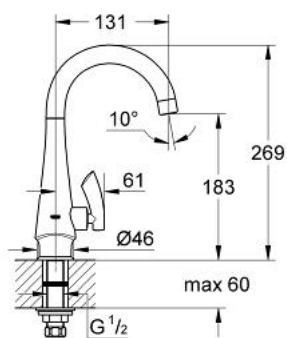

30 004 000 **K4 PYSTYHANA, 1/2"**

TUOTESELOSTE

- Colour: chrome
- GROHE LongLife viimeistely
- keraaminen sulku 1/2", 90°
- GROHE RealSteel product material(stainless steel body)
- Kääntyvä juoksuputki
- Poresuutin
- Joustava liitosletku
- ulottuma 131 mm
- An adaptor to change the connection from American to European standards is included.
- Coordinated K4 Design

30 004 000 K4 PYSTYHANA, 1/2"

VARAOSAT, marraskuuta 2004 – now

- 1: Kahva (Tilausno. 45394000)
- 2: Keraaminen sulku 1/2" (Tilausno. 45882000)
- 3: Juoksuputki (Tilausno. 13202000)
- 3.1: Juoksuputken kytkentäsarjan (Tilausno. 45399000)
- 3.2: Poresuutin (Tilausno. 13935000)
- 4: Shank fastening assembly (Tilausno. 45004000)
- 5: Liitoskappale 1/2" (Tilausno. 1290100M)
- 5.1: Kuitutiiviste Ø 18,5 x Ø 12 x 2 (Tilausno. 0138900M)