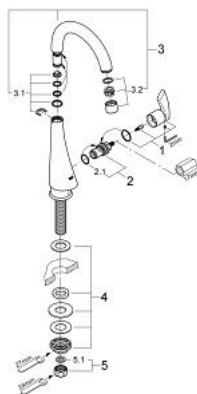

30 004 000 **K4 PYSTYHANA, 1/2"**

TUOTESELOSTE

- Colour: chrome
- GROHE LongLife viimeistely
- keraaminen sulku 1/2", 90°
- GROHE RealSteel product material(stainless steel body)
- Kääntyvä juoksuputki
- Poresuutin
- Joustava liitosletku
- ulottuma 131 mm
- An adaptor to change the connection from American to European standards is included.
- Coordinated K4 Design

30 004 000 K4 PYSTYHANA, 1/2"

VARAOSAT, marraskuuta 2004 – now

- 1: Kahva (Tilausno. 45394000)
- 2: Keraaminen sulku 1/2" (Tilausno. 45882000)
- 3: Juoksuputki (Tilausno. 13202000)
- 3.1: Juoksuputken kytkentäsarjan (Tilausno. 45399000)
- 3.2: Poresuutin (Tilausno. 13935000)
- 4: Shank fastening assembly (Tilausno. 45004000)
- 5: Liitoskappale 1/2" (Tilausno. 1290100M)
- 5.1: Kuitutiiviste Ø 18,5 x Ø 12 x 2 (Tilausno. 0138900M)