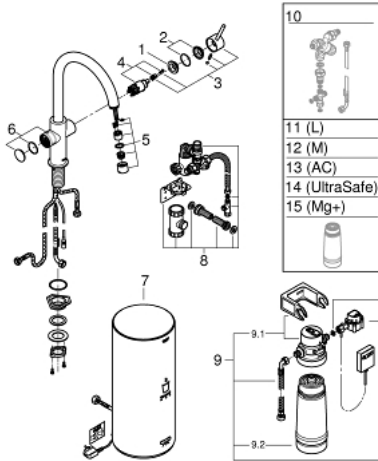

30 079 DC1 GROHE RED DUO HANA JA L-KOON BOILERI

TUOTESELOSTE

- Colour: Supersteel
- Sisältää:
 - GROHE Red Duo vipuhanallinen sekoitin.
 - Yksi asennusreikä
 - C-juoksuputki
 - GROHE ChildLock painonappi kiehuvalle vedelle
 - TÜV sertifioitu kolminkertainen sähkösuojaus vahingossa tapahtuvia boilerin aktivoiteja vastaan
 - GROHE LongLife -viimeistely
 - GROHE SilkMove 28 mm:n keraaminen säätöosa
- insulated tubular spout, swivel area 150°
- Erilliset vesireitit
- Joustavat liitosletkut
- Liitäntä GROHE Red boilerille
- GROHE Red boiler L size
- Vesisäiliö kiehuvalle ja kuumalle vedelle
- 5.5 liter 100° C boiling water
- 7 liter total capacity
- Vaadittava tulopaine: 1-7 bar
- Joustava liitäntäletku ja ulostulo kiehuvalle vedelle
- CE-merkintä
- Virtalähde 230 V 50 Hz
- Virrankulutus 2100 W
- Virrankulutus lepotilassa 15 W
- Energiatehokkuusluokka A
- S-kokoisen GROHE Blue suodattimen aloitussarja
- Suojaa boileria kalkilta
- Kapasiteetti 600 l (20° dKH)
- Virtauksen mittausyksikkö

30 079 DC1 GROHE RED DUO HANA JA L-KOON BOILERI

VARAOSAT, elokuuta 2013 – now

- 1: Asennusrengas (Tilausnro. 07419000)
 - 2: Kansi (Tilausnro. 46581DC0)
 - 3: Kahva (Tilausnro. 46957DC0)
 - 4: Kasetti (Tilausnro. 46580000)
 - 5: Flow control (Tilausnro. 48370DC0)
 - 6: Operating unit (Tilausnro. 46997DC0)
 - 7: Boiler Size L (Tilausnro. 40831001)
 - 8: Safety group (Tilausnro. 48371000)
 - 9: Filter with filter head (Tilausnro. 40438001)
 - 9.1: Suodatinpää (Tilausnro. 64508001)
 - 9.2: Filter S-Size (Tilausnro. 40404001)
 - 10: Sekoitusventtiili (Tilausnro. 40841001)*
 - 11: Suodatin L-koko (Tilausnro. 40412001)*
 - 12: Suodatin M-koko (Tilausnro. 40430001)*
 - 13: Aktiivihiiisuodatin (Tilausnro. 40547001)*
 - 14: Filter (Tilausnro. 40575001)*
 - 15: Magnesiumsuodatin (Tilausnro. 40691001)*
- * Erikoistarvikkeet