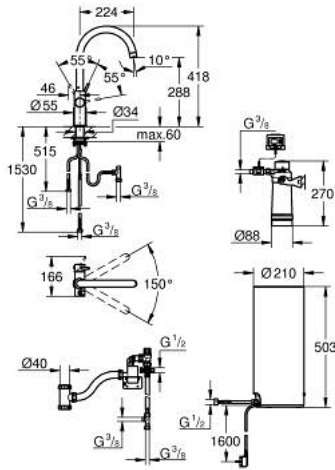

30 079 DC1 GROHE RED DUO HANA JA L-KOON BOILERI

TUOTESELOSTE

- Colour: Supersteel
- Sisältää:
 - GROHE Red Duo vipuhanallinen sekoitin.
 - Yksi asennusreikä
 - C-juoksuputki
 - GROHE ChildLock painonappi kiehuvalle vedelle
 - TÜV sertifioitu kolminkertainen sähkösuojaus vahingossa tapahtuvia boilerin aktivoiteja vastaan
 - GROHE LongLife -viimeistely
 - GROHE SilkMove 28 mm:n keraaminen säätöosa
- insulated tubular spout, swivel area 150°
- Erilliset vesireitit
- Joustavat liitosletkut
- Liitäntä GROHE Red boilerille
- GROHE Red boiler L size
- Vesisäiliö kiehuvalle ja kuumalle vedelle
- 5.5 liter 100° C boiling water
- 7 liter total capacity
- Vaadittava tulopaine: 1-7 bar
- Joustava liitäntäletku ja ulostulo kiehuvalle vedelle
- CE-merkintä
- Virtalähde 230 V 50 Hz
- Virrankulutus 2100 W
- Virrankulutus lepotilassa 15 W
- Energiatehokkuusluokka A
- S-kokoisen GROHE Blue suodattimen aloitussarja
- Suojaa boileria kalkilta
- Kapasiteetti 600 l (20° dKH)
- Virtauksen mittausyksikkö

30 079 DC1 GROHE RED DUO HANA JA L-KOON BOILERI

VARAOSAT, elokuuta 2013 – now

- 1: Asennusrengas (Tilausnro. 07419000)
 - 2: Kansi (Tilausnro. 46581DC0)
 - 3: Kahva (Tilausnro. 46957DC0)
 - 4: Kasetti (Tilausnro. 46580000)
 - 5: Flow control (Tilausnro. 48370DC0)
 - 6: Operating unit (Tilausnro. 46997DC0)
 - 7: Boiler Size L (Tilausnro. 40831001)
 - 8: Safety group (Tilausnro. 48371000)
 - 9: Filter with filter head (Tilausnro. 40438001)
 - 9.1: Suodatinpää (Tilausnro. 64508001)
 - 9.2: Filter S-Size (Tilausnro. 40404001)
 - 10: Sekoitusventtiili (Tilausnro. 40841001)*
 - 11: Suodatin L-koko (Tilausnro. 40412001)*
 - 12: Suodatin M-koko (Tilausnro. 40430001)*
 - 13: Aktiivihiiisuodatin (Tilausnro. 40547001)*
 - 14: Filter (Tilausnro. 40575001)*
 - 15: Magnesiumsuodatin (Tilausnro. 40691001)*
- * Erikoistarvikkeet