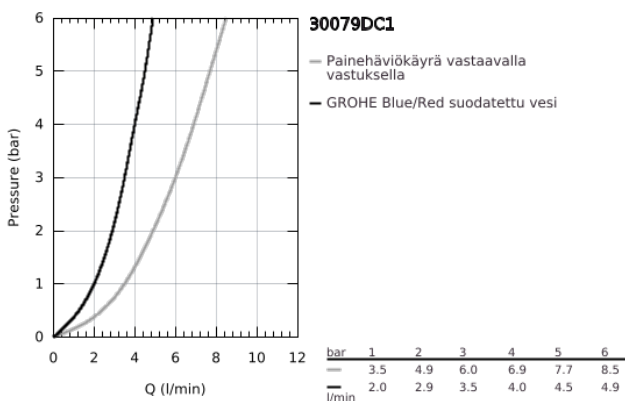

30 079 DC1 GROHE RED DUO HANA JA L-KOON BOILERI

TUOTESELOSTE

- Colour: Supersteel
- Sisältää:
 - GROHE Red Duo vipuhanallinen sekoitin.
 - Yksi asennusreikä
 - C-juoksuputki
 - GROHE ChildLock painonappi kiehuvalle vedelle
 - TÜV sertifioitu kolminkertainen sähkösuojaus vahingossa tapahtuvia boilerin aktivoiteja vastaan
 - GROHE LongLife -viimeistely
 - GROHE SilkMove 28 mm:n keraaminen säätöosa
- insulated tubular spout, swivel area 150°
- Erilliset vesireitit
- Joustavat liitosletkut
- Liitäntä GROHE Red boilerille
- GROHE Red boiler L size
- Vesisäiliö kiehuvalle ja kuumalle vedelle
- 5.5 liter 100° C boiling water
- 7 liter total capacity
- Vaadittava tulopaine: 1-7 bar
- Joustava liitäntäletku ja ulostulo kiehuvalle vedelle
- CE-merkintä
- Virtalähde 230 V 50 Hz
- Virrankulutus 2100 W
- Virrankulutus lepotilassa 15 W
- Energiatehokkuusluokka A
- S-kokoisen GROHE Blue suodattimen aloitussarja
- Suojaa boileria kalkilta
- Kapasiteetti 600 l (20° dKH)
- Virtauksen mittausyksikkö

30 079 DC1 GROHE RED DUO HANA JA L-KOON BOILERI

VARAOSAT, elokuuta 2013 – now

- 1: Asennusrengas (Tilausnro. 07419000)
 - 2: Kansi (Tilausnro. 46581DC0)
 - 3: Kahva (Tilausnro. 46957DC0)
 - 4: Kasetti (Tilausnro. 46580000)
 - 5: Flow control (Tilausnro. 48370DC0)
 - 6: Operating unit (Tilausnro. 46997DC0)
 - 7: Boiler Size L (Tilausnro. 40831001)
 - 8: Safety group (Tilausnro. 48371000)
 - 9: Filter with filter head (Tilausnro. 40438001)
 - 9.1: Suodatinpää (Tilausnro. 64508001)
 - 9.2: Filter S-Size (Tilausnro. 40404001)
 - 10: Sekoitusventtiili (Tilausnro. 40841001)*
 - 11: Suodatin L-koko (Tilausnro. 40412001)*
 - 12: Suodatin M-koko (Tilausnro. 40430001)*
 - 13: Aktiivihiiisuodatin (Tilausnro. 40547001)*
 - 14: Filter (Tilausnro. 40575001)*
 - 15: Magnesiumsuodatin (Tilausnro. 40691001)*
- * Erikoistarvikkeet