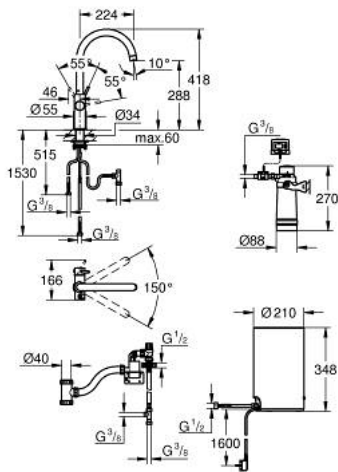

30 083 AL1 GROHE RED DUO HANA JA M-KOON BOILERI

TUOTESELOSTE

- Colour: Brushed Hard Graphite
- Sisältää:
 - GROHE Red Duo vipuhanallinen sekoitin.
 - Yksi asennusreikä
 - C-juoksuputki
 - GROHE ChildLock painonappi kiehuvalle vedelle
- TÜV sertifioitu kolminkertainen sähkösuojaus vahingossa tapahtuvia boilerin aktivointeja vastaan
- GROHE LongLife -viimeistely
- GROHE SilkMove 28 mm:n keraaminen säätöosa
- insulated tubular spout, swivel area 150°
- Erilliset vesireitit
- Joustavat liitosletkut
- Liitäntä GROHE Red boilerille
- GROHE Red M-kokoinen boileri
- Vesisäiliö kiehuvalle ja kuumalle vedelle
- 3 litraa 100° C kiehuvaa vettä
- 4 litran kokonaiskapasiteetti
- Vaadittava tulopaine: 1-7 bar
- Joustava liitäntäletku ja ulostulo kiehuvalle vedelle
- CE-merkintä
- Virtalähde 230 V 50 Hz
- Virrankulutus 2100 W
- Virrankulutus lepotilassa 15 W
- Energiatehokkuusluokka A
- S-kokoisen GROHE Blue suodattimen aloitussarja
- Suojaa boileria kalkilta
- Kapasiteetti 600 l (20° dKH)
- Virtauksen mittausyksikkö

30 083 AL1 GROHE RED DUO HANA JA M-KOON BOILERI

VARAOSAT, maaliskuuta 2018 – now

- 1: Asennusrengas (Tilausnro. 07419000)
 - 2: Kansi (Tilausnro. 46581AL0)
 - 3: Kahva (Tilausnro. 46957AL0)
 - 4: Kasetti (Tilausnro. 46580000)
 - 5: Flow control (Tilausnro. 48370AL0)
 - 6: Operating unit (Tilausnro. 46997AL0)
 - 7: Boiler Size M (Tilausnro. 40830001)
 - 8: Safety group (Tilausnro. 48371000)
 - 9: Filter with filter head (Tilausnro. 40438001)
 - 9.1: Suodatinpää (Tilausnro. 64508001)
 - 9.2: Filter S-Size (Tilausnro. 40404001)
 - 10: Sekoitusventtiili (Tilausnro. 40841001)*
 - 11: Suodatin L-koko (Tilausnro. 40412001)*
 - 12: Suodatin M-koko (Tilausnro. 40430001)*
 - 13: Aktiivihiiisuodatin (Tilausnro. 40547001)*
 - 14: Filter (Tilausnro. 40575001)*
 - 15: Magnesiumsuodatin (Tilausnro. 40691001)*
- * Erikoistarvikkeet