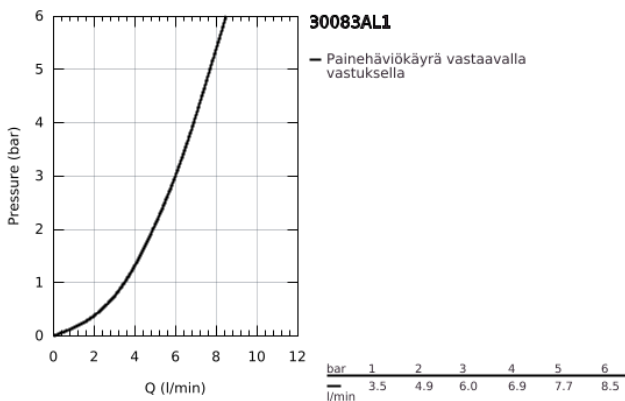

30 083 AL1 GROHE RED DUO HANA JA M-KOON BOILERI

TUOTESELOSTE

- Colour: Brushed Hard Graphite
- Sisältää:
 - GROHE Red Duo vipuhanallinen sekoitin.
 - Yksi asennusreikä
 - C-juoksuputki
 - GROHE ChildLock painonappi kiehuvalle vedelle
- TÜV sertifioitu kolminkertainen sähkösuojaus vahingossa tapahtuvia boilerin aktivointeja vastaan
- GROHE LongLife -viimeistely
- GROHE SilkMove 28 mm:n keraaminen säätöosa
- insulated tubular spout, swivel area 150°
- Erilliset vesireitit
- Joustavat liitosletkut
- Liitäntä GROHE Red boilerille
- GROHE Red M-kokoinen boileri
- Vesisäiliö kiehuvalle ja kuumalle vedelle
- 3 litraa 100° C kiehuvaa vettä
- 4 litran kokonaiskapasiteetti
- Vaadittava tulopaine: 1-7 bar
- Joustava liitäntäletku ja ulostulo kiehuvalle vedelle
- CE-merkintä
- Virtalähde 230 V 50 Hz
- Virrankulutus 2100 W
- Virrankulutus lepotilassa 15 W
- Energiatehokkuusluokka A
- S-kokoisen GROHE Blue suodattimen aloitussarja
- Suojaa boileria kalkilta
- Kapasiteetti 600 l (20° dKH)
- Virtauksen mittausyksikkö

30 083 AL1 GROHE RED DUO HANA JA M-KOON BOILERI

VARAOSAT, maaliskuuta 2018 – now

- 1: Asennusrengas (Tilausnro. 07419000)
 - 2: Kansi (Tilausnro. 46581AL0)
 - 3: Kahva (Tilausnro. 46957AL0)
 - 4: Kasetti (Tilausnro. 46580000)
 - 5: Flow control (Tilausnro. 48370AL0)
 - 6: Operating unit (Tilausnro. 46997AL0)
 - 7: Boiler Size M (Tilausnro. 40830001)
 - 8: Safety group (Tilausnro. 48371000)
 - 9: Filter with filter head (Tilausnro. 40438001)
 - 9.1: Suodatinpää (Tilausnro. 64508001)
 - 9.2: Filter S-Size (Tilausnro. 40404001)
 - 10: Sekoitusventtiili (Tilausnro. 40841001)*
 - 11: Suodatin L-koko (Tilausnro. 40412001)*
 - 12: Suodatin M-koko (Tilausnro. 40430001)*
 - 13: Aktiivihiiisuodatin (Tilausnro. 40547001)*
 - 14: Filter (Tilausnro. 40575001)*
 - 15: Magnesiumsuodatin (Tilausnro. 40691001)*
- * Erikoistarvikkeet