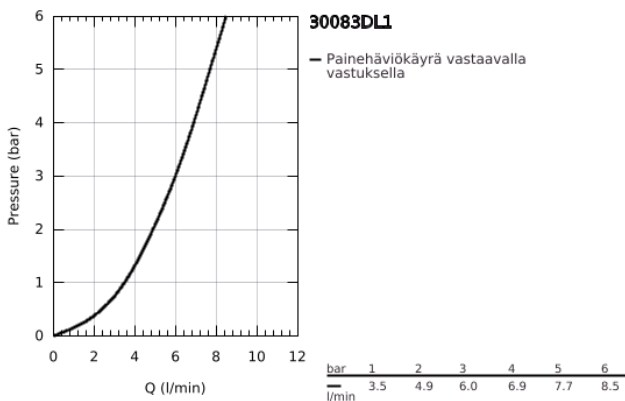

30 083 DL1 GROHE RED DUO HANA JA M-KOON BOILERI

TUOTESELOSTE

- Colour: Brushed Warm Sunset
- Sisältää:
 - GROHE Red Duo vipuhanallinen sekoitin.
 - Yksi asennusreikä
 - C-juoksuputki
 - GROHE ChildLock painonappi kiehuvalle vedelle
- TÜV sertifioitu kolminkertainen sähkösuojaus vahingossa tapahtuvia boilerin aktivoiteja vastaan
- GROHE LongLife -viimeistely
- GROHE SilkMove 28 mm:n keraaminen säätöosa
- Eristetty juoksuputki
- Kääntöalue 150°
- Erilliset vesireitit
- Joustavat liitosletkut
- Liitäntä GROHE Red boilerille
- GROHE Red M-kokoinen boileri
- Vesisäiliö kiehuvalle ja kuumalle vedelle
- 3 litraa 100° C kiehuvaa vettä
- 4 litran kokonaiskapasiteetti
- Vaadittava tulopaine: 1-7 bar
- Joustava liitäntäletku ja ulostulo kiehuvalle vedelle
- CE-merkintä
- Virtalähde 230 V 50 Hz
- Virrankulutus 2100 W
- Virrankulutus lepotilassa 15 W
- Energiatehokkuusluokka A
- S-kokoisen GROHE Blue suodattimen aloitussarja
- Suojaa boileria kalkilta
- Kapasiteetti 600 l (20° dKH)
- Virtauksen mittausyksikkö