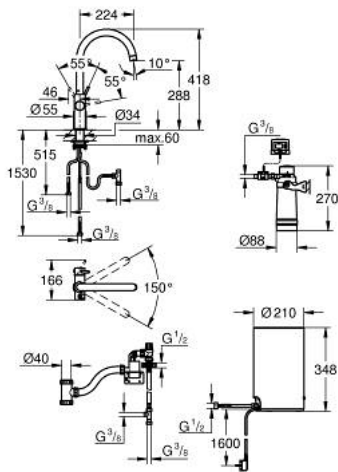

30 083 DL1 GROHE RED DUO HANA JA M-KOON BOILERI

TUOTESELOSTE

- Colour: Brushed Warm Sunset
- Sisältää:
 - GROHE Red Duo vipuhanallinen sekoitin.
 - Yksi asennusreikä
 - C-juoksuputki
 - GROHE ChildLock painonappi kiehuvalle vedelle
- TÜV sertifioitu kolminkertainen sähkösuojaus vahingossa tapahtuvia boilerin aktivoiteja vastaan
- GROHE LongLife -viimeistely
- GROHE SilkMove 28 mm:n keraaminen säätöosa
- Eristetty juoksuputki
- Kääntöalue 150°
- Erilliset vesireitit
- Joustavat liitosletkut
- Liitäntä GROHE Red boilerille
- GROHE Red M-kokoinen boileri
- Vesisäiliö kiehuvalle ja kuumalle vedelle
- 3 litraa 100° C kiehuvaa vettä
- 4 litran kokonaiskapasiteetti
- Vaadittava tulopaine: 1-7 bar
- Joustava liitäntäletku ja ulostulo kiehuvalle vedelle
- CE-merkintä
- Virtalähde 230 V 50 Hz
- Virrankulutus 2100 W
- Virrankulutus lepotilassa 15 W
- Energiatehokkuusluokka A
- S-kokoisen GROHE Blue suodattimen aloitussarja
- Suojaa boileria kalkilta
- Kapasiteetti 600 l (20° dKH)
- Virtauksen mittausyksikkö

30 083 DL1 GROHE RED DUO HANA JA M-KOON BOILERI

VARAOSAT, maaliskuuta 2018 – now

- 1: Asennusrenkas (Tilausno. 07419000)
 - 4: Kasetti (Tilausno. 46580000)
 - 6: Operating unit (Tilausno. 46997DL0)
 - 7: Boiler Size M (Tilausno. 40830001)
 - 8: Safety group (Tilausno. 48371000)
 - 9: Filter with filter head (Tilausno. 40438001)
 - 9.1: Suodatinpää (Tilausno. 64508001)
 - 9.2: Filter S-Size (Tilausno. 40404001)
 - 10: Sekoitusventtiili (Tilausno. 40841001)*
 - 11: Suodatin L-koko (Tilausno. 40412001)*
 - 12: Suodatin M-koko (Tilausno. 40430001)*
 - 13: Aktiivihiili-suodatin (Tilausno. 40547001)*
 - 14: Filter (Tilausno. 40575001)*
 - 15: Magnesiumsuodatin (Tilausno. 40691001)*
- * Erikoistarvikkeet