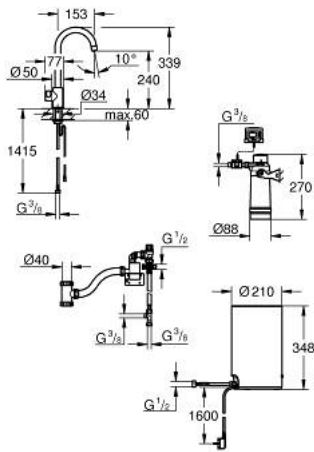

30 085 001 GROHE RED MONO PILARIHANA JA M-KOKOINEN BOILERI

TUOTESELOSTE

- Colour: chrome
- Sisältää:
 - GROHE Red Mono -pilarihana
 - Yksi asennusreikä
 - C-juoksuputki
 - GROHE ChildLock painonappi kiehuvalle vedelle
- TÜV sertifioitu kolminkertainen sähkösuojaus vahingossa tapahtuvia boilerin aktivoiteja vastaan
- GROHE LongLife viimeistely
- insulated tubular spout, swivel area 150°
- Liitäntä GROHE Red boilerille
- GROHE Red M-kokoinen boileri
- Vesisäiliö kiehuvalle ja kuumalle vedelle
- 3 litraa 100° C kieuvaa vettä
- 4 litran kokonaiskapasiteetti
- Vaadittava tulopaine: 1-7 bar
- Joustava liitäntäletku ja ulostulo kiehuvalle vedelle
- CE-merkintä
- Virtalähde 230 V 50 Hz
- Virrankulutus 2100 W
- Virrankulutus lepotilassa 15 W
- Energiatehokkuusluokka A
- S-kokoisen GROHE Blue suodattimen aloitussarja
- Suojaa boileria kalkilta
- Kapasiteetti 600 l (20° dKH)
- Virtauksen mittausyksikkö

30 085 001 GROHE RED MONO PILARIHANA JA M-KOKOINEN BOILERI

VARAOSAT, elokuuta 2013 – now

- 1: Operating unit (Tilausnro. 46997000)
- 2: Poresuutin (Tilausnro. 13999000)
- 3: Boiler Size M (Tilausnro. 40830001)
- 4: Safety group (Tilausnro. 48371000)
- 5: Filter with filter head (Tilausnro. 40438001)
 - 5.1: Suodatinpää (Tilausnro. 64508001)
 - 5.2: Filter S-Size (Tilausnro. 40404001)
- 6: Sekoitusventtiili (Tilausnro. 40841001)*
- 7: Suodatin L-koko (Tilausnro. 40412001)*
- 8: Suodatin M-koko (Tilausnro. 40430001)*
- 9: Aktiivihilisuodatin (Tilausnro. 40547001)*
- 10: Filter (Tilausnro. 40575001)*
- 11: Magnesiumsuodatin (Tilausnro. 40691001)*