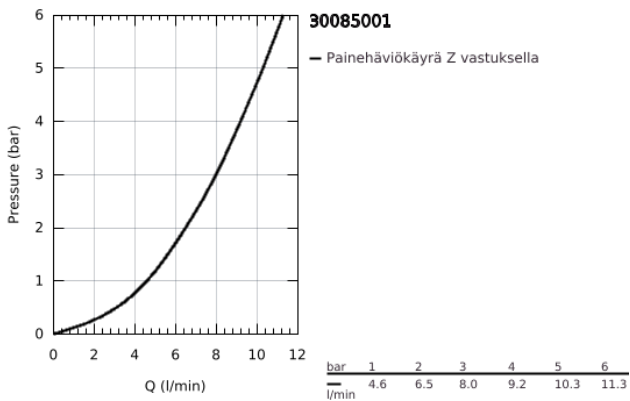

30 085 001 GROHE RED MONO PILARIHANA JA M-KOKOINEN BOILERI

TUOTESELOSTE

- Colour: chrome
- Sisältää:
 - GROHE Red Mono -pilarihana
 - Yksi asennusreikä
 - C-juoksuputki
 - GROHE ChildLock painonappi kiehuvalle vedelle
- TÜV sertifioitu kolminkertainen sähkösuojaus vahingossa tapahtuvia boilerin aktivoiteja vastaan
- GROHE LongLife viimeistely
- insulated tubular spout, swivel area 150°
- Liitäntä GROHE Red boilerille
- GROHE Red M-kokoinen boileri
- Vesisäiliö kiehuvalle ja kuumalle vedelle
- 3 litraa 100° C kieuvaa vettä
- 4 litran kokonaiskapasiteetti
- Vaadittava tulopaine: 1-7 bar
- Joustava liitäntäletku ja ulostulo kiehuvalle vedelle
- CE-merkintä
- Virtalähde 230 V 50 Hz
- Virrankulutus 2100 W
- Virrankulutus lepotilassa 15 W
- Energiatehokkuusluokka A
- S-kokoisen GROHE Blue suodattimen aloitussarja
- Suojaa boileria kalkilta
- Kapasiteetti 600 l (20° dKH)
- Virtauksen mittausyksikkö