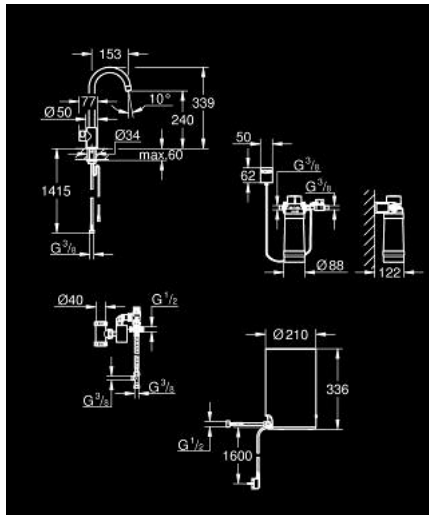

30 085 A01 GROHE RED MONO PILARIHANA JA M-KOKOINEN BOILERI

TUOTESELOSTE

- Colour: Hard Graphite
- Sisältää:
 - GROHE Red Mono -pilarihana
 - Yksi asennusreikä
 - C-juoksuputki
 - GROHE ChildLock painonappi kiehuvalle vedelle
- TÜV sertifioitu kolminkertainen sähkösuojaus vahingossa tapahtuvia boilerin aktivoiteja vastaan
- GROHE LongLife -viimeistely
- Eristetty juoksuputki
- Kääntöalue 150°
- Liitäntä GROHE Red boilerille
- GROHE Red M-kokoinen boileri
- Vesisäiliö kiehuvalle ja kuumalle vedelle
- 3 litraa 100° C kiehuvaa vettä
- 4 litran kokonaiskapasiteetti
- Vaadittava tulopaine: 1-7 bar
- Joustava liitäntätietku ja ulostulo kiehuvalle vedelle
- CE-merkintä
- Virtalähde 230 V 50 Hz
- Virrankulutus 2100 W
- Virrankulutus lepotilassa 15 W
- Energiatehokkuusluokka A
- S-kokoisen GROHE Blue suodattimen aloitussarja
- Suojaa boileria kalkilta
- Kapasiteetti 600 l (20° dKH)
- Virtauksen mittausyksikkö

30 085 A01 GROHE RED MONO PILARIHANA JA M-KOKOINEN BOILERI

VARAOSAT, maaliskuuta 2018 – now

- 1: Operating unit (Tilausno. 46997A00)
 - 3: Boiler Size M (Tilausno. 40830001)
 - 4: Safety group (Tilausno. 48371000)
 - 5: Filter with filter head (Tilausno. 40438001)
 - 5.1: Suodatinpää (Tilausno. 64508001)
 - 5.2: Filter S-Size (Tilausno. 40404001)
 - 6: Sekoitusventtiili (Tilausno. 40841001)*
 - 7: Suodatin L-koko (Tilausno. 40412001)*
 - 8: Suodatin M-koko (Tilausno. 40430001)*
 - 9: Aktiivihiiisuodatin (Tilausno. 40547001)*
 - 10: Filter (Tilausno. 40575001)*
 - 11: Magnesiumsuodatin (Tilausno. 40691001)*
- * Erikoistarvikkeet