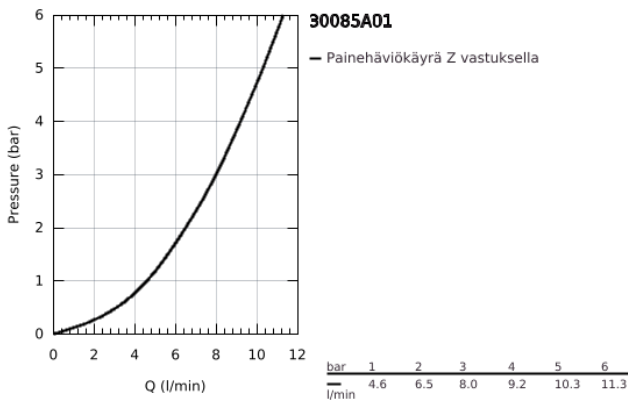

30 085 A01 GROHE RED MONO PILARIHANA JA M-KOKOINEN BOILERI

TUOTESELOSTE

- Colour: Hard Graphite
- Sisältää:
 - GROHE Red Mono -pilarihana
 - Yksi asennusreikä
 - C-juoksuputki
 - GROHE ChildLock painonappi kiehuvalle vedelle
- TÜV sertifioitu kolminkertainen sähkösuojaus vahingossa tapahtuvia boilerin aktivoiteja vastaan
- GROHE LongLife -viimeistely
- Eristetty juoksuputki
- Kääntöalue 150°
- Liitäntä GROHE Red boilerille
- GROHE Red M-kokoinen boileri
- Vesisäiliö kiehuvalle ja kuumalle vedelle
- 3 litraa 100° C kiehuvaa vettä
- 4 litran kokonaiskapasiteetti
- Vaadittava tulopaine: 1-7 bar
- Joustava liitäntätietku ja ulostulo kiehuvalle vedelle
- CE-merkintä
- Virtalähde 230 V 50 Hz
- Virrankulutus 2100 W
- Virrankulutus lepotilassa 15 W
- Energiatehokkuusluokka A
- S-kokoisen GROHE Blue suodattimen aloitussarja
- Suojaa boileria kalkilta
- Kapasiteetti 600 l (20° dKH)
- Virtauksen mittausyksikkö

30 085 A01 GROHE RED MONO PILARIHANA JA M-KOKOINEN BOILERI

VARAOSAT, maaliskuuta 2018 – now

- 1: Operating unit (Tilausno. 46997A00)
 - 3: Boiler Size M (Tilausno. 40830001)
 - 4: Safety group (Tilausno. 48371000)
 - 5: Filter with filter head (Tilausno. 40438001)
 - 5.1: Suodatinpää (Tilausno. 64508001)
 - 5.2: Filter S-Size (Tilausno. 40404001)
 - 6: Sekoitusventtiili (Tilausno. 40841001)*
 - 7: Suodatin L-koko (Tilausno. 40412001)*
 - 8: Suodatin M-koko (Tilausno. 40430001)*
 - 9: Aktiivihiiisuodatin (Tilausno. 40547001)*
 - 10: Filter (Tilausno. 40575001)*
 - 11: Magnesiumsuodatin (Tilausno. 40691001)*
- * Erikoistarvikkeet