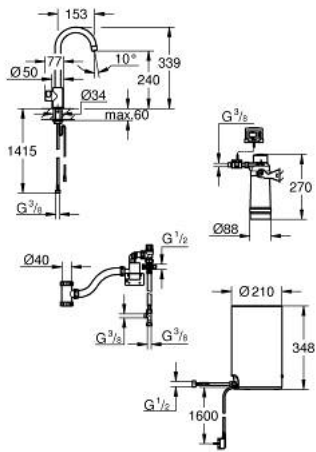

30 085 AL1 GROHE RED MONO PILARIHANA JA M-KOKOINEN BOILERI

TUOTESELOSTE

- Colour: Brushed Hard Graphite
- Sisältää:
 - GROHE Red Mono -pilarihana
 - Yksi asennusreikä
 - C-juoksuputki
 - GROHE ChildLock painonappi kiehuvalle vedelle
- TÜV sertifioitu kolminkertainen sähkösuojaus vahingossa tapahtuvia boilerin aktivoiteja vastaan
- GROHE LongLife -viimeistely
- insulated tubular spout, swivel area 150°
- Liitäntä GROHE Red boilerille
- GROHE Red M-kokoinen boileri
- Vesisäiliö kiehuvalle ja kuumalle vedelle
- 3 litraa 100° C kiehuvaa vettä
- 4 litran kokonaiskapasiteetti
- Vaadittava tulopaine: 1-7 bar
- Joustava liitäntäletku ja ulostulo kiehuvalle vedelle
- CE-merkintä
- Virtalähde 230 V 50 Hz
- Virrankulutus 2100 W
- Virrankulutus lepotilassa 15 W
- Energiatehokkuusluokka A
- S-kokoisen GROHE Blue suodattimen aloitussarja
- Suojaa boileria kalkilta
- Kapasiteetti 600 l (20° dKH)
- Virtauksen mittausyksikkö

30 085 AL1 GROHE RED MONO PILARIHANA JA M-KOKOINEN BOILERI

VARAOSAT, maaliskuuta 2018 – now

- 1: Operating unit (Tilausnro. 46997AL0)
- 2: Poresuutin (Tilausnro. 13999AL0)
- 3: Boiler Size M (Tilausnro. 40830001)
- 4: Safety group (Tilausnro. 48371000)
- 5: Filter with filter head (Tilausnro. 40438001)
 - 5.1: Suodatinpää (Tilausnro. 64508001)
 - 5.2: Filter S-Size (Tilausnro. 40404001)
- 6: Sekoitusventtiili (Tilausnro. 40841001)*
- 7: Suodatin L-koko (Tilausnro. 40412001)*
- 8: Suodatin M-koko (Tilausnro. 40430001)*
- 9: Aktiivihiliisuodatin (Tilausnro. 40547001)*
- 10: Filter (Tilausnro. 40575001)*
- 11: Magnesiumsuodatin (Tilausnro. 40691001)*