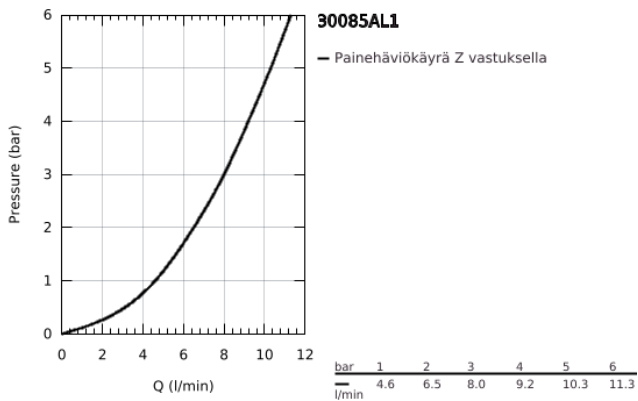

30 085 AL1 GROHE RED MONO PILARIHANA JA M-KOKOINEN BOILERI

TUOTESELOSTE

- Colour: Brushed Hard Graphite
- Sisältää:
 - GROHE Red Mono -pilarihana
 - Yksi asennusreikä
 - C-juoksuputki
 - GROHE ChildLock painonappi kiehuvalle vedelle
- TÜV sertifioitu kolminkertainen sähkösuojaus vahingossa tapahtuvia boilerin aktivoiteja vastaan
- GROHE LongLife -viimeistely
- insulated tubular spout, swivel area 150°
- Liitäntä GROHE Red boilerille
- GROHE Red M-kokoinen boileri
- Vesisäiliö kiehuvalle ja kuumalle vedelle
- 3 litraa 100° C kiehuvaa vettä
- 4 litran kokonaiskapasiteetti
- Vaadittava tulopaine: 1-7 bar
- Joustava liitäntäletku ja ulostulo kiehuvalle vedelle
- CE-merkintä
- Virtalähde 230 V 50 Hz
- Virrankulutus 2100 W
- Virrankulutus lepotilassa 15 W
- Energiatehokkuusluokka A
- S-kokoisen GROHE Blue suodattimen aloitussarja
- Suojaa boileria kalkilta
- Kapasiteetti 600 l (20° dKH)
- Virtauksen mittausyksikkö

30 085 AL1 GROHE RED MONO PILARIHANA JA M-KOKOINEN BOILERI

VARAOSAT, maaliskuuta 2018 – now

- 1: Operating unit (Tilausnro. 46997AL0)
- 2: Poresuutin (Tilausnro. 13999AL0)
- 3: Boiler Size M (Tilausnro. 40830001)
- 4: Safety group (Tilausnro. 48371000)
- 5: Filter with filter head (Tilausnro. 40438001)
 - 5.1: Suodatinpää (Tilausnro. 64508001)
 - 5.2: Filter S-Size (Tilausnro. 40404001)
- 6: Sekoitusventtiili (Tilausnro. 40841001)*
- 7: Suodatin L-koko (Tilausnro. 40412001)*
- 8: Suodatin M-koko (Tilausnro. 40430001)*
- 9: Aktiivihiliisuodatin (Tilausnro. 40547001)*
- 10: Filter (Tilausnro. 40575001)*
- 11: Magnesiumsuodatin (Tilausnro. 40691001)*