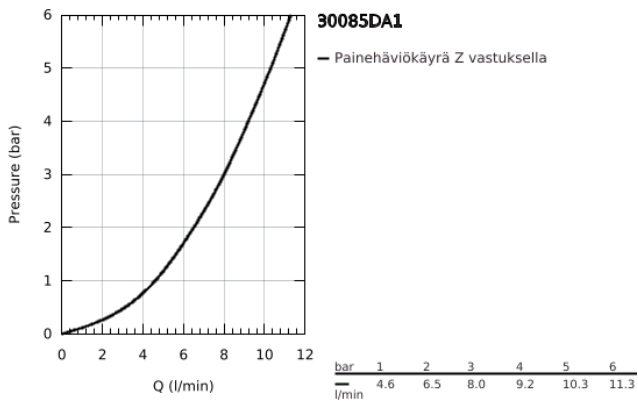

## 30 085 DA1 GROHE RED MONO PILARIHANA JA M-KOKOINEN BOILERI

### TUOTESELOSTE

- Colour: Warm Sunset
- Sisältää:
  - GROHE Red Mono -pilarihana
  - Yksi asennusreikä
  - C-juoksuputki
  - GROHE ChildLock painonappi kiehuvalle vedelle
- TÜV sertifioitu kolminkertainen sähkösuojaus vahingossa tapahtuvia boilerin aktivoiteja vastaan
- GROHE LongLife -viimeistely
- Eristetty juoksuputki
- Kääntöalue 150°
- Liitäntä GROHE Red boilerille
- GROHE Red M-kokoinen boileri
- Vesisäiliö kiehuvalle ja kuumalle vedelle
- 3 litraa 100° C kiehuvaa vettä
- 4 litran kokonaiskapasiteetti
- Vaadittava tulopaine: 1-7 bar
- Joustava liitäntätetku ja ulostulo kiehuvalle vedelle
- CE-merkintä
- Virtalähde 230 V 50 Hz
- Virrankulutus 2100 W
- Virrankulutus lepotilassa 15 W
- Energiatehokkuusluokka A
- S-kokoisen GROHE Blue suodattimen aloitussarja
- Suojaa boileria kalkilta
- Kapasiteetti 600 l (20° dKH)
- Virtauksen mittausyksikkö