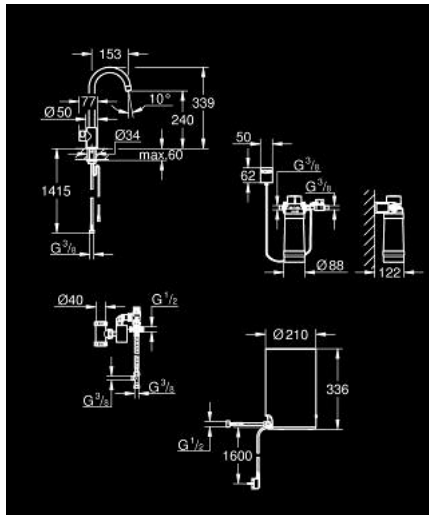

## 30 085 DA1 GROHE RED MONO PILARIHANA JA M-KOKOINEN BOILERI

### TUOTESELOSTE

- Colour: Warm Sunset
- Sisältää:
  - GROHE Red Mono -pilarihana
  - Yksi asennusreikä
  - C-juoksuputki
  - GROHE ChildLock painonappi kiehuvalle vedelle
- TÜV sertifioitu kolminkertainen sähkösuojaus vahingossa tapahtuvia boilerin aktivoiteja vastaan
- GROHE LongLife -viimeistely
- Eristetty juoksuputki
- Kääntöalue 150°
- Liitäntä GROHE Red boilerille
- GROHE Red M-kokoinen boileri
- Vesisäiliö kiehuvalle ja kuumalle vedelle
- 3 litraa 100° C kiehuvaa vettä
- 4 litran kokonaiskapasiteetti
- Vaadittava tulopaine: 1-7 bar
- Joustava liitäntätetku ja ulostulo kiehuvalle vedelle
- CE-merkintä
- Virtalähde 230 V 50 Hz
- Virrankulutus 2100 W
- Virrankulutus lepotilassa 15 W
- Energiatehokkuusluokka A
- S-kokoisen GROHE Blue suodattimen aloitussarja
- Suojaa boileria kalkilta
- Kapasiteetti 600 l (20° dKH)
- Virtauksen mittausyksikkö

### VARAOSAT, maaliskuuta 2018 – now

- 1: Operating unit (Tilausno. 46997DA0)
  - 3: Boiler Size M (Tilausno. 40830001)
  - 4: Safety group (Tilausno. 48371000)
  - 5: Filter with filter head (Tilausno. 40438001)
  - 5.1: Suodatinpää (Tilausno. 64508001)
  - 5.2: Filter S-Size (Tilausno. 40404001)
  - 6: Sekoitusventtiili (Tilausno. 40841001)\*
  - 7: Suodatin L-koko (Tilausno. 40412001)\*
  - 8: Suodatin M-koko (Tilausno. 40430001)\*
  - 9: Aktiivihiiisuodatin (Tilausno. 40547001)\*
  - 10: Filter (Tilausno. 40575001)\*
  - 11: Magnesiumsuodatin (Tilausno. 40691001)\*
- \* Erikoistarvikkeet