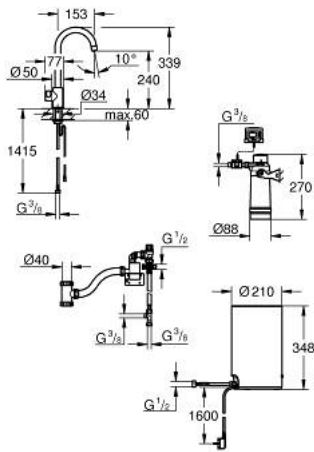

30 085 DC1 GROHE RED MONO PILARIHANA JA M-KOKOINEN BOILERI

TUOTESELOSTE

- Colour: Supersteel
- Sisältää:
 - GROHE Red Mono -pilarihana
 - Yksi asennusreikä
 - C-juoksuputki
 - GROHE ChildLock painonappi kiehuvalle vedelle
- TÜV sertifioitu kolminkertainen sähkösuojaus vahingossa tapahtuvia boilerin aktivoiteja vastaan
- GROHE LongLife -viimeistely
- insulated tubular spout, swivel area 150°
- Liitäntä GROHE Red boilerille
- GROHE Red M-kokoinen boileri
- Vesisäiliö kiehuvalle ja kuumalle vedelle
- 3 litraa 100° C kiehuvaa vettä
- 4 litran kokonaiskapasiteetti
- Vaadittava tulopaine: 1-7 bar
- Joustava liitäntäletku ja ulostulo kiehuvalle vedelle
- CE-merkintä
- Virtalähde 230 V 50 Hz
- Virrankulutus 2100 W
- Virrankulutus lepotilassa 15 W
- Energiatehokkuusluokka A
- S-kokoisen GROHE Blue suodattimen aloitussarja
- Suojaa boileria kalkilta
- Kapasiteetti 600 l (20° dKH)
- Virtauksen mittausyksikkö

30 085 DC1 GROHE RED MONO PILARIHANA JA M-KOKOINEN BOILERI

VARAOSAT, elokuuta 2013 – now

- 1: Operating unit (Tilausnro. 46997DC0)
- 2: Poresuutin (Tilausnro. 13999DC0)
- 3: Boiler Size M (Tilausnro. 40830001)
- 4: Safety group (Tilausnro. 48371000)
- 5: Filter with filter head (Tilausnro. 40438001)
 - 5.1: Suodatinpää (Tilausnro. 64508001)
 - 5.2: Filter S-Size (Tilausnro. 40404001)
- 6: Sekoitusventtiili (Tilausnro. 40841001)*
- 7: Suodatin L-koko (Tilausnro. 40412001)*
- 8: Suodatin M-koko (Tilausnro. 40430001)*
- 9: Aktiivihilisuodatin (Tilausnro. 40547001)*
- 10: Filter (Tilausnro. 40575001)*
- 11: Magnesiumsuodatin (Tilausnro. 40691001)*