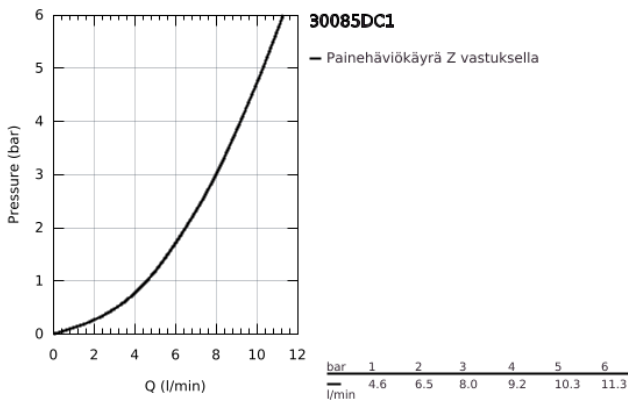

30 085 DC1 GROHE RED MONO PILARIHANA JA M-KOKOINEN BOILERI

TUOTESELOSTE

- Colour: Supersteel
- Sisältää:
 - GROHE Red Mono -pilarihana
 - Yksi asennusreikä
 - C-juoksuputki
 - GROHE ChildLock painonappi kiehuvalle vedelle
- TÜV sertifioitu kolminkertainen sähkösuojaus vahingossa tapahtuvia boilerin aktivoiteja vastaan
- GROHE LongLife -viimeistely
- insulated tubular spout, swivel area 150°
- Liitäntä GROHE Red boilerille
- GROHE Red M-kokoinen boileri
- Vesisäiliö kiehuvalle ja kuumalle vedelle
- 3 litraa 100° C kiehuvaa vettä
- 4 litran kokonaiskapasiteetti
- Vaadittava tulopaine: 1-7 bar
- Joustava liitäntäletku ja ulostulo kiehuvalle vedelle
- CE-merkintä
- Virtalähde 230 V 50 Hz
- Virrankulutus 2100 W
- Virrankulutus lepotilassa 15 W
- Energiatehokkuusluokka A
- S-kokoisen GROHE Blue suodattimen aloitussarja
- Suojaa boileria kalkilta
- Kapasiteetti 600 l (20° dKH)
- Virtauksen mittausyksikkö