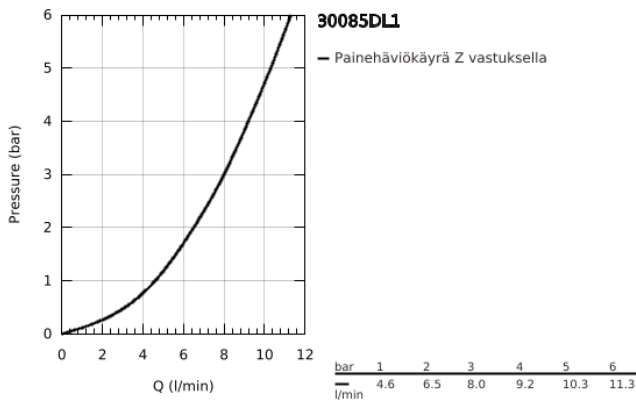

30 085 DL1 GROHE RED MONO PILARIHANA JA M-KOKOINEN BOILERI

TUOTESELOSTE

- Colour: Brushed Warm Sunset
- Sisältää:
 - GROHE Red Mono -pilarihana
 - Yksi asennusreikä
 - C-juoksuputki
 - GROHE ChildLock painonappi kiehuvalle vedelle
- TÜV sertifioitu kolminkertainen sähkösuojaus vahingossa tapahtuvia boilerin aktivoiteja vastaan
- GROHE LongLife -viimeistely
- Eristetty juoksuputki
- Kääntöalue 150°
- Liitännä GROHE Red boilerille
- GROHE Red M-kokoinen boileri
- Vesisäiliö kiehuvalle ja kuumalle vedelle
- 3 litraa 100° C kiehuvaa vettä
- 4 litran kokonaiskapasiteetti
- Vaadittava tulopaine: 1-7 bar
- Joustava liitäntätietku ja ulostulo kiehuvalle vedelle
- CE-merkintä
- Virtalähde 230 V 50 Hz
- Virrankulutus 2100 W
- Virrankulutus lepotilassa 15 W
- Energiatehokkuusluokka A
- S-kokoisen GROHE Blue suodattimen aloitussarja
- Suojaa boileria kalkilta
- Kapasiteetti 600 l (20° dKH)
- Virtauksen mittausyksikkö

30 085 DL1 GROHE RED MONO PILARIHANA JA M-KOKOINEN BOILERI

VARAOSAT, maaliskuuta 2018 – now

- 1: Operating unit (Tilausno. 46997DL0)
 - 3: Boiler Size M (Tilausno. 40830001)
 - 4: Safety group (Tilausno. 48371000)
 - 5: Filter with filter head (Tilausno. 40438001)
 - 5.1: Suodatinpää (Tilausno. 64508001)
 - 5.2: Filter S-Size (Tilausno. 40404001)
 - 6: Sekoitusventtiili (Tilausno. 40841001)*
 - 7: Suodatin L-koko (Tilausno. 40412001)*
 - 8: Suodatin M-koko (Tilausno. 40430001)*
 - 9: Aktiivihiiisuodatin (Tilausno. 40547001)*
 - 10: Filter (Tilausno. 40575001)*
 - 11: Magnesiumsuodatin (Tilausno. 40691001)*
- * Erikoistarvikkeet