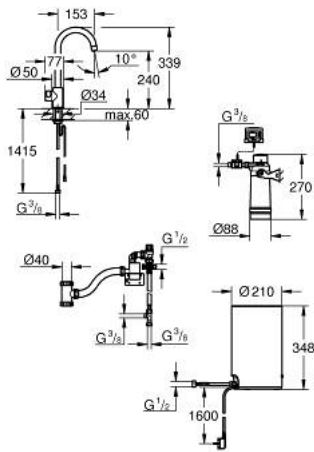

30 085 DL1 GROHE RED MONO PILARIHANA JA M-KOKOINEN BOILERI

TUOTESELOSTE

- Colour: Brushed Warm Sunset
- Sisältää:
 - GROHE Red Mono -pilarihana
 - Yksi asennusreikä
 - C-juoksuputki
 - GROHE ChildLock painonappi kiehuvalle vedelle
- TÜV sertifioitu kolminkertainen sähkösuojaus vahingossa tapahtuvia boilerin aktivoiteja vastaan
- GROHE LongLife -viimeistely
- Eristetty juoksuputki
- Kääntöalue 150°
- Liitännä GROHE Red boilerille
- GROHE Red M-kokoinen boileri
- Vesisäiliö kiehuvalle ja kuumalle vedelle
- 3 litraa 100° C kiehuvaa vettä
- 4 litran kokonaiskapasiteetti
- Vaadittava tulopaine: 1-7 bar
- Joustava liitäntätietku ja ulostulo kiehuvalle vedelle
- CE-merkintä
- Virtalähde 230 V 50 Hz
- Virrankulutus 2100 W
- Virrankulutus lepotilassa 15 W
- Energiatehokkuusluokka A
- S-kokoisen GROHE Blue suodattimen aloitussarja
- Suojaa boileria kalkilta
- Kapasiteetti 600 l (20° dKH)
- Virtauksen mittausyksikkö

30 085 DL1 GROHE RED MONO PILARIHANA JA M-KOKOINEN BOILERI

VARAOSAT, maaliskuuta 2018 – now

- 1: Operating unit (Tilausno. 46997DL0)
 - 3: Boiler Size M (Tilausno. 40830001)
 - 4: Safety group (Tilausno. 48371000)
 - 5: Filter with filter head (Tilausno. 40438001)
 - 5.1: Suodatinpää (Tilausno. 64508001)
 - 5.2: Filter S-Size (Tilausno. 40404001)
 - 6: Sekoitusventtiili (Tilausno. 40841001)*
 - 7: Suodatin L-koko (Tilausno. 40412001)*
 - 8: Suodatin M-koko (Tilausno. 40430001)*
 - 9: Aktiivihiiisuodatin (Tilausno. 40547001)*
 - 10: Filter (Tilausno. 40575001)*
 - 11: Magnesiumsuodatin (Tilausno. 40691001)*
- * Erikoistarvikkeet