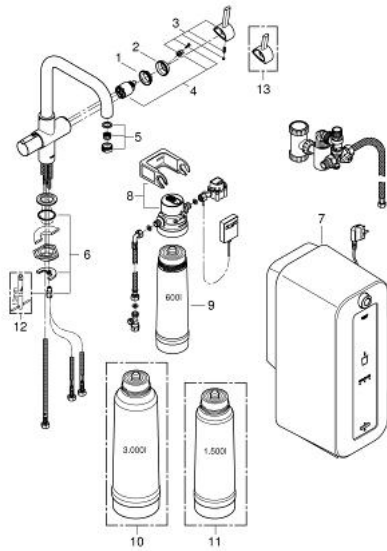

### TUOTESELOSTE

- Colour: chrome
- Sisältää:
- GROHE Red Duo vipuhanallinen sekoitin.
- Yksi asennusreikä
- U-juoksuputki
- GROHE ChildLock handle for boiling water
- certified safety handle with a pull and turn closure
- sulku 1/2"
- GROHE SilkMove 35 mm:n keraaminen säätöosa
- GROHE LongLife -viimeistely
- GROHE CoolTouch
- swivel, insulated tubular spout
- Erilliset vesireitit
- kääntöalue 180°
- Joustavat liitosletkut
- Varustettu takaiskuventtiilillä
- Liitäntä GROHE Red boilerille
- GROHE Red combi boiler
- Vesisäiliö kiehuvalle ja kuumalle vedelle
- 6 liter boiling water 100° C or 11 liter hot water 55° C
- with thermostat
- adjustable from 35° - 75° C
- with flexible connection hoses and connection thread for boiling water
- pressure: 1-7 bar
- CE-merkintä
- power supply 230 V 50 Hz 30 VA
- Virrankulutus 2100 W
- Virrankulutus lepotilassa 15 W
- measurements boiler: 525 x 210 x 300 mm
- Energy efficiency class water heater: B

### VARAOSAT, huhtikuuta 2014 – now

- 1: Ruuvikytkentä (Tilausnro. 46460000)
  - 2: Kansi (Tilausnro. 46116000)
  - 3: Kahva (Tilausnro. 46653000)
  - 4: Kasetti (Tilausnro. 46374000)
  - 5: Poresuutin (Tilausnro. 13263000)
  - 6: Shank fastening assembly (Tilausnro. 46249000)
  - 7: Combi boiler (EU) (Tilausnro. 40416000)
  - 8: Suodatinpää (Tilausnro. 64508001)
  - 9: Filter S-Size (Tilausnro. 40404001)
  - 10: Suodatin L-koko (Tilausnro. 40412001)\*
  - 11: Suodatin M-koko (Tilausnro. 40430001)\*
  - 12: Asennustyökalu (Tilausnro. 19017000)\*
  - 13: Lyhempi sekoitevesivipu (Tilausnro. 40621000)\*
- \* Erikoistarvikkeet