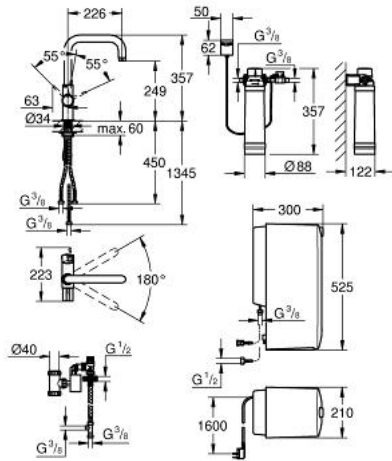

### TUOTESELOSTE

- Colour: chrome
- Sisältää:
- GROHE Red Duo vipuhanallinen sekoitin.
- Yksi asennusreikä
- U-juoksuputki
- GROHE ChildLock handle for boiling water
- certified safety handle with a pull and turn closure
- sulku 1/2"
- GROHE SilkMove 35 mm:n keraaminen säätöosa
- GROHE LongLife -viimeistely
- GROHE CoolTouch
- swivel, insulated tubular spout
- Erilliset vesireitit
- kääntöalue 180°
- Joustavat liitosletkut
- Varustettu takaiskuventtiilillä
- Liitäntä GROHE Red boilerille
- GROHE Red combi boiler
- Vesisäiliö kiehuvalle ja kuumalle vedelle
- 6 liter boiling water 100° C or 11 liter hot water 55° C
- with thermostat
- adjustable from 35° - 75° C
- with flexible connection hoses and connection thread for boiling water
- pressure: 1-7 bar
- CE-merkintä
- power supply 230 V 50 Hz 30 VA
- Virrankulutus 2100 W
- Virrankulutus lepotilassa 15 W
- measurements boiler: 525 x 210 x 300 mm
- Energy efficiency class water heater: B

### VARAOSAT, huhtikuuta 2014 – now

- 1: Ruuvikytkentä (Tilausnro. 46460000)
  - 2: Kansi (Tilausnro. 46116000)
  - 3: Kahva (Tilausnro. 46653000)
  - 4: Kasetti (Tilausnro. 46374000)
  - 5: Poresuutin (Tilausnro. 13263000)
  - 6: Shank fastening assembly (Tilausnro. 46249000)
  - 7: Combi boiler (EU) (Tilausnro. 40416000)
  - 8: Suodatinpää (Tilausnro. 64508001)
  - 9: Filter S-Size (Tilausnro. 40404001)
  - 10: Suodatin L-koko (Tilausnro. 40412001)\*
  - 11: Suodatin M-koko (Tilausnro. 40430001)\*
  - 12: Asennustyökalu (Tilausnro. 19017000)\*
  - 13: Lyhempi sekoitevesivipu (Tilausnro. 40621000)\*
- \* Erikoistarvikkeet