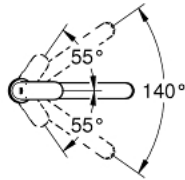

30 193 DC0 EUROSMART COSMOPOLITAN KEITTIÖHANA

TUOTESELOSTE

- Colour: Supersteel
- Keskipitkä juoksuputki
- Yksi asennusreikä
- GROHE LongLife -viimeistely
- GROHE SilkMove 35 mm:n keraaminen säätöosa
- Poresuutin
- Säädettävä virtaaman rajoitus
- Kääntyvä juoksuputki
- Kääntöalue 140°
- Joustavat liitosletkut
- Pika-asennusjärjestelmä
- maximum flow rate (at 3 bar): 12 l/min
- Vähimmäispaine 1,0 baaria