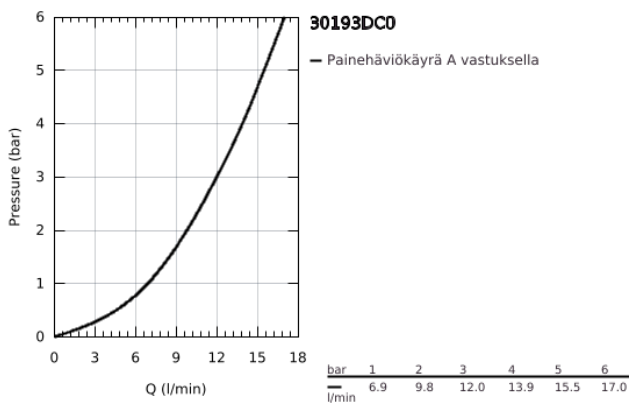

30 193 DC0 EUROSMART COSMOPOLITAN KEITTIÖHANA

TUOTESELOSTE

- Colour: Supersteel
- Keskipitkä juoksuputki
- Yksi asennusreikä
- GROHE LongLife -viimeistely
- GROHE SilkMove 35 mm:n keraaminen säätöosa
- Poresuutin
- Säädettävä virtaaman rajoitus
- Kääntyvä juoksuputki
- Kääntöalue 140°
- Joustavat liitosletkut
- Pika-asennusjärjestelmä
- maximum flow rate (at 3 bar): 12 l/min
- Vähimmäispaine 1,0 baaria