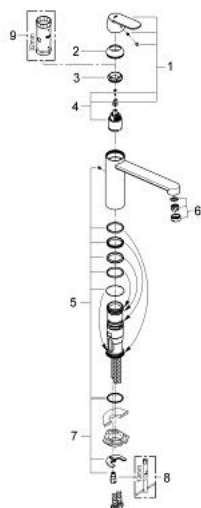

30 193 DC0 EUROSMART COSMOPOLITAN KEITTIÖHANA

TUOTESELOSTE

- Colour: Supersteel
- Keskipitkä juoksuputki
- Yksi asennusreikä
- GROHE LongLife -viimeistely
- GROHE SilkMove 35 mm:n keraaminen säätöosa
- Poresuutin
- Säädettävä virtaaman rajoitus
- Kääntyvä juoksuputki
- Kääntöalue 140°
- Joustavat liitosletkut
- Pika-asennusjärjestelmä
- maximum flow rate (at 3 bar): 12 l/min
- Vähimmäispaine 1,0 baaria

30 193 DC0 EUROSMART COSMOPOLITAN KEITTIÖHANA

VARAOSAT, joulukuuta 2012 – now

- 1: Kahva (Tilausno. 46681DC0)
 - 2: Kansi (Tilausno. 46492DC0)
 - 3: Screw ring (Tilausno. 46815000)
 - 4: Kasetti (Tilausno. 46374000)
 - 5: Seal kit (Tilausno. 46760000)
 - 6: Poresuutin (Tilausno. 13929DC0)
 - 7: Shank fastening assembly (Tilausno. 46249000)
 - 8: Asennustyökalu (Tilausno. 19017000)*
 - 9: Holkkiavain (Tilausno. 19332000)*
- * Erikoistarvikkeet