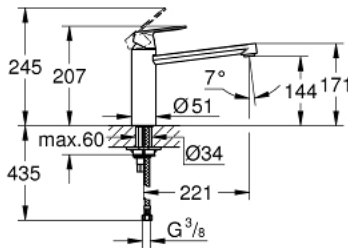

30 193 DC0 EUROSMART COSMOPOLITAN KEITTIÖHANA

TUOTESELOSTE

- Colour: Supersteel
- Keskipitkä juoksuputki
- Yksi asennusreikä
- GROHE LongLife -viimeistely
- GROHE SilkMove 35 mm:n keraaminen säätöosa
- Poresuutin
- Säädettävä virtaaman rajoitus
- Kääntyvä juoksuputki
- Kääntöalue 140°
- Joustavat liitosletkut
- Pika-asennusjärjestelmä
- maximum flow rate (at 3 bar): 12 l/min
- Vähimmäispaine 1,0 baaria

30 193 DC0 EUROSMART COSMOPOLITAN KEITTIÖHANA

VARAOSAT, joulukuuta 2012 – now

- 1: Kahva (Tilausno. 46681DC0)
 - 2: Kansi (Tilausno. 46492DC0)
 - 3: Screw ring (Tilausno. 46815000)
 - 4: Kasetti (Tilausno. 46374000)
 - 5: Seal kit (Tilausno. 46760000)
 - 6: Poresuutin (Tilausno. 13929DC0)
 - 7: Shank fastening assembly (Tilausno. 46249000)
 - 8: Asennustyökalu (Tilausno. 19017000)*
 - 9: Holkkiavain (Tilausno. 19332000)*
- * Erikoistarvikkeet