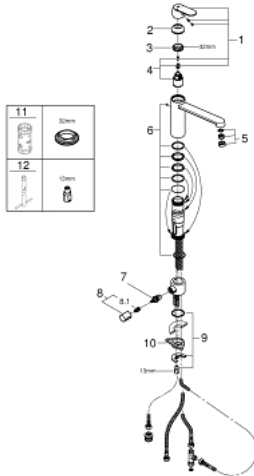

30 195 000 EUROSMART COSMOPOLITAN KEITTIÖHANA

TUOTESELOSTE

- Colour: chrome
- Astianpesukoneventtiili (APK-venttiili)
- Keskipitkä juoksuputki
- Yksi asennusreikä
- GROHE LongLife -viimeistely
- GROHE SilkMove 35 mm:n keraaminen säätöosa
- Poresuutin
- Säädettävä virtaaman rajoitus
- Kääntyvä juoksuputki
- Kääntöalue 140°
- Pika-asennusjärjestelmä
- Joustavat liitosletkut

30 195 000 EUROSMART COSMOPOLITAN KEITTIÖHANA

VARAOSAT, syyskuuta 2019 – now

- 1: Kahva (Tilausno. 46681000)
 - 2: Kansi (Tilausno. 46492000)
 - 3: Screw ring (Tilausno. 46815000)
 - 4: Kasetti (Tilausno. 46374000)
 - 5: Poresuutin (Tilausno. 13929000)
 - 6: Seal kit (Tilausno. 46760000)
 - 7: Keraaminen kasetti (Tilausno. 46318000)
 - 8: Handle for shut-off valve (Tilausno. 46767000)
 - 8.1: Pikakiinnitysosa (Tilausno. 0538600M)
 - 9: Shank fastening assembly (Tilausno. 46249000)
 - 10: Tukilevy (Tilausno. 05334000)
 - 11: Holkkiavain (Tilausno. 19332000)*
 - 12: Asennustyökalu (Tilausno. 19017000)*
- * Erikoistarvikkeet