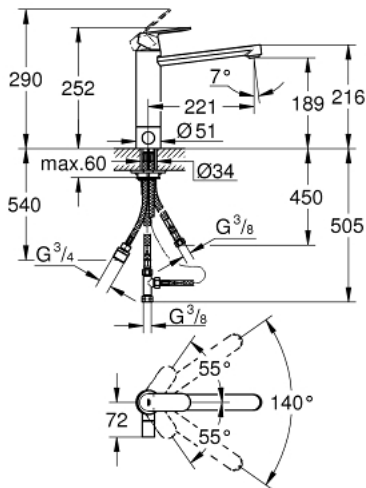

30 195 000 EUROSMART COSMOPOLITAN KEITTIÖHANA

TUOTESELOSTE

- Colour: chrome
- Astianpesukoneventtiili (APK-venttiili)
- Keskipitkä juoksuputki
- Yksi asennusreikä
- GROHE LongLife -viimeistely
- GROHE SilkMove 35 mm:n keraaminen säätöosa
- Poresuutin
- Säädettävä virtaaman rajoitus
- Kääntyvä juoksuputki
- Kääntöalue 140°
- Pika-asennusjärjestelmä
- Joustavat liitosletkut

30 195 000 EUROSMART COSMOPOLITAN KEITTIÖHANA

VARAOSAT, syyskuuta 2019 – now

- 1: Kahva (Tilausno. 46681000)
 - 2: Kansi (Tilausno. 46492000)
 - 3: Screw ring (Tilausno. 46815000)
 - 4: Kasetti (Tilausno. 46374000)
 - 5: Poresuutin (Tilausno. 13929000)
 - 6: Seal kit (Tilausno. 46760000)
 - 7: Keraaminen kasetti (Tilausno. 46318000)
 - 8: Handle for shut-off valve (Tilausno. 46767000)
 - 8.1: Pikakiinnitysosa (Tilausno. 0538600M)
 - 9: Shank fastening assembly (Tilausno. 46249000)
 - 10: Tukilevy (Tilausno. 05334000)
 - 11: Holkkiavain (Tilausno. 19332000)*
 - 12: Asennustyökalu (Tilausno. 19017000)*
- * Erikoistarvikkeet