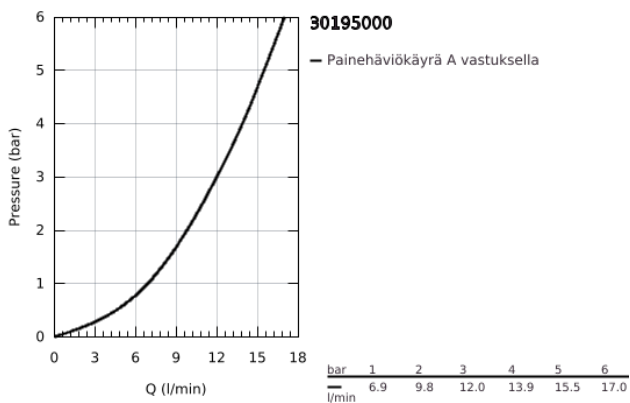

30 195 000 EUROSMART COSMOPOLITAN KEITTIÖHANA

TUOTESELOSTE

- Colour: chrome
- Astianpesukoneventtiili (APK-venttiili)
- Keskipitkä juoksuputki
- Yksi asennusreikä
- GROHE LongLife -viimeistely
- GROHE SilkMove 35 mm:n keraaminen säätöosa
- Poresuutin
- Säädettävä virtaaman rajoitus
- Kääntyvä juoksuputki
- Kääntöalue 140°
- Pika-asennusjärjestelmä
- Joustavat liitosletkut