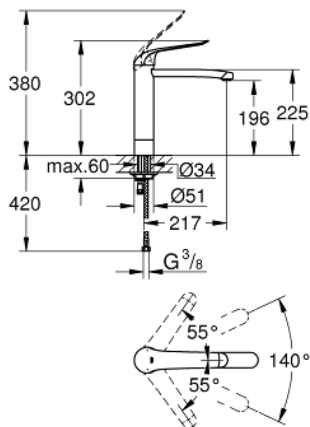

30 208 000 EUROECO SPECIAL VIPUHANA PESUALTAALLE, DN 15

TUOTESELOSTE

- Colour: chrome
- Yksi asennusreikä
- Korkea juoksuputki
- 302 mm
- Tasainen runko
- GROHE LongLife viimeistely
- GROHE SilkMove 35 mm:n keraaminen säätöosa
- GROHE EcoJoy-teknologia pienempään vedenkulutukseen ja täydelliseen suihkuun
- maximum flow rate (at 3 bar): 5 l/min
- Säädettävä virtaaman rajoitus
- säädettävä lämpötilan rajoitin
- poresuutin (laminaari)
- Kääntyvä juoksuputki
- Kääntöalue 140°
- Metallikahva
- kahvan pituus 170 mm
- Pika-asennusjärjestelmä
- Joustavat liitosletkut
- Vähimmäispaine 1,0 baaria

30 208 000 EUROECO SPECIAL VIPUHANA PESUALTAALE, DN 15

VARAOSAT, maaliskuuta 2012 – now

1: Kahva 170 mm - voidaan käyttää vain kaikkiin EuroEco Special hanoihin (Tilausnro. 46689000)

2: Kansi (Tilausnro. 46492000)