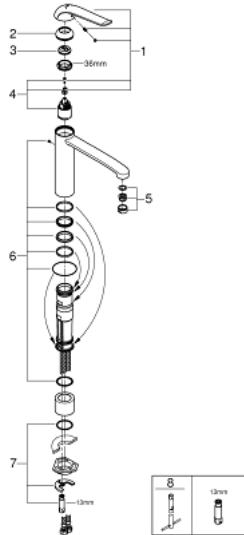

30 208 000 EUROECO SPECIAL VIPUHANA PESUALTAALLE, DN 15

TUOTESELOSTE

- Colour: chrome
- Yksi asennusreikä
- Korkea juoksuputki
- 302 mm
- Tasainen runko
- GROHE LongLife viimeistely
- GROHE SilkMove 35 mm:n keraaminen säätöosa
- GROHE EcoJoy-teknologia pienempään vedenkulutukseen ja täydelliseen suihkuun
- maximum flow rate (at 3 bar): 5 l/min
- Säädettävä virtaaman rajoitus
- säädettävä lämpötilan rajoitin
- poresuutin (laminaari)
- Kääntyvä juoksuputki
- Kääntöalue 140°
- Metallikahva
- kahvan pituus 170 mm
- Pika-asennusjärjestelmä
- Joustavat liitosletkut
- Vähimmäispaine 1,0 baaria

30 208 000 EUROECO SPECIAL VIPUHANA PESUALTAALE, DN 15

VARAOSAT, maaliskuuta 2012 – now

1: Kahva 170 mm - voidaan käyttää vain kaikkiin EuroEco Special hanoihin (Tilausnro. 46689000)

2: Kansi (Tilausnro. 46492000)

3: Lämpötilanrajoitin (Tilausnro. 46838000)

4: Kasetti (Tilausnro. 46374000)

5: Laminaariporesuutin (Tilausnro. 48182000)

6: Seal kit (Tilausnro. 46760000)

7: Shank fastening assembly (Tilausnro. 46671000)