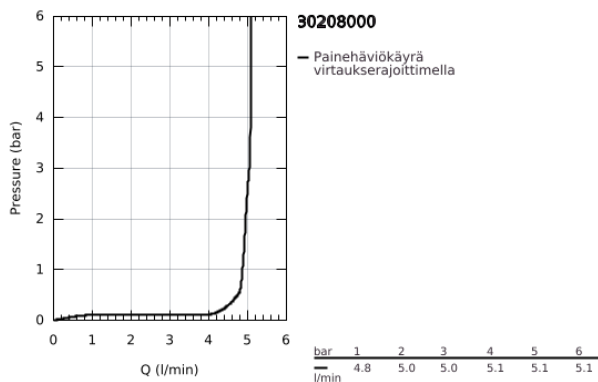

30 208 000 EUROECO SPECIAL VIPUHANA PESUALTAALLE, DN 15

TUOTESELOSTE

- Colour: chrome
- Yksi asennusreikä
- Korkea juoksuputki
- 302 mm
- Tasainen runko
- GROHE LongLife viimeistely
- GROHE SilkMove 35 mm:n keraaminen säätöosa
- GROHE EcoJoy-teknologia pienempään vedenkulutukseen ja täydelliseen suihkuun
- maximum flow rate (at 3 bar): 5 l/min
- Säädettävä virtaaman rajoitus
- säädettävä lämpötilan rajoitin
- poresuutin (laminaari)
- Kääntyvä juoksuputki
- Kääntöalue 140°
- Metallikahva
- kahvan pituus 170 mm
- Pika-asennusjärjestelmä
- Joustavat liitosletkut
- Vähimmäispaine 1,0 baaria

30 208 000 EUROECO SPECIAL VIPUHANA PESUALTAALE, DN 15

VARAOSAT, maaliskuuta 2012 – now

1: Kahva 170 mm - voidaan käyttää vain kaikkiin EuroEco Special hanoihin (Tilausnro. 46689000)

2: Kansi (Tilausnro. 46492000)