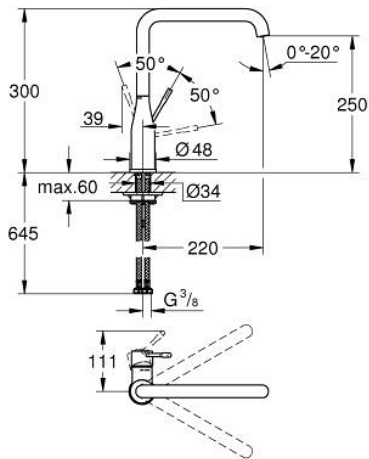

30 269 000 ESSENCE KEITTIÖHANA

TUOTESELOSTE

- Colour: chrome
- Korkea juoksuputki
- Yksi asennusreikä
- GROHE LongLife viimeistely
- GROHE SilkMove 28 mm:n keraaminen säätöosa
- GROHE AquaGuide säädettyä poresuutin
- Kääntyvä juoksuputki
- Kääntyvyys 0°, 150° ja 360°
- Joustavat liitosletkut
-
- Integroitu lämpötilanrajoitin
- Vähimmäispaine 1,0 baaria

30 269 000 ESSENCE KEITTIÖHANA

VARAOSAT, helmikuuta 2022 – now

- 1: Kahva (Tilausno. 46927000)
- 2: Kasetti (Tilausno. 46580000)
- 3: screw ring (Tilausno. 48591000)
- 4: L-spout (Tilausno. 13376000)
- 4.1: Poresuutin (Tilausno. 48270000)
- 4.2: Tiivisterengas (Tilausno. 0128500M)
- 4.3: Turvarengas (Tilausno. 4826600M)
- 5: Täyttöputki (Tilausno. 48603000)
- 6: Shank fastening assembly (Tilausno. 46671000)
- 7: Tukilevy (Tilausno. 05334000)
- 8: Asennustyökalu (Tilausno. 19017000)*