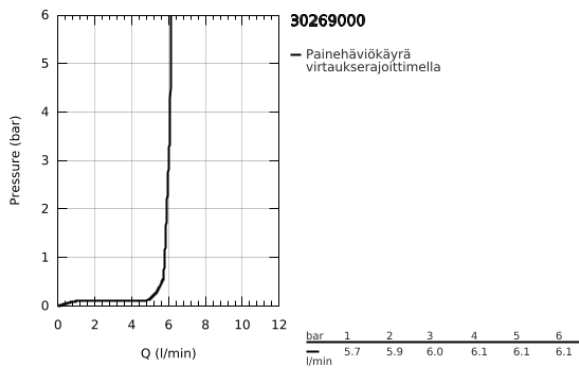

30 269 000 ESSENCE KEITTIÖHANA

TUOTESELOSTE

- Colour: chrome
- Korkea juoksuputki
- Yksi asennusreikä
- GROHE LongLife viimeistely
- GROHE SilkMove 28 mm:n keraaminen säätöosa
- GROHE AquaGuide säädettyä poresuutin
- Kääntyvä juoksuputki
- Kääntyvyys 0°, 150° ja 360°
- Joustavat liitosletkut
-
- Integroitu lämpötilanrajoitin
- Vähimmäispaine 1,0 baaria