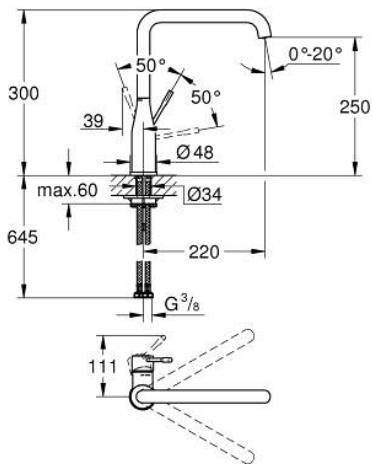

30 269 AL0 ESSENCE KEITTIÖHANA

TUOTESELOSTE

- Colour: Brushed Hard Graphite
- Korkea juoksuputki
- Yksi asennusreikä
- GROHE LongLife -viimeistely
- GROHE SilkMove 28 mm:n keraaminen säätöosa
- GROHE AquaGuide säädettävä poresuutin
- Kääntyvä juoksuputki
- Kääntyvyys 0°, 150° ja 360°
- Joustavat liitosletkut
-
- Integroitu lämpötilanrajoitin
- Vähimmäispaine 1,0 baaria

30 269 AL0 ESSENCE KEITTIÖHANA

VARAOSAT, helmikuuta 2022 – now

- 1: Kahva (Tilausno. 46927AL0)
- 2: Kasetti (Tilausno. 46580000)
- 3: screw ring (Tilausno. 48591000)
- 4: L-spout (Tilausno. 13376AL0)
- 4.1: Poresuutin (Tilausno. 48270000)
- 4.2: Tiivisterengas (Tilausno. 0128500M)
- 4.3: Turvarengas (Tilausno. 4826600M)
- 5: Täyttöputki (Tilausno. 48603AL0)
- 6: Shank fastening assembly (Tilausno. 46671000)
- 7: Tukilevy (Tilausno. 05334000)
- 8: Asennustyökalu (Tilausno. 19017000)*