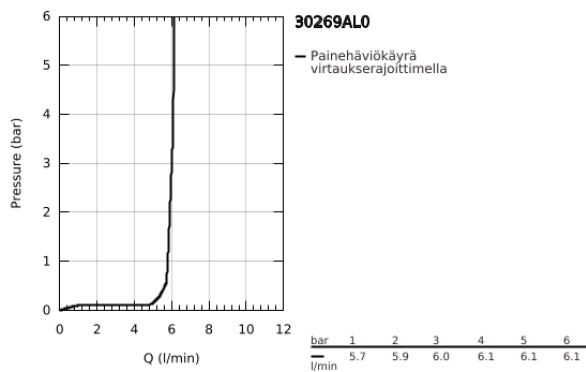

30 269 AL0 ESSENCE KEITTIÖHANA

TUOTESELOSTE

- Colour: Brushed Hard Graphite
- Korkea juoksuputki
- Yksi asennusreikä
- GROHE LongLife -viimeistely
- GROHE SilkMove 28 mm:n keraaminen säätöosa
- GROHE AquaGuide säädettävä poresuutin
- Kääntyvä juoksuputki
- Kääntyvyys 0°, 150° ja 360°
- Joustavat liitosletkut
-
- Integroitu lämpötilanrajoitin
- Vähimmäispaine 1,0 baaria