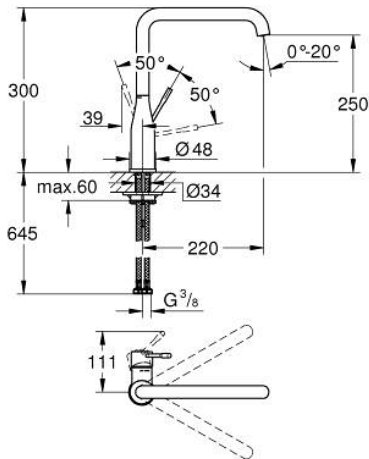

30 269 DA0 ESSENCE KEITTIÖHANA

TUOTESELOSTE

- Colour: Warm Sunset
- Korkea juoksuputki
- Yksi asennusreikä
- GROHE LongLife -viimeistely
- GROHE SilkMove 28 mm:n keraaminen säätöosa
- GROHE AquaGuide säädettävä poresuutin
- Kääntyvä juoksuputki
- Kääntyvyys 0°, 150° ja 360°
- Joustavat liitosletkut
-
- Integroitu lämpötilanrajoitin
- Vähimmäispaine 1,0 baaria