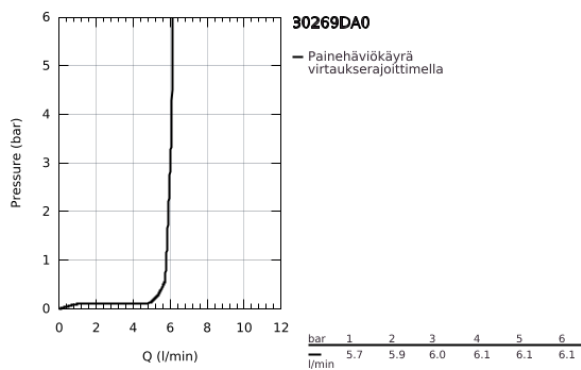

30 269 DA0 ESSENCE KEITTIÖHANA

TUOTESELOSTE

- Colour: Warm Sunset
- Korkea juoksuputki
- Yksi asennusreikä
- GROHE LongLife -viimeistely
- GROHE SilkMove 28 mm:n keraaminen säätöosa
- GROHE AquaGuide säädettävä poresuutin
- Kääntyvä juoksuputki
- Kääntyvyys 0°, 150° ja 360°
- Joustavat liitosletkut
-
- Integroitu lämpötilanrajoitin
- Vähimmäispaine 1,0 baaria