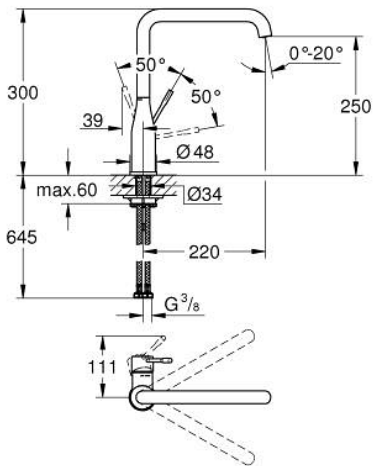

30 269 DC0 ESSENCE KEITTIÖHANA

TUOTESELOSTE

- Colour: Supersteel
- Korkea juoksuputki
- Yksi asennusreikä
- GROHE LongLife -viimeistely
- GROHE SilkMove 28 mm:n keraaminen säätöosa
- GROHE AquaGuide säädettävä poresuutin
- Kääntyvä juoksuputki
- Kääntyvyys 0°, 150° ja 360°
- Joustavat liitosletkut
-
- Integroitu lämpötilanrajoitin
- Vähimmäispaine 1,0 baaria

30 269 DC0 ESSENCE KEITTIÖHANA

VARAOSAT, helmikuuta 2022 – now

- 1: Kahva (Tilausno. 46927DC0)
- 2: Kasetti (Tilausno. 46580000)
- 3: screw ring (Tilausno. 48591000)
- 4: L-spout (Tilausno. 13376DC0)
- 4.1: Poresuutin (Tilausno. 48270000)
- 4.2: Tiivisterengas (Tilausno. 0128500M)
- 4.3: Turvarengas (Tilausno. 4826600M)
- 5: Täyttöputki (Tilausno. 48603DC0)
- 6: Shank fastening assembly (Tilausno. 46671000)
- 7: Tukilevy (Tilausno. 05334000)
- 8: Asennustyökalu (Tilausno. 19017000)*