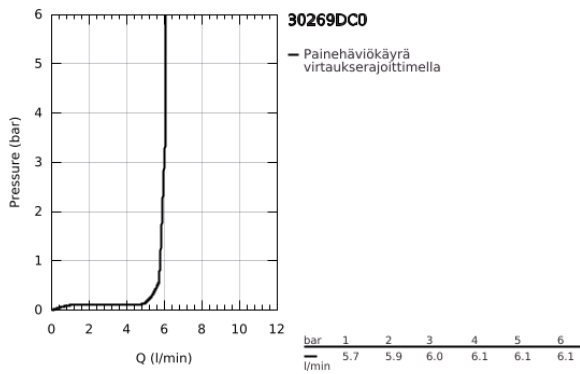

30 269 DC0 ESSENCE KEITTIÖHANA

TUOTESELOSTE

- Colour: Supersteel
- Korkea juoksuputki
- Yksi asennusreikä
- GROHE LongLife -viimeistely
- GROHE SilkMove 28 mm:n keraaminen säätöosa
- GROHE AquaGuide säädettävä poresuutin
- Kääntyvä juoksuputki
- Kääntyvyys 0°, 150° ja 360°
- Joustavat liitosletkut
-
- Integroitu lämpötilanrajoitin
- Vähimmäispaine 1,0 baaria