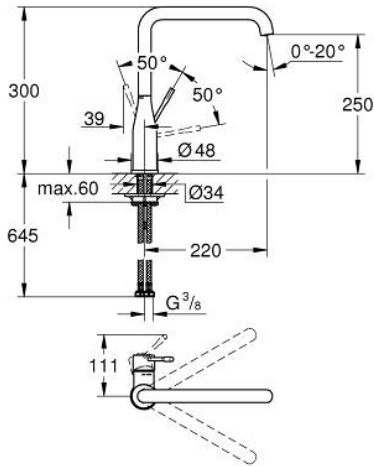

## 30 269 DL0 ESSENCE KEITTIÖHANA

### TUOTESELOSTE

- Colour: Brushed Warm Sunset
- Korkea juoksuputki
- Yksi asennusreikä
- GROHE LongLife -viimeistely
- GROHE SilkMove 28 mm:n keraaminen säätöosa
- GROHE AquaGuide säädettyä poresuutin
- Kääntyvä juoksuputki
- Kääntyvyys 0°, 150° ja 360°
- Joustavat liitosletkut
- 
- Integroitu lämpötilanrajoitin
- Vähimmäispaine 1,0 baaria