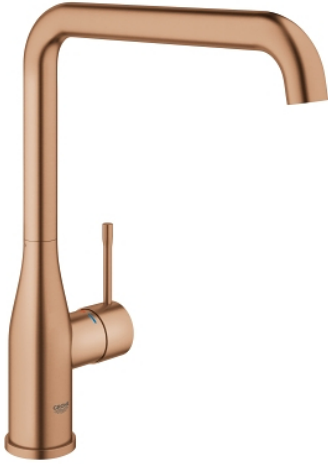

## 30 269 DL0 ESSENCE KEITTIÖHANA

### TUOTESELOSTE

- Colour: Brushed Warm Sunset
- Korkea juoksuputki
- Yksi asennusreikä
- GROHE LongLife -viimeistely
- GROHE SilkMove 28 mm:n keraaminen säätöosa
- GROHE AquaGuide säädettyä poresuutin
- Kääntyvä juoksuputki
- Kääntyvyys 0°, 150° ja 360°
- Joustavat liitosletkut
- 
- Integroitu lämpötilanrajoitin
- Vähimmäispaine 1,0 baaria