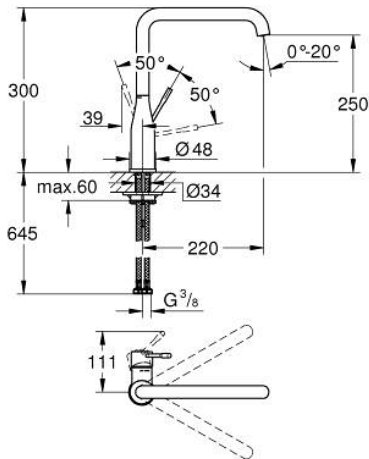

30 269 GL0 ESSENCE KEITTIÖHANA

TUOTESELOSTE

- Colour: Cool Sunrise
- Korkea juoksuputki
- Yksi asennusreikä
- GROHE LongLife -viimeistely
- GROHE SilkMove 28 mm:n keraaminen säätöosa
- GROHE AquaGuide säädettyä poresuutin
- Kääntyvä juoksuputki
- Kääntyvyys 0°, 150° ja 360°
- Joustavat liitosletkut
-
- Integroitu lämpötilanrajoitin
- Vähimmäispaine 1,0 baaria