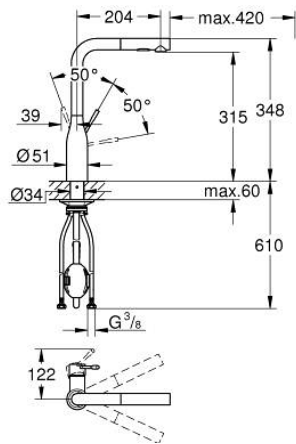

30 270 000 ESSENCE KEITTIÖHANA

TUOTESELOSTE

- Colour: chrome
- Korkea juoksuputki
- Yksi asennusreikä
- GROHE LongLife viimeistely
- GROHE SilkMove 28 mm:n keraaminen säätöosa
- Pull-Out spout for greater flexibility
- Virtauksenrajoitin
- Dual-suihku
- Automaattinen palautus laminaariseen virtaukseen
- materiaali: metalli
- Kääntyvä juoksuputki, kääntöalue 360°
- Integroitu takaiskuventtiili
- Varustettu takaiskuventtiilillä
- Joustavat liitosletkut
-
- Integroitu lämpötilanrajoitin
- Vähimmäispaine 1,0 baaria

30 270 000 ESSENCE KEITTIÖHANA

VARAOSAT, kesäkuuta 2022 – now

- 1: Kahva (Tilausno. 46927000)
- 2: Kasetti (Tilausno. 46580000)
- 3: Handspray (Tilausno. 46926000)
- 3.1: Poistovesikaivo (Tilausno. 0676800M)
- 3.2: Yksisuuntaventtiili ½" (Tilausno. 08565000)
- 3.3: Poresuutin (Tilausno. 48275000)
- 4: Hose for sink mixer with pull-out dual spray or mousseur (Tilausno. 48293000)
- 5: Akselin kiinnityssarja (Tilausno. 48384000)
- 6: Tukilevy (Tilausno. 05334000)