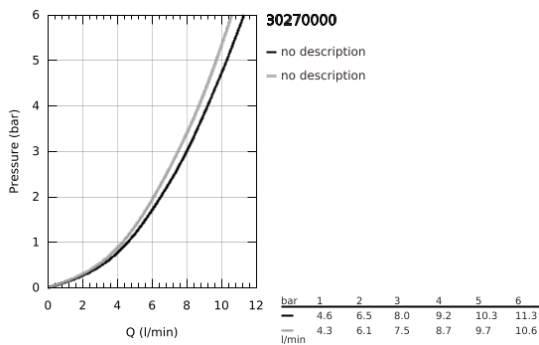

30 270 000 ESSENCE KEITTIÖHANA

TUOTESELOSTE

- Colour: chrome
- Korkea juoksuputki
- Yksi asennusreikä
- GROHE LongLife viimeistely
- GROHE SilkMove 28 mm:n keraaminen säätöosa
- Pull-Out spout for greater flexibility
- Virtauksenrajoitin
- Dual-suihku
- Automaattinen palautus laminaariseen virtaukseen
- materiaali: metalli
- Kääntyvä juoksuputki, kääntöalue 360°
- Integroitu takaiskuventtiili
- Varustettu takaiskuventtiilillä
- Joustavat liitosletkut
-
- Integroitu lämpötilanrajoitin
- Vähimmäispaine 1,0 baaria