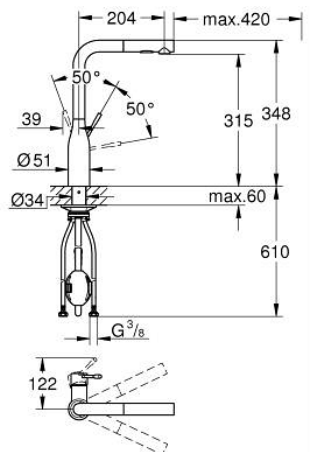

30 270 A00 ESSENCE KEITTIÖHANA

TUOTESELOSTE

- Colour: Hard Graphite
- Korkea juoksuputki
- Yksi asennusreikä
- GROHE LongLife -viimeistely
- GROHE SilkMove 28 mm:n keraaminen säätöosa
- Pull-Out spout for greater flexibility
- Virtauksenrajoitin
- Vaihdin: laminaarinen virtaus / SpeedClean suihku
- Automaattinen palautus laminaariseen virtaukseen
- materiaali: metalli
- Kääntyvä juoksuputki, kääntöalue 360°
- Integroitu takaiskuventtiili
- Varustettu takaiskuventtiilillä
- Joustavat liitosletkut
-
- Integroitu lämpötilanrajoitin
- Vähimmäispaine 1,0 baaria