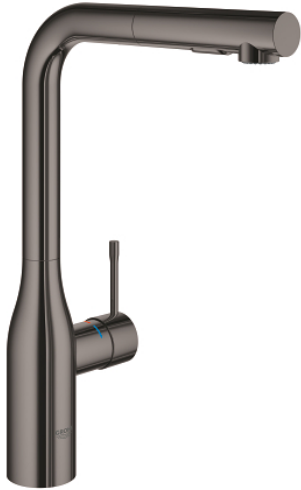

30 270 A00 ESSENCE KEITTIÖHANA

TUOTESELOSTE

- Colour: Hard Graphite
- Korkea juoksuputki
- Yksi asennusreikä
- GROHE LongLife -viimeistely
- GROHE SilkMove 28 mm:n keraaminen säätöosa
- Pull-Out spout for greater flexibility
- Virtauksenrajoitin
- Vaihdin: laminaarinen virtaus / SpeedClean suihku
- Automaattinen palautus laminaariseen virtaukseen
- materiaali: metalli
- Kääntyvä juoksuputki, kääntöalue 360°
- Integroitu takaiskuventtiili
- Varustettu takaiskuventtiilillä
- Joustavat liitosletkut
-
- Integroitu lämpötilanrajoitin
- Vähimmäispaine 1,0 baaria