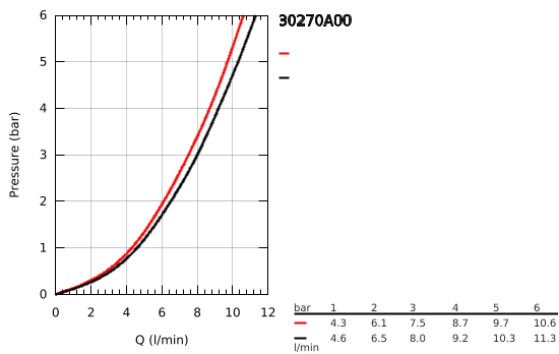

30 270 A00 ESSENCE KEITTIÖHANA

TUOTESELOSTE

- Colour: Hard Graphite
- Korkea juoksuputki
- Yksi asennusreikä
- GROHE LongLife -viimeistely
- GROHE SilkMove 28 mm:n keraaminen säätöosa
- Pull-Out spout for greater flexibility
- Virtauksenrajoitin
- Vaihdin: laminaarinen virtaus / SpeedClean suihku
- Automaattinen palautus laminaariseen virtaukseen
- materiaali: metalli
- Kääntyvä juoksuputki, kääntöalue 360°
- Integroitu takaiskuventtiili
- Varustettu takaiskuventtiilillä
- Joustavat liitosletkut
-
- Integroitu lämpötilanrajoitin
- Vähimmäispaine 1,0 baaria