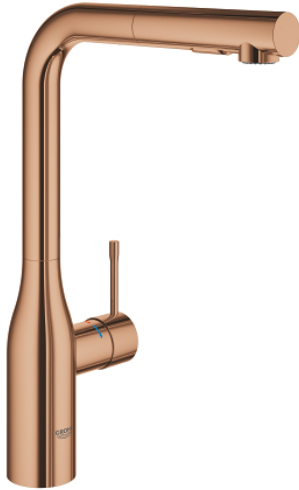

30 270 DA0 ESSENCE KEITTIÖHANA

TUOTESELOSTE

- Colour: Warm Sunset
- Korkea juoksuputki
- Yksi asennusreikä
- GROHE LongLife -viimeistely
- GROHE SilkMove 28 mm:n keraaminen säätöosa
- Pull-Out spout for greater flexibility
- Virtauksenrajoitin
- Dual-suihku
- Automaattinen palautus laminaariseen virtaukseen
- materiaali: metalli
- Kääntyvä juoksuputki, kääntöalue 360°
- Integroitu takaiskuventtiili
- Varustettu takaiskuventtiilillä
- Joustavat liitosletkut
-
- Integroitu lämpötilanrajoitin
- Vähimmäispaine 1,0 baaria