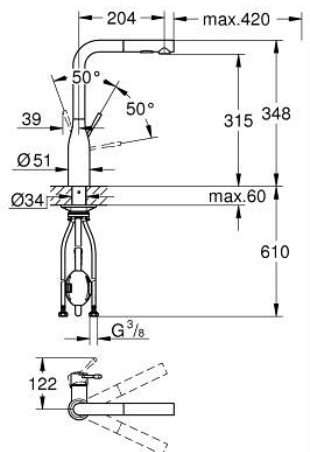

30 270 DA0 ESSENCE KEITTIÖHANA

TUOTESELOSTE

- Colour: Warm Sunset
- Korkea juoksuputki
- Yksi asennusreikä
- GROHE LongLife -viimeistely
- GROHE SilkMove 28 mm:n keraaminen säätöosa
- Pull-Out spout for greater flexibility
- Virtauksenrajoitin
- Dual-suihku
- Automaattinen palautus laminaariseen virtaukseen
- materiaali: metalli
- Kääntyvä juoksuputki, kääntöalue 360°
- Integroitu takaiskuventtiili
- Varustettu takaiskuventtiilillä
- Joustavat liitosletkut
-
- Integroitu lämpötilanrajoitin
- Vähimmäispaine 1,0 baaria