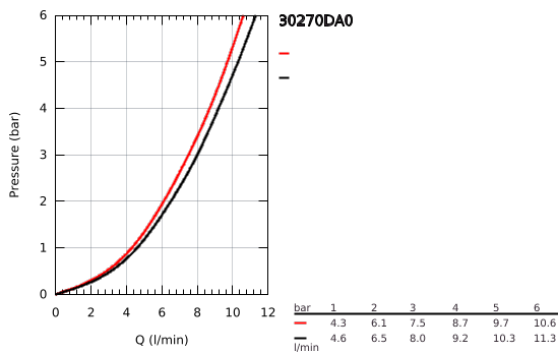

30 270 DA0 ESSENCE KEITTIÖHANA

TUOTESELOSTE

- Colour: Warm Sunset
- Korkea juoksuputki
- Yksi asennusreikä
- GROHE LongLife -viimeistely
- GROHE SilkMove 28 mm:n keraaminen säätöosa
- Pull-Out spout for greater flexibility
- Virtauksenrajoitin
- Dual-suihku
- Automaattinen palautus laminaariseen virtaukseen
- materiaali: metalli
- Kääntyvä juoksuputki, kääntöalue 360°
- Integroitu takaiskuventtiili
- Varustettu takaiskuventtiilillä
- Joustavat liitosletkut
-
- Integroitu lämpötilanrajoitin
- Vähimmäispaine 1,0 baaria