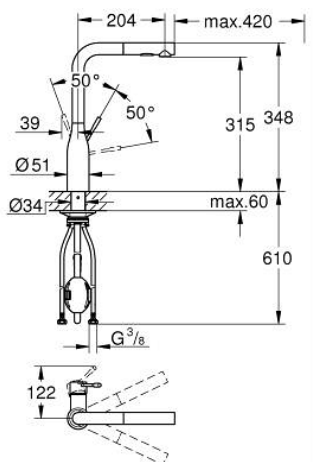

30 270 DC0 ESSENCE KEITTIÖHANA

TUOTESELOSTE

- Colour: Supersteel
- Korkea juoksuputki
- Yksi asennusreikä
- GROHE LongLife -viimeistely
- GROHE SilkMove 28 mm:n keraaminen säätöosa
- Pull-Out spout for greater flexibility
- Virtauksenrajoitin
- Dual-suihku
- Automaattinen palautus laminaariseen virtaukseen
- materiaali: metalli
- Kääntyvä juoksuputki, kääntöalue 360°
- Integroitu takaiskuventtiili
- Varustettu takaiskuventtiilillä
- Joustavat liitosletkut
-
- Integroitu lämpötilanrajoitin
- Vähimmäispaine 1,0 baaria

30 270 DC0 ESSENCE KEITTIÖHANA

VARAOSAT, kesäkuuta 2022 – now

- 1: Kahva (Tilausno. 46927DC0)
- 2: Kasetti (Tilausno. 46580000)
- 3: Handspray (Tilausno. 46926DC0)
- 3.1: Poistovesikaivo (Tilausno. 0676800M)
- 3.2: Yksisuuntaventtiili ½" (Tilausno. 08565000)
- 3.3: Poresuutin (Tilausno. 48275000)
- 4: Hose for sink mixer with pull-out dual spray or mousseur (Tilausno. 48293000)
- 5: Akselin kiinnityssarja (Tilausno. 48384000)
- 6: Tukilevy (Tilausno. 05334000)