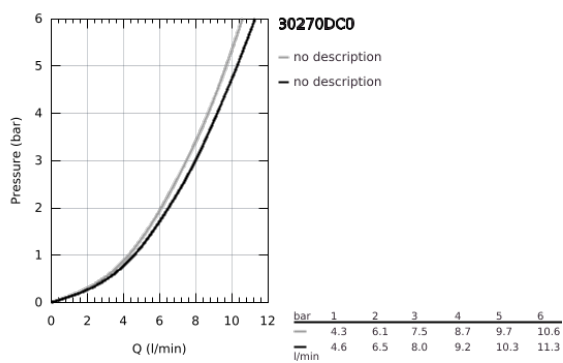

30 270 DC0 ESSENCE KEITTIÖHANA

TUOTESELOSTE

- Colour: Supersteel
- Korkea juoksuputki
- Yksi asennusreikä
- GROHE LongLife -viimeistely
- GROHE SilkMove 28 mm:n keraaminen säätöosa
- Pull-Out spout for greater flexibility
- Virtauksenrajoitin
- Dual-suihku
- Automaattinen palautus laminaariseen virtaukseen
- materiaali: metalli
- Kääntyvä juoksuputki, kääntöalue 360°
- Integroitu takaiskuventtiili
- Varustettu takaiskuventtiilillä
- Joustavat liitosletkut
-
- Integroitu lämpötilanrajoitin
- Vähimmäispaine 1,0 baaria