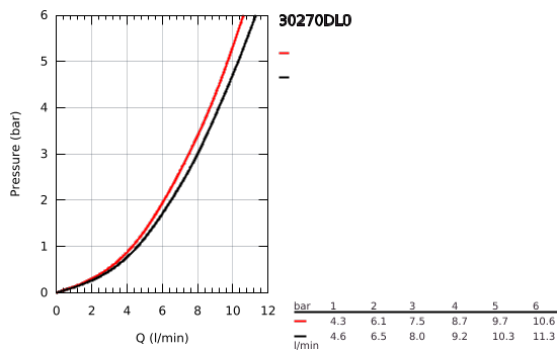

30 270 DL0 ESSENCE KEITTIÖHANA

TUOTESELOSTE

- Colour: Brushed Warm Sunset
- Korkea juoksuputki
- Yksi asennusreikä
- GROHE LongLife -viimeistely
- GROHE SilkMove 28 mm:n keraaminen säätöosa
- Pull-Out spout for greater flexibility
- Virtauksenrajoitin
- Dual-suihku
- Automaattinen palautus laminaariseen virtaukseen
- materiaali: metalli
- Kääntyvä juoksuputki, kääntöalue 360°
- Integroitu takaiskuventtiili
- Varustettu takaiskuventtiilillä
- Joustavat liitosletkut
- Integroitu lämpötilanrajoitin
- Vähimmäispaine 1,0 baaria