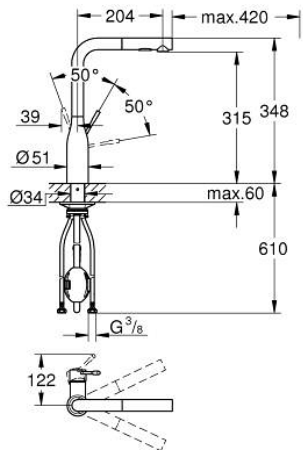

30 270 DL0 ESSENCE KEITTIÖHANA

TUOTESELOSTE

- Colour: Brushed Warm Sunset
- Korkea juoksuputki
- Yksi asennusreikä
- GROHE LongLife -viimeistely
- GROHE SilkMove 28 mm:n keraaminen säätöosa
- Pull-Out spout for greater flexibility
- Virtauksenrajoitin
- Dual-suihku
- Automaattinen palautus laminaariseen virtaukseen
- materiaali: metalli
- Kääntyvä juoksuputki, kääntöalue 360°
- Integroitu takaiskuventtiili
- Varustettu takaiskuventtiilillä
- Joustavat liitosletkut
- Integroitu lämpötilanrajoitin
- Vähimmäispaine 1,0 baaria