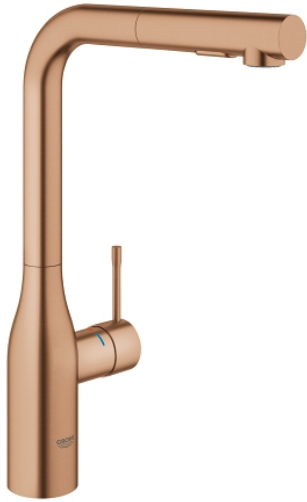

30 270 DL0 ESSENCE KEITTIÖHANA

TUOTESELOSTE

- Colour: Brushed Warm Sunset
- Korkea juoksuputki
- Yksi asennusreikä
- GROHE LongLife -viimeistely
- GROHE SilkMove 28 mm:n keraaminen säätöosa
- Pull-Out spout for greater flexibility
- Virtauksenrajoitin
- Dual-suihku
- Automaattinen palautus laminaariseen virtaukseen
- materiaali: metalli
- Kääntyvä juoksuputki, kääntöalue 360°
- Integroitu takaiskuventtiili
- Varustettu takaiskuventtiilillä
- Joustavat liitosletkut
- Integroitu lämpötilanrajoitin
- Vähimmäispaine 1,0 baaria