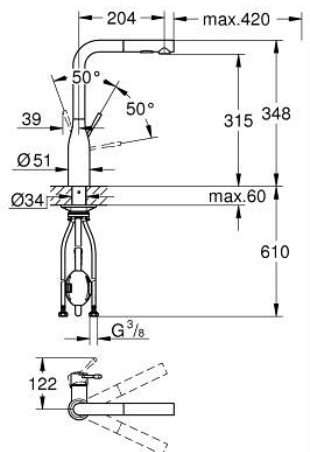

30 270 GL0 ESSENCE KEITTIÖHANA

TUOTESELOSTE

- Colour: Cool Sunrise
- Korkea juoksuputki
- Yksi asennusreikä
- GROHE LongLife -viimeistely
- GROHE SilkMove 28 mm:n keraaminen säätöosa
- Pull-Out spout for greater flexibility
- Virtauksenrajoitin
- Dual-suihku
- Automaattinen palautus laminaariseen virtaukseen
- materiaali: metalli
- Kääntyvä juoksuputki, kääntöalue 360°
- Integroitu takaiskuventtiili
- Varustettu takaiskuventtiilillä
- Joustavat liitosletkut
-
- Integroitu lämpötilanrajoitin
- Vähimmäispaine 1,0 baaria