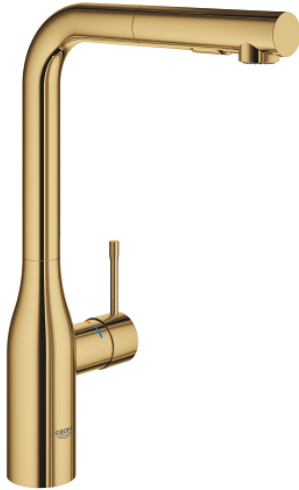

30 270 GL0 ESSENCE KEITTIÖHANA

TUOTESELOSTE

- Colour: Cool Sunrise
- Korkea juoksuputki
- Yksi asennusreikä
- GROHE LongLife -viimeistely
- GROHE SilkMove 28 mm:n keraaminen säätöosa
- Pull-Out spout for greater flexibility
- Virtauksenrajoitin
- Dual-suihku
- Automaattinen palautus laminaariseen virtaukseen
- materiaali: metalli
- Kääntyvä juoksuputki, kääntöalue 360°
- Integroitu takaiskuventtiili
- Varustettu takaiskuventtiilillä
- Joustavat liitosletkut
-
- Integroitu lämpötilanrajoitin
- Vähimmäispaine 1,0 baaria