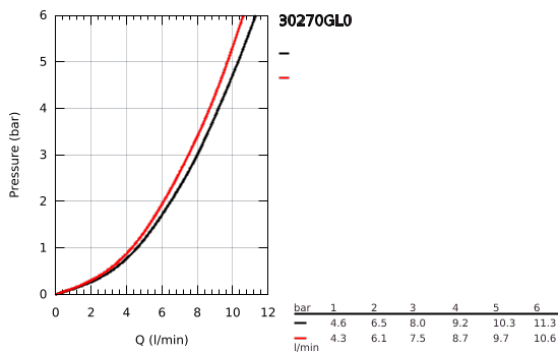

30 270 GL0 ESSENCE KEITTIÖHANA

TUOTESELOSTE

- Colour: Cool Sunrise
- Korkea juoksuputki
- Yksi asennusreikä
- GROHE LongLife -viimeistely
- GROHE SilkMove 28 mm:n keraaminen säätöosa
- Pull-Out spout for greater flexibility
- Virtauksenrajoitin
- Dual-suihku
- Automaattinen palautus laminaariseen virtaukseen
- materiaali: metalli
- Kääntyvä juoksuputki, kääntöalue 360°
- Integroitu takaiskuventtiili
- Varustettu takaiskuventtiilillä
- Joustavat liitosletkut
-
- Integroitu lämpötilanrajoitin
- Vähimmäispaine 1,0 baaria