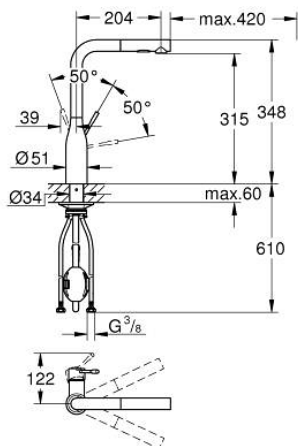

## 30 270 GN0 ESSENCE KEITTIÖHANA

### TUOTESELOSTE

- Colour: Brushed Cool Sunrise
- Korkea juoksuputki
- Yksi asennusreikä
- GROHE LongLife -viimeistely
- GROHE SilkMove 28 mm:n keraaminen säätöosa
- Pull-Out spout for greater flexibility
- Virtauksenrajoitin
- Dual-suihku
- Automaattinen palautus laminaariseen virtaukseen
- materiaali: metalli
- Kääntyvä juoksuputki, kääntöalue 360°
- Integroitu takaiskuventtiili
- Varustettu takaiskuventtiilillä
- Joustavat liitosletkut
- Integroitu lämpötilanrajoitin
- Vähimmäispaine 1,0 baaria