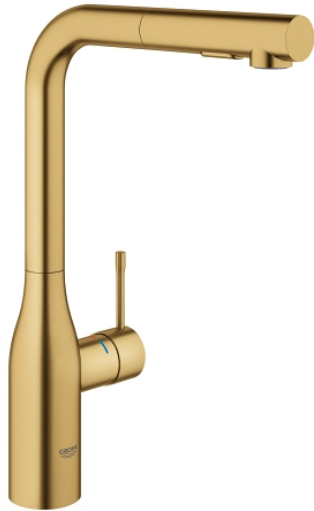

## 30 270 GN0 ESSENCE KEITTIÖHANA

### TUOTESELOSTE

- Colour: Brushed Cool Sunrise
- Korkea juoksuputki
- Yksi asennusreikä
- GROHE LongLife -viimeistely
- GROHE SilkMove 28 mm:n keraaminen säätöosa
- Pull-Out spout for greater flexibility
- Virtauksenrajoitin
- Dual-suihku
- Automaattinen palautus laminaariseen virtaukseen
- materiaali: metalli
- Kääntyvä juoksuputki, kääntöalue 360°
- Integroitu takaiskuventtiili
- Varustettu takaiskuventtiilillä
- Joustavat liitosletkut
- Integroitu lämpötilanrajoitin
- Vähimmäispaine 1,0 baaria