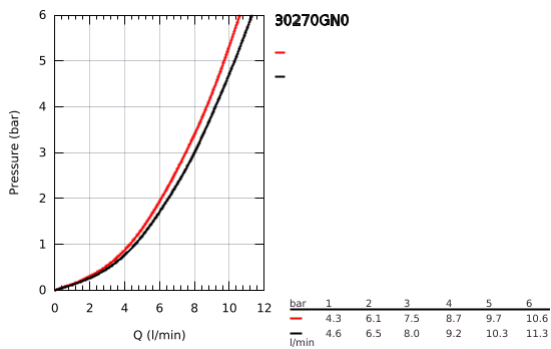

### TUOTESELOSTE

- Colour: Brushed Cool Sunrise
- Korkea juoksuputki
- Yksi asennusreikä
- GROHE LongLife -viimeistely
- GROHE SilkMove 28 mm:n keraaminen säätöosa
- Pull-Out spout for greater flexibility
- Virtauksenrajoitin
- Dual-suihku
- Automaattinen palautus laminaariseen virtaukseen
- materiaali: metalli
- Kääntyvä juoksuputki, kääntöalue 360°
- Integroitu takaiskuventtiili
- Varustettu takaiskuventtiilillä
- Joustavat liitosletkut
- Integroitu lämpötilanrajoitin
- Vähimmäispaine 1,0 baaria