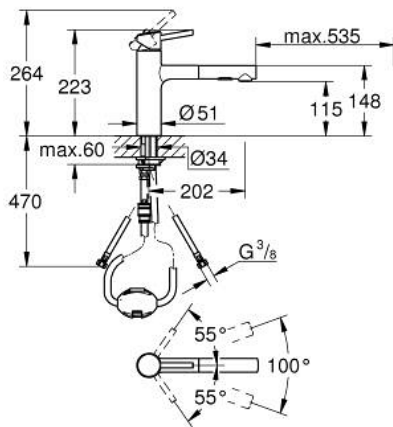

30 273 001 **CONCETTO KEITTIÖHANA**

TUOTESELOSTE

- Colour: chrome
- Keskipitkä juoksuputki
- Yksi asennusreikä
- GROHE LongLife -viimeistely
- GROHE SilkMove 35 mm:n keraaminen säätöosa
- Pull-Out spout for greater flexibility
- Virtauksenrajoitin
- Dual-suihku
- Automaattinen palautus laminaariseen virtaukseen
- materiaali: metalli
- Säädettävä virtaaman rajoitus
- Kääntyvä juoksuputki
- kääntöalue 100°
- Varustettu takaiskuventtiilillä
- Integroitu takaiskuventtiili
- Joustavat liitosletkut
- Pika-asennusjärjestelmä
- maximum flow rate (at 3 bar): 7.5 l/min

30 273 001 **CONCETTO KEITTIÖHANA**

VARAOSAT, marraskuuta 2015 – syyskuuta 2023

- 1: Kahva (Tilausnro. 46822000)
 - 2: Kansi (Tilausnro. 46492000)
 - 3: Screw ring (Tilausnro. 46815000)
 - 4: Kasetti (Tilausnro. 46374000)
 - 5: Handspray (Tilausnro. 46926000)
 - 5.1: Poistovesikaivo (Tilausnro. 0676800M)
 - 5.2: Yksisuuntaventtiili ½" (Tilausnro. 08565000)
 - 5.3: Poresuutin (Tilausnro. 48275000)
 - 6: Suihkuletku (Tilausnro. 48293000)
 - 7: Seal kit (Tilausnro. 46760000)
 - 8: Shank fastening assembly (Tilausnro. 46346000)
 - 9: Pikaliitin (Tilausnro. 46338000)
 - 10: Holkkiavain (Tilausnro. 19332000)*
- * Erikoistarvikkeet