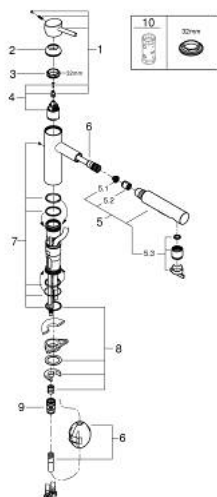

30 273 001 **CONCETTO KEITTIÖHANA**

TUOTESELOSTE

- Colour: chrome
- Keskipitkä juoksuputki
- Yksi asennusreikä
- GROHE LongLife -viimeistely
- GROHE SilkMove 35 mm:n keraaminen säätöosa
- Pull-Out spout for greater flexibility
- Virtauksenrajoitin
- Dual-suihku
- Automaattinen palautus laminaariseen virtaukseen
- materiaali: metalli
- Säädettävä virtaaman rajoitus
- Kääntyvä juoksuputki
- kääntöalue 100°
- Varustettu takaiskuventtiilillä
- Integroitu takaiskuventtiili
- Joustavat liitosletkut
- Pika-asennusjärjestelmä
- maximum flow rate (at 3 bar): 7.5 l/min

30 273 001 **CONCETTO KEITTIÖHANA**

VARAOSAT, marraskuuta 2015 – syyskuuta 2023

- 1: Kahva (Tilausnro. 46822000)
 - 2: Kansi (Tilausnro. 46492000)
 - 3: Screw ring (Tilausnro. 46815000)
 - 4: Kasetti (Tilausnro. 46374000)
 - 5: Handspray (Tilausnro. 46926000)
 - 5.1: Poistovesikaivo (Tilausnro. 0676800M)
 - 5.2: Yksisuuntaventtiili ½" (Tilausnro. 08565000)
 - 5.3: Poresuutin (Tilausnro. 48275000)
 - 6: Suihkuletku (Tilausnro. 48293000)
 - 7: Seal kit (Tilausnro. 46760000)
 - 8: Shank fastening assembly (Tilausnro. 46346000)
 - 9: Pikaliitin (Tilausnro. 46338000)
 - 10: Holkkiavain (Tilausnro. 19332000)*
- * Erikoistarvikkeet