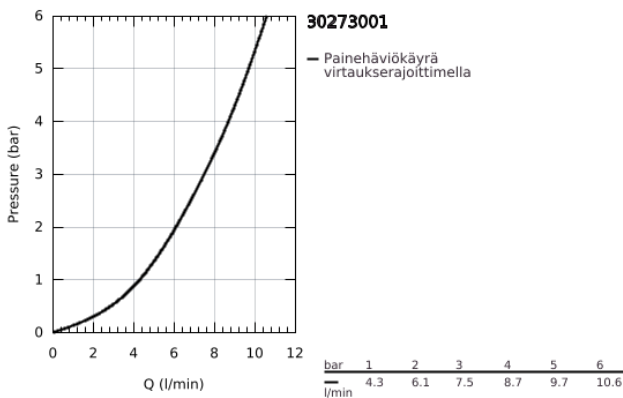

30 273 001 **CONCETTO KEITTIÖHANA**

TUOTESELOSTE

- Colour: chrome
- Keskipitkä juoksuputki
- Yksi asennusreikä
- GROHE LongLife -viimeistely
- GROHE SilkMove 35 mm:n keraaminen säätöosa
- Pull-Out spout for greater flexibility
- Virtauksenrajoitin
- Dual-suihku
- Automaattinen palautus laminaariseen virtaukseen
- materiaali: metalli
- Säädettävä virtaaman rajoitus
- Kääntyvä juoksuputki
- kääntöalue 100°
- Varustettu takaiskuventtiilillä
- Integroitu takaiskuventtiili
- Joustavat liitosletkut
- Pika-asennusjärjestelmä
- maximum flow rate (at 3 bar): 7.5 l/min