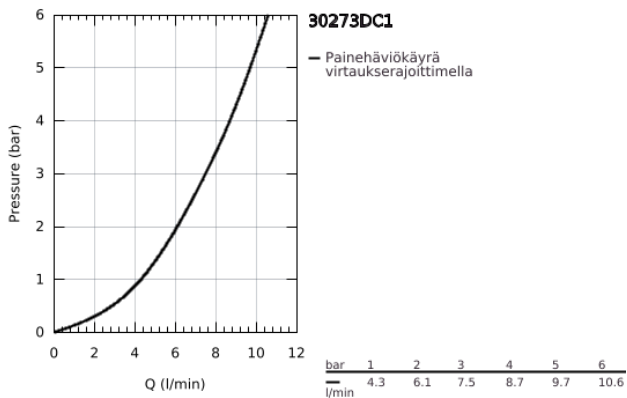

30 273 DC1 **CONCETTO KEITTIÖHANA**

TUOTESELOSTE

- Colour: Supersteel
- Keskipitkä juoksuputki
- Yksi asennusreikä
- GROHE LongLife -viimeistely
- GROHE SilkMove 35 mm:n keraaminen säätöosa
- Pull-Out spout for greater flexibility
- Virtauksenrajoitin
- Dual-suihku
- Automaattinen palautus laminaariseen virtaukseen
- materiaali: metalli
- Säädettävä virtaaman rajoitus
- Kääntyvä juoksuputki
- kääntöalue 100°
- Integroitu takaiskuventtiili
- Varustettu takaiskuventtiilillä
- Joustavat liitosletkut
- Pika-asennusjärjestelmä
- maximum flow rate (at 3 bar): 7.5 l/min