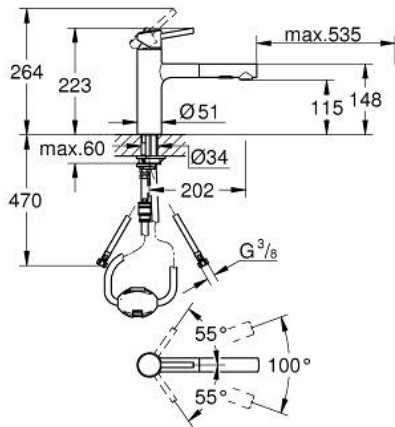

30 273 DC1 **CONCETTO KEITTIÖHANA**

TUOTESELOSTE

- Colour: Supersteel
- Keskipitkä juoksuputki
- Yksi asennusreikä
- GROHE LongLife -viimeistely
- GROHE SilkMove 35 mm:n keraaminen säätöosa
- Pull-Out spout for greater flexibility
- Virtauksenrajoitin
- Dual-suihku
- Automaattinen palautus laminaariseen virtaukseen
- materiaali: metalli
- Säädettävä virtaaman rajoitus
- Kääntyvä juoksuputki
- kääntöalue 100°
- Integroitu takaiskuventtiili
- Varustettu takaiskuventtiilillä
- Joustavat liitosletkut
- Pika-asennusjärjestelmä
- maximum flow rate (at 3 bar): 7.5 l/min

30 273 DC1 **CONCETTO KEITTIÖHANA**

VARAOSAT, marraskuuta 2015 – syyskuuta 2023

- 1: Kahva (Tilausnro. 46822DC0)
 - 2: Kansi (Tilausnro. 46492DC0)
 - 3: Screw ring (Tilausnro. 46815000)
 - 4: Kasetti (Tilausnro. 46374000)
 - 5: Handspray (Tilausnro. 46926DC0)
 - 5.1: Poistovesikaivo (Tilausnro. 0676800M)
 - 5.2: Yksisuuntaventtiili ½" (Tilausnro. 08565000)
 - 5.3: Poresuutin (Tilausnro. 48275000)
 - 6: Suihkuletku (Tilausnro. 48293000)
 - 7: Seal kit (Tilausnro. 46760000)
 - 8: Shank fastening assembly (Tilausnro. 46346000)
 - 9: Pikaliitin (Tilausnro. 46338000)
 - 10: Holkkiavain (Tilausnro. 19332000)*
- * Erikoistarvikkeet