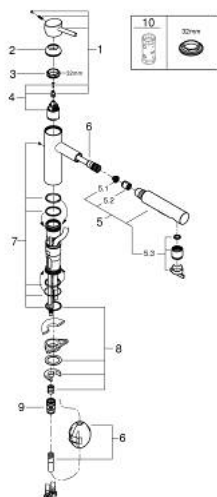

30 273 DC1 **CONCETTO KEITTIÖHANA**

TUOTESELOSTE

- Colour: Supersteel
- Keskipitkä juoksuputki
- Yksi asennusreikä
- GROHE LongLife -viimeistely
- GROHE SilkMove 35 mm:n keraaminen säätöosa
- Pull-Out spout for greater flexibility
- Virtauksenrajoitin
- Dual-suihku
- Automaattinen palautus laminaariseen virtaukseen
- materiaali: metalli
- Säädettävä virtaaman rajoitus
- Kääntyvä juoksuputki
- kääntöalue 100°
- Integroitu takaiskuventtiili
- Varustettu takaiskuventtiilillä
- Joustavat liitosletkut
- Pika-asennusjärjestelmä
- maximum flow rate (at 3 bar): 7.5 l/min

30 273 DC1 **CONCETTO KEITTIÖHANA**

VARAOSAT, marraskuuta 2015 – syyskuuta 2023

- 1: Kahva (Tilausnro. 46822DC0)
 - 2: Kansi (Tilausnro. 46492DC0)
 - 3: Screw ring (Tilausnro. 46815000)
 - 4: Kasetti (Tilausnro. 46374000)
 - 5: Handspray (Tilausnro. 46926DC0)
 - 5.1: Poistovesikaivo (Tilausnro. 0676800M)
 - 5.2: Yksisuuntaventtiili ½" (Tilausnro. 08565000)
 - 5.3: Poresuutin (Tilausnro. 48275000)
 - 6: Suihkuletku (Tilausnro. 48293000)
 - 7: Seal kit (Tilausnro. 46760000)
 - 8: Shank fastening assembly (Tilausnro. 46346000)
 - 9: Pikaliitin (Tilausnro. 46338000)
 - 10: Holkkiavain (Tilausnro. 19332000)*
- * Erikoistarvikkeet