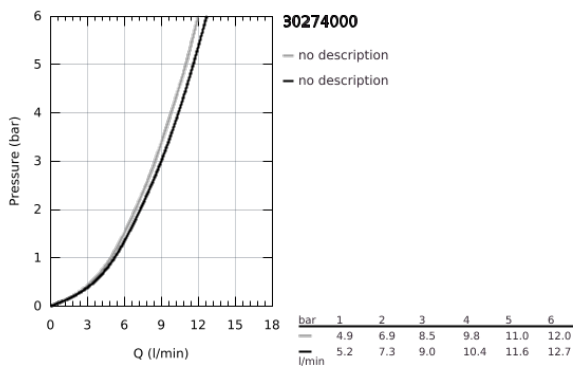

30 274 000 MINTA KEITTIÖHANA

TUOTESELOSTE

- Colour: chrome
- L-juoksuputki
- Yksi asennusreikä
- GROHE LongLife -viimeistely
- GROHE SilkMove 46 mm:n keraaminen säätöosa
- Pull-Out spout for greater flexibility
- Virtauksenrajoitin
- Dual-suihku
- Automaattinen palautus laminaariseen virtaukseen
- materiaali: metalli
- Säädettävä virtaaman rajoitus
- Kääntyvä juoksuputki, kääntöalue 360°
- Integroitu takaiskuventtiili
- Varustettu takaiskuventtiilillä
- Joustavat liitosletkut
- Pika-asennusjärjestelmä
- maximum flow rate (at 3 bar): 9 l/min