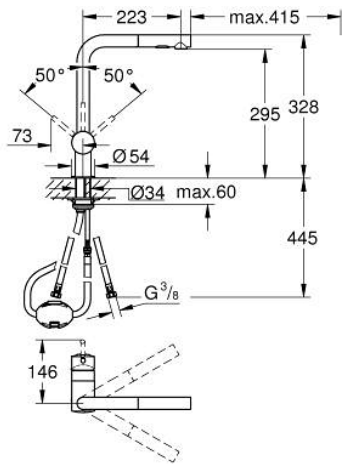

30 274 000 MINTA KEITTIÖHANA

TUOTESELOSTE

- Colour: chrome
- L-juoksuputki
- Yksi asennusreikä
- GROHE LongLife -viimeistely
- GROHE SilkMove 46 mm:n keraaminen säätöosa
- Pull-Out spout for greater flexibility
- Virtauksenrajoitin
- Dual-suihku
- Automaattinen palautus laminaariseen virtaukseen
- materiaali: metalli
- Säädettävä virtaaman rajoitus
- Kääntyvä juoksuputki, kääntöalue 360°
- Integroitu takaiskuventtiili
- Varustettu takaiskuventtiilillä
- Joustavat liitosletkut
- Pika-asennusjärjestelmä
- maximum flow rate (at 3 bar): 9 l/min

30 274 000 MINTA KEITTIÖHANA

VARAOSAT, kesäkuuta 2024 – now

- 1: Kahva (Tilausnro. 46015000)
 - 2: Kansi (Tilausnro. 46025000)
 - 3: Kasetti (Tilausnro. 46048000)
 - 4: Handspray (Tilausnro. 46926000)
 - 4.1: Poistovesikaivo (Tilausnro. 0676800M)
 - 4.2: Yksisuuntaventtiili ½" (Tilausnro. 08565000)
 - 4.3: Poresuutin (Tilausnro. 48275000)
 - 5: Shank fastening assembly (Tilausnro. 46345000)
 - 6: Hose for sink mixer with pull-out dual spray or mousseur (Tilausnro. 48293000)
 - 7: Lämpötilanrajoitin (Tilausnro. 46375000)*
- * Erikoistarvikkeet