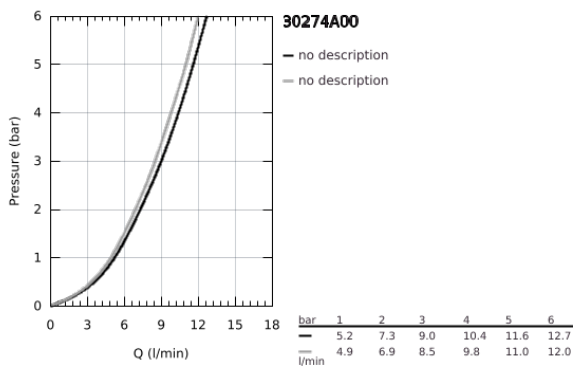

30 274 A00 MINTA KEITTIÖHANA

TUOTESELOSTE

- Colour: Hard Graphite
- L-juoksuputki
- Yksi asennusreikä
- GROHE LongLife -viimeistely
- GROHE SilkMove 46 mm:n keraaminen säätöosa
- Pull-Out spout for greater flexibility
- Virtauksenrajoitin
- Dual-suihku
- Automaattinen palautus laminaariseen virtaukseen
- materiaali: metalli
- Säädettävä virtaaman rajoitus
- Kääntyvä juoksuputki, kääntöalue 360°
- Integroitu takaiskuventtiili
- Varustettu takaiskuventtiilillä
- Joustavat liitosletkut
- Pika-asennusjärjestelmä
- maximum flow rate (at 3 bar): 9 l/min