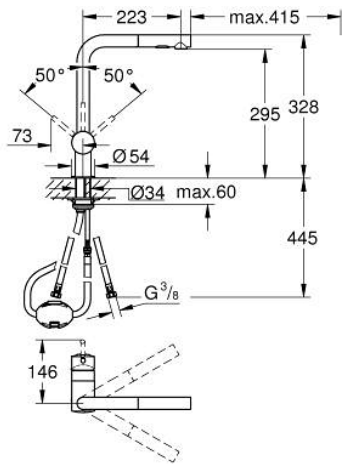

30 274 A00 MINTA KEITTIÖHANA

TUOTESELOSTE

- Colour: Hard Graphite
- L-juoksuputki
- Yksi asennusreikä
- GROHE LongLife -viimeistely
- GROHE SilkMove 46 mm:n keraaminen säätöosa
- Pull-Out spout for greater flexibility
- Virtauksenrajoitin
- Dual-suihku
- Automaattinen palautus laminaariseen virtaukseen
- materiaali: metalli
- Säädettävä virtaaman rajoitus
- Kääntyvä juoksuputki, kääntöalue 360°
- Integroitu takaiskuventtiili
- Varustettu takaiskuventtiilillä
- Joustavat liitosletkut
- Pika-asennusjärjestelmä
- maximum flow rate (at 3 bar): 9 l/min