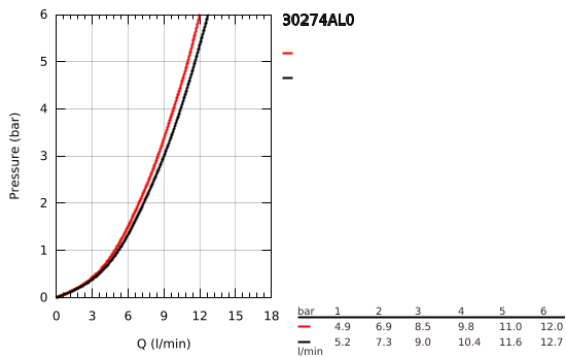

30 274 AL0 MINTA KEITTIÖHANA

TUOTESELOSTE

- Colour: Brushed Hard Graphite
- L-juoksuputki
- Yksi asennusreikä
- GROHE LongLife -viimeistely
- GROHE SilkMove 46 mm:n keraaminen säätöosa
- Pull-Out spout for greater flexibility
- Virtauksenrajoitin
- Dual-suihku
- Automaattinen palautus laminaariseen virtaukseen
- materiaali: metalli
- Säädettävä virtaaman rajoitus
- Kääntyvä juoksuputki, kääntöalue 360°
- Integroitu takaiskuventtiili
- Varustettu takaiskuventtiilillä
- Joustavat liitosletkut
- Pika-asennusjärjestelmä
- maximum flow rate (at 3 bar): 9 l/min
- Vähimmäispaine 1,0 baaria