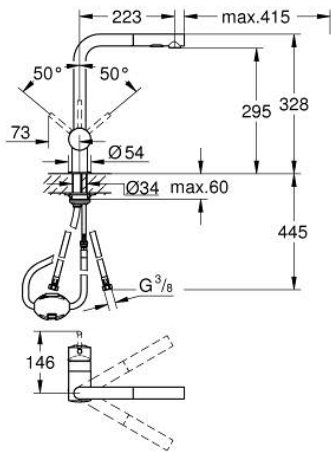

30 274 AL0 MINTA KEITTIÖHANA

TUOTESELOSTE

- Colour: Brushed Hard Graphite
- L-juoksuputki
- Yksi asennusreikä
- GROHE LongLife -viimeistely
- GROHE SilkMove 46 mm:n keraaminen säätöosa
- Pull-Out spout for greater flexibility
- Virtauksenrajoitin
- Dual-suihku
- Automaattinen palautus laminaariseen virtaukseen
- materiaali: metalli
- Säädettävä virtaaman rajoitus
- Kääntyvä juoksuputki, kääntöalue 360°
- Integroitu takaiskuventtiili
- Varustettu takaiskuventtiilillä
- Joustavat liitosletkut
- Pika-asennusjärjestelmä
- maximum flow rate (at 3 bar): 9 l/min
- Vähimmäispaine 1,0 baaria

30 274 AL0 MINTA KEITTIÖHANA

VARAOSAT, kesäkuuta 2024 – now

- 1: Kahva (Tilausnro. 46015AL0)
 - 2: Kansi (Tilausnro. 46025AL0)
 - 3: Kasetti (Tilausnro. 46048000)
 - 4: Handspray (Tilausnro. 46926AL0)
 - 4.1: Poistovesikaivo (Tilausnro. 0676800M)
 - 4.2: Yksisuuntaventtiili ½" (Tilausnro. 08565000)
 - 4.3: Poresuutin (Tilausnro. 48275000)
 - 5: Shank fastening assembly (Tilausnro. 46345000)
 - 6: Hose for sink mixer with pull-out dual spray or mousseur (Tilausnro. 48293000)
 - 7: Lämpötilanrajoitin (Tilausnro. 46375000)*
- * Erikoistarvikkeet