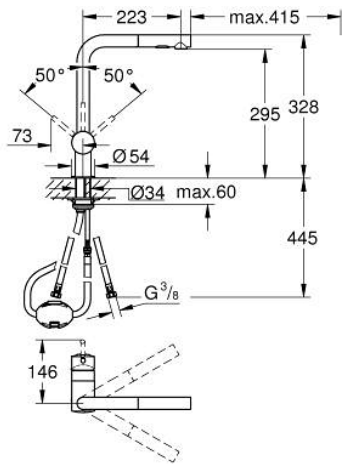

30 274 DA0 MINTA KEITTIÖHANA

TUOTESELOSTE

- Colour: Warm Sunset
- L-juoksuputki
- Yksi asennusreikä
- GROHE LongLife -viimeistely
- GROHE SilkMove 46 mm:n keraaminen säätöosa
- Pull-Out spout for greater flexibility
- Virtauksenrajoitin
- Dual-suihku
- Automaattinen palautus laminaariseen virtaukseen
- materiaali: metalli
- Säädettävä virtaaman rajoitus
- Kääntyvä juoksuputki, kääntöalue 360°
- Integroitu takaiskuventtiili
- Varustettu takaiskuventtiilillä
- Joustavat liitosletkut
- Pika-asennusjärjestelmä
- maximum flow rate (at 3 bar): 9 l/min
- Vähimmäispaine 1,0 baaria