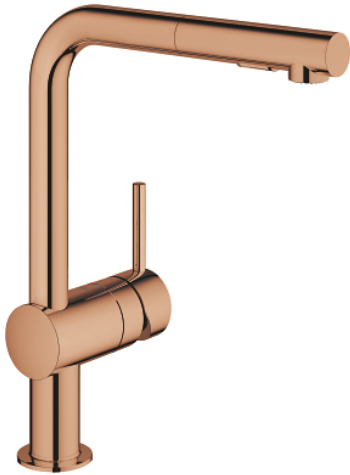

30 274 DA0 MINTA KEITTIÖHANA

TUOTESELOSTE

- Colour: Warm Sunset
- L-juoksuputki
- Yksi asennusreikä
- GROHE LongLife -viimeistely
- GROHE SilkMove 46 mm:n keraaminen säätöosa
- Pull-Out spout for greater flexibility
- Virtauksenrajoitin
- Dual-suihku
- Automaattinen palautus laminaariseen virtaukseen
- materiaali: metalli
- Säädettävä virtaaman rajoitus
- Kääntyvä juoksuputki, kääntöalue 360°
- Integroitu takaiskuventtiili
- Varustettu takaiskuventtiilillä
- Joustavat liitosletkut
- Pika-asennusjärjestelmä
- maximum flow rate (at 3 bar): 9 l/min
- Vähimmäispaine 1,0 baaria