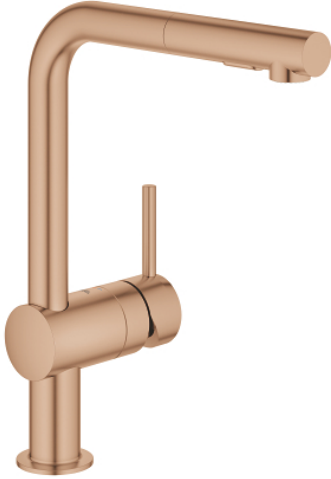

## 30 274 DL0 MINTA KEITTIÖHANA

### TUOTESELOSTE

- Colour: Brushed Warm Sunset
- L-juoksuputki
- Yksi asennusreikä
- GROHE LongLife -viimeistely
- GROHE SilkMove 46 mm:n keraaminen säätöosa
- Pull-Out spout for greater flexibility
- Virtauksenrajoitin
- Dual-suihku
- Automaattinen palautus laminaariseen virtaukseen
- materiaali: metalli
- Säädettävä virtaaman rajoitus
- Kääntyvä juoksuputki, kääntöalue 360°
- Integroitu takaiskuventtiili
- Varustettu takaiskuventtiilillä
- Joustavat liitosletkut
- Pika-asennusjärjestelmä
- maximum flow rate (at 3 bar): 9 l/min
- Vähimmäispaine 1,0 baaria