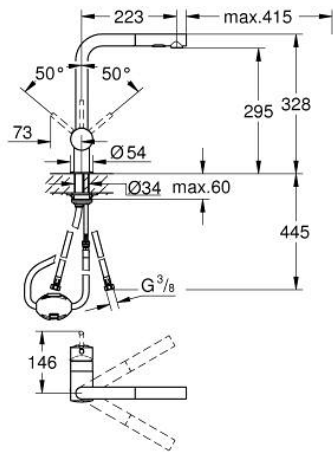

## 30 274 DL0 MINTA KEITTIÖHANA

### TUOTESELOSTE

- Colour: Brushed Warm Sunset
- L-juoksuputki
- Yksi asennusreikä
- GROHE LongLife -viimeistely
- GROHE SilkMove 46 mm:n keraaminen säätöosa
- Pull-Out spout for greater flexibility
- Virtauksenrajoitin
- Dual-suihku
- Automaattinen palautus laminaariseen virtaukseen
- materiaali: metalli
- Säädettävä virtaaman rajoitus
- Kääntyvä juoksuputki, kääntöalue 360°
- Integroitu takaiskuventtiili
- Varustettu takaiskuventtiilillä
- Joustavat liitosletkut
- Pika-asennusjärjestelmä
- maximum flow rate (at 3 bar): 9 l/min
- Vähimmäispaine 1,0 baaria