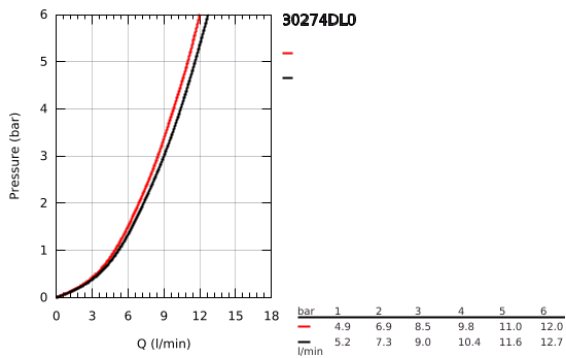

## 30 274 DL0 MINTA KEITTIÖHANA

### TUOTESELOSTE

- Colour: Brushed Warm Sunset
- L-juoksuputki
- Yksi asennusreikä
- GROHE LongLife -viimeistely
- GROHE SilkMove 46 mm:n keraaminen säätöosa
- Pull-Out spout for greater flexibility
- Virtauksenrajoitin
- Dual-suihku
- Automaattinen palautus laminaariseen virtaukseen
- materiaali: metalli
- Säädettävä virtaaman rajoitus
- Kääntyvä juoksuputki, kääntöalue 360°
- Integroitu takaiskuventtiili
- Varustettu takaiskuventtiilillä
- Joustavat liitosletkut
- Pika-asennusjärjestelmä
- maximum flow rate (at 3 bar): 9 l/min
- Vähimmäispaine 1,0 baaria