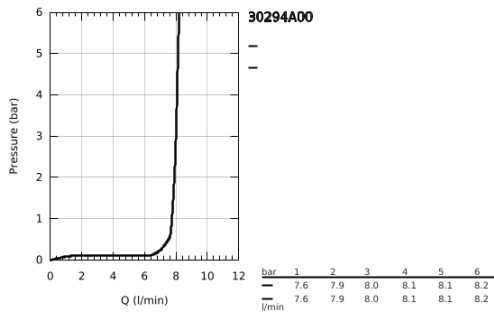

30 294 A00 ESSENCE KEITTIÖHANA

TUOTESELOSTE

- Colour: Hard Graphite
- Yksi asennusreikä
- GROHE LongLife -viimeistely
- GROHE SilkMove 28 mm:n keraaminen säätöosa
- Virtauksenrajoitin
- Integroitu lämpötilanrajoitin
- Ammattimainen suihke
- Joustavalla, hygienisellä GROHFlexx santopreeniletkulla
- Vaihdin: laminaarinen virtaus / SpeedClean suihku
- Automaattinen palautus laminaariseen virtaukseen
- Metalli suihku
- MagneticDocking takaa suuttimen helpon ja tasaisen telakoinnin takaisin lähtöasentoon
- Kääntyvä juoksuputki
- Kääntyvyys 360°
- Varustettu takaiskuventtiilillä
- Joustavat liitosletkut
-
- maximum flow rate (at 3 bar): 8 l/min