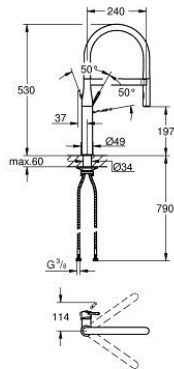

30 294 A00 ESSENCE KEITTIÖHANA

TUOTESELOSTE

- Colour: Hard Graphite
- Yksi asennusreikä
- GROHE LongLife -viimeistely
- GROHE SilkMove 28 mm:n keraaminen säätöosa
- Virtauksenrajoitin
- Integroitu lämpötilanrajoitin
- Ammattimainen suihke
- Joustavalla, hygienisellä GROHFlexx santopreeniletkulla
- Vaihdin: laminaarinen virtaus / SpeedClean suihku
- Automaattinen palautus laminaariseen virtaukseen
- Metalli suihku
- MagneticDocking takaa suuttimen helpon ja tasaisen telakoinnin takaisin lähtöasentoon
- Kääntyvä juoksuputki
- Kääntyvyys 360°
- Varustettu takaiskuventtiilillä
- Joustavat liitosletkut
-
- maximum flow rate (at 3 bar): 8 l/min