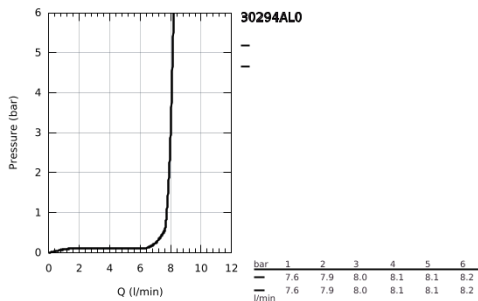

### TUOTESELOSTE

- Colour: Brushed Hard Graphite
- Yksi asennusreikä
- GROHE LongLife -viimeistely
- GROHE SilkMove 28 mm:n keraaminen säätöosa
- Virtauksenrajoitin
- Integroitu lämpötilanrajoitin
- Ammattimainen suihke
- Joustavalla, hygienisellä GROHFlexx santopreeniletkulla
- Vaihdin: laminaarinen virtaus / SpeedClean suihku
- Automaattinen palautus laminaariseen virtaukseen
- Metallinen suihku
- MagneticDocking takaa suuttimen helpon ja tasaisen telakoinnin takaisin lähtöasentoon
- Kääntyvä juoksuputki
- Kääntyvyys 360°
- Varustettu takaiskuventtiilillä
- Joustavat liitosletkut
- 
- maximum flow rate (at 3 bar): 8 l/min