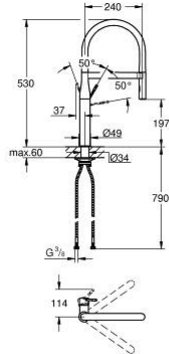

## 30 294 AL0 ESSENCE KEITTIÖHANA

### TUOTESELOSTE

- Colour: Brushed Hard Graphite
- Yksi asennusreikä
- GROHE LongLife -viimeistely
- GROHE SilkMove 28 mm:n keraaminen säätöosa
- Virtauksenrajoitin
- Integroitu lämpötilanrajoitin
- Ammattimainen suihke
- Joustavalla, hygienisellä GROHFlexx santopreeniletkulla
- Vaihdin: laminaarinen virtaus / SpeedClean suihku
- Automaattinen palautus laminaariseen virtaukseen
- Metallinen suihku
- MagneticDocking takaa suuttimen helpon ja tasaisen telakoinnin takaisin lähtöasentoon
- Kääntyvä juoksuputki
- Kääntyvyys 360°
- Varustettu takaiskuventtiilillä
- Joustavat liitosletkut
- 
- maximum flow rate (at 3 bar): 8 l/min