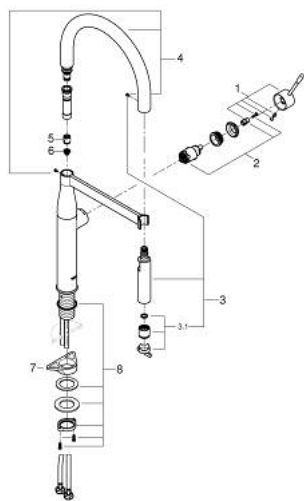

30 294 AL0 ESSENCE KEITTIÖHANA

VARAOSAT, maaliskuuta 2018 – toukokuuta 2022

- 1: Kahva (Tilausno. 46927AL0)
- 2: Kasetti (Tilausno. 46963000)
- 3: Handspray (Tilausno. 46965AL0)
- 3.1: Poresuutin (Tilausno. 48347000)
- 4: Suihkuletku (Tilausno. 46964KK0)
- 5: Yksisuuntaventtiili ½" (Tilausno. 08565000)
- 6: Poistovesikaivo (Tilausno. 0676800M)
- 7: Tukilevy (Tilausno. 05334000)
- 8: Akselin kiinnityssarja (Tilausno. 48384000)