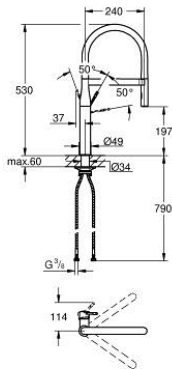

## 30 294 DA0 ESSENCE KEITTIÖHANA

### TUOTESELOSTE

- Colour: Warm Sunset
- Yksi asennusreikä
- GROHE LongLife -viimeistely
- GROHE SilkMove 28 mm:n keraaminen säätöosa
- Virtauksenrajoitin
- Integroitu lämpötilanrajoitin
- Ammattimainen suihke
- Joustavalla, hygienisellä GROHFlexx santopreeniletkulla
- Vaihdin: laminaarinen virtaus / SpeedClean suihku
- Automaattinen palautus laminaariseen virtaukseen
- Metalli suihku
- MagneticDocking takaa suuttimen helpon ja tasaisen telakoinnin takaisin lähtöasentoon
- Kääntyvä juoksuputki
- Kääntyvyys 360°
- Varustettu takaiskuventtiilillä
- Joustavat liitosletkut
- 
- maximum flow rate (at 3 bar): 8 l/min