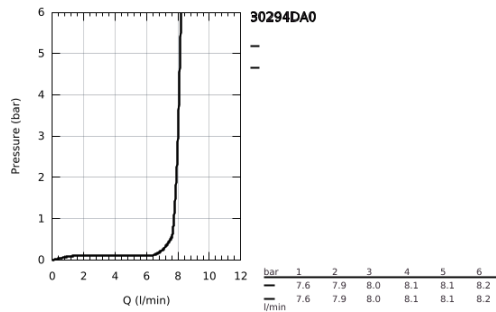

### TUOTESELOSTE

- Colour: Warm Sunset
- Yksi asennusreikä
- GROHE LongLife -viimeistely
- GROHE SilkMove 28 mm:n keraaminen säätöosa
- Virtauksenrajoitin
- Integroitu lämpötilanrajoitin
- Ammattimainen suihke
- Joustavalla, hygienisellä GROHFlexx santopreeniletkulla
- Vaihdin: laminaarinen virtaus / SpeedClean suihku
- Automaattinen palautus laminaariseen virtaukseen
- Metalli suihku
- MagneticDocking takaa suuttimen helpon ja tasaisen telakoinnin takaisin lähtöasentoon
- Kääntyvä juoksuputki
- Kääntyvyys 360°
- Varustettu takaiskuventtiilillä
- Joustavat liitosletkut
- 
- maximum flow rate (at 3 bar): 8 l/min