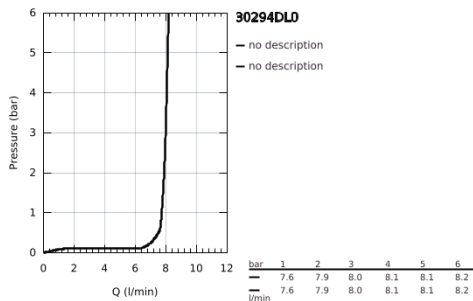

### TUOTESELOSTE

- Colour: Brushed Warm Sunset
- Yksi asennusreikä
- GROHE LongLife -viimeistely
- GROHE SilkMove 28 mm:n keraaminen säätöosa
- Virtauksenrajoitin
- Integroitu lämpötilanrajoitin
- Ammattimainen suihke
- Joustavalla, hygienisellä GROHFlexx santopreeniletkulla
- Vaihdin: laminaarinen virtaus / SpeedClean suihku
- Automaattinen palautus laminaariseen virtaukseen
- Metallisuihku
- MagneticDocking takaa suuttimen helpon ja tasaisen telakoinnin takaisin lähtöasentoon
- Kääntyvä juoksuputki
- Kääntyvyys 360°
- Varustettu takaiskuventtiilillä
- Joustavat liitosletkut
- 
- maximum flow rate (at 3 bar): 8 l/min