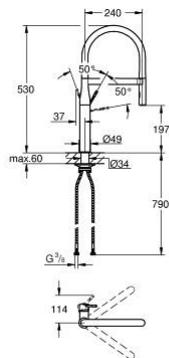

## 30 294 DL0 ESSENCE KEITTIÖHANA

### TUOTESELOSTE

- Colour: Brushed Warm Sunset
- Yksi asennusreikä
- GROHE LongLife -viimeistely
- GROHE SilkMove 28 mm:n keraaminen säätöosa
- Virtauksenrajoitin
- Integroitu lämpötilanrajoitin
- Ammattimainen suihke
- Joustavalla, hygienisellä GROHFlexx santopreeniletkulla
- Vaihdin: laminaarinen virtaus / SpeedClean suihku
- Automaattinen palautus laminaariseen virtaukseen
- Metallisuihku
- MagneticDocking takaa suuttimen helpon ja tasaisen telakoinnin takaisin lähtöasentoon
- Kääntyvä juoksuputki
- Kääntyvyys 360°
- Varustettu takaiskuventtiilillä
- Joustavat liitosletkut
- 
- maximum flow rate (at 3 bar): 8 l/min