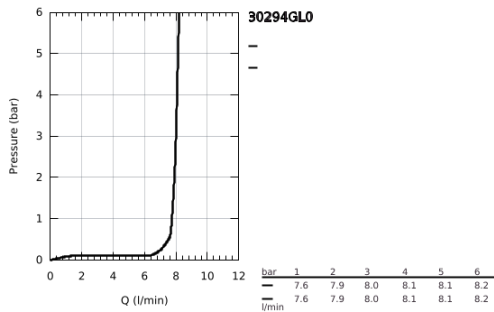

## 30 294 GL0 ESSENCE KEITTIÖHANA

### TUOTESELOSTE

- Colour: Cool Sunrise
- Yksi asennusreikä
- GROHE LongLife -viimeistely
- GROHE SilkMove 28 mm:n keraaminen säätöosa
- Virtauksenrajoitin
- Integroitu lämpötilanrajoitin
- Ammattimainen suihke
- Joustavalla, hygienisellä GROHFlexx santopreeniletkulla
- Vaihdin: laminaarinen virtaus / SpeedClean suihku
- Automaattinen palautus laminaariseen virtaukseen
- Metalli suihku
- MagneticDocking takaa suuttimen helpon ja tasaisen telakoinnin takaisin lähtöasentoon
- Kääntyvä juoksuputki
- Kääntyvyys 360°
- Varustettu takaiskuventtiilillä
- Joustavat liitosletkut
- 
- maximum flow rate (at 3 bar): 8 l/min