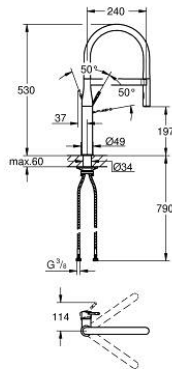

## 30 294 GL0 ESSENCE KEITTIÖHANA

### TUOTESELOSTE

- Colour: Cool Sunrise
- Yksi asennusreikä
- GROHE LongLife -viimeistely
- GROHE SilkMove 28 mm:n keraaminen säätöosa
- Virtauksenrajoitin
- Integroitu lämpötilanrajoitin
- Ammattimainen suihke
- Joustavalla, hygienisellä GROHFlexx santopreeniletkulla
- Vaihdin: laminaarinen virtaus / SpeedClean suihku
- Automaattinen palautus laminaariseen virtaukseen
- Metalli suihku
- MagneticDocking takaa suuttimen helpon ja tasaisen telakoinnin takaisin lähtöasentoon
- Kääntyvä juoksuputki
- Kääntyvyys 360°
- Varustettu takaiskuventtiilillä
- Joustavat liitosletkut
- 
- maximum flow rate (at 3 bar): 8 l/min