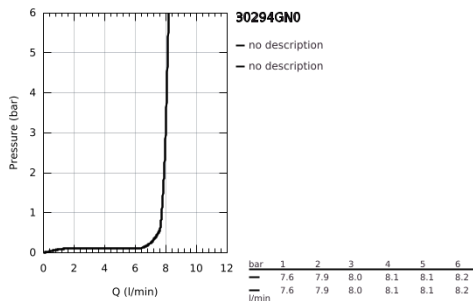

30 294 GN0 ESSENCE KEITTIÖHANA

TUOTESELOSTE

- Colour: Brushed Cool Sunrise
- Yksi asennusreikä
- GROHE LongLife -viimeistely
- GROHE SilkMove 28 mm:n keraaminen säätöosa
- Virtauksenrajoitin
- Integroitu lämpötilanrajoitin
- Ammattimainen suihke
- Joustavalla, hygienisellä GROHFlexx santopreeniletkulla
- Vaihdin: laminaarinen virtaus / SpeedClean suihku
- Automaattinen palautus laminaariseen virtaukseen
- Metallinen suihku
- MagneticDocking takaa suuttimen helpon ja tasaisen telakoinnin takaisin lähtöasentoon
- Kääntyvä juoksuputki
- Kääntyvyys 360°
- Varustettu takaiskuventtiilillä
- Joustavat liitosletkut
-
- maximum flow rate (at 3 bar): 8 l/min