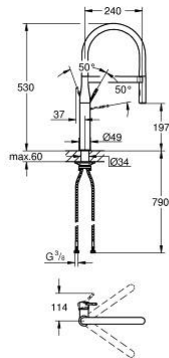

30 294 GN0 ESSENCE KEITTIÖHANA

TUOTESELOSTE

- Colour: Brushed Cool Sunrise
- Yksi asennusreikä
- GROHE LongLife -viimeistely
- GROHE SilkMove 28 mm:n keraaminen säätöosa
- Virtauksenrajoitin
- Integroitu lämpötilanrajoitin
- Ammattimainen suihke
- Joustavalla, hygienisellä GROHFlexx santopreeniletkulla
- Vaihdin: laminaarinen virtaus / SpeedClean suihku
- Automaattinen palautus laminaariseen virtaukseen
- Metallinen suihku
- MagneticDocking takaa suuttimen helpon ja tasaisen telakoinnin takaisin lähtöasentoon
- Kääntyvä juoksuputki
- Kääntyvyys 360°
- Varustettu takaiskuventtiilillä
- Joustavat liitosletkut
-
- maximum flow rate (at 3 bar): 8 l/min