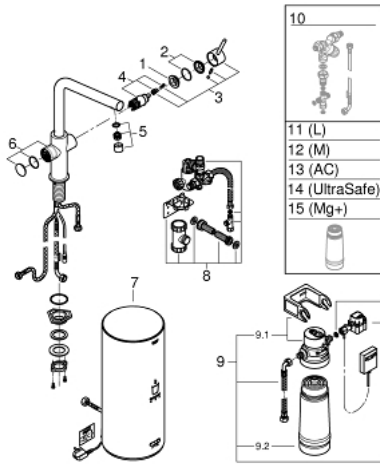

30 325 001 GROHE RED DUO HANA JA L-KOON BOILERI

TUOTESELOSTE

- Colour: chrome
- Sisältää:
- GROHE Red Duo vipuhanallinen sekoitin.
- Yksi asennusreikä
- L-juoksuputki
- GROHE ChildLock painonappi kiehuvalle vedelle
- TÜV sertifioitu kolminkertainen sähkösuojaus vahingossa tapahtuvia boilerin aktivoiteja vastaan
- GROHE LongLife viimeistely
- GROHE SilkMove 28 mm:n keraaminen säätöosa
- insulated tubular spout, swivel area 150°
- Erilliset vesireitit
- Joustavat liitosletkut
- Liitäntä GROHE Red boilerille
- GROHE Red boiler L size
- Vesisäiliö kiehuvalle ja kuumalle vedelle
- 5.5 liter 100° C boiling water
- 7 liter total capacity
- Vaadittava tulopaine: 1-7 bar
- Joustava liitäntäletku ja ulostulo kiehuvalle vedelle
- CE-merkintä
- Virtalähde 230 V 50 Hz
- Virrankulutus 2100 W
- Virrankulutus lepotilassa 15 W
- Energiatehokkuusluokka A
- S-kokoisen GROHE Blue suodattimen aloitussarja
- Suojaa boileria kalkilta
- Kapasiteetti 600 l (20° dKH)
- Virtauksen mittausyksikkö

30 325 001 GROHE RED DUO HANA JA L-KOON BOILERI

VARAOSAT, syyskuuta 2016 – now

- 1: Asennusrenkas (Tilausnro. 07419000)
 - 2: Kansi (Tilausnro. 46581000)
 - 3: Kahva (Tilausnro. 46957000)
 - 4: Kasetti (Tilausnro. 46580000)
 - 5: Poresuutin (Tilausnro. 13999000)
 - 6: Operating unit (Tilausnro. 46997000)
 - 7: Boiler Size L (Tilausnro. 40831001)
 - 8: Safety group (Tilausnro. 48371000)
 - 9: Filter with filter head (Tilausnro. 40438001)
 - 9.1: Suodatinpää (Tilausnro. 64508001)
 - 9.2: Filter S-Size (Tilausnro. 40404001)
 - 10: Sekoitusventtiili (Tilausnro. 40841001)*
 - 11: Suodatin L-koko (Tilausnro. 40412001)*
 - 12: Suodatin M-koko (Tilausnro. 40430001)*
 - 13: Aktiivihiiisuodatin (Tilausnro. 40547001)*
 - 14: Filter (Tilausnro. 40575001)*
 - 15: Magnesiumsuodatin (Tilausnro. 40691001)*
- * Erikoistarvikkeet