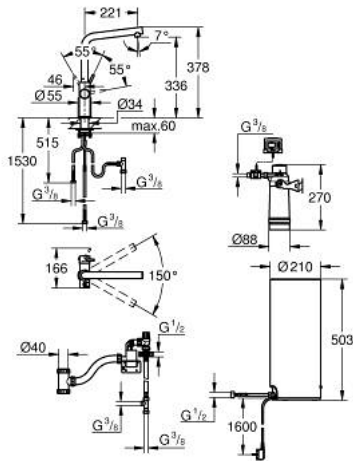

30 325 001 GROHE RED DUO HANA JA L-KOON BOILERI

TUOTESELOSTE

- Colour: chrome
- Sisältää:
- GROHE Red Duo vipuhanallinen sekoitin.
- Yksi asennusreikä
- L-juoksuputki
- GROHE ChildLock painonappi kiehuvalle vedelle
- TÜV sertifioitu kolminkertainen sähkösuojaus vahingossa tapahtuvia boilerin aktivoiteja vastaan
- GROHE LongLife viimeistely
- GROHE SilkMove 28 mm:n keraaminen säätöosa
- insulated tubular spout, swivel area 150°
- Erilliset vesireitit
- Joustavat liitosletkut
- Liitäntä GROHE Red boilerille
- GROHE Red boiler L size
- Vesisäiliö kiehuvalle ja kuumalle vedelle
- 5.5 liter 100° C boiling water
- 7 liter total capacity
- Vaadittava tulopaine: 1-7 bar
- Joustava liitäntäletku ja ulostulo kiehuvalle vedelle
- CE-merkintä
- Virtalähde 230 V 50 Hz
- Virrankulutus 2100 W
- Virrankulutus lepotilassa 15 W
- Energiatehokkuusluokka A
- S-kokoisen GROHE Blue suodattimen aloitussarja
- Suojaa boileria kalkilta
- Kapasiteetti 600 l (20° dKH)
- Virtauksen mittausyksikkö

30 325 001 GROHE RED DUO HANA JA L-KOON BOILERI

VARAOSAT, syyskuuta 2016 – now

- 1: Asennusrenkas (Tilausnro. 07419000)
 - 2: Kansi (Tilausnro. 46581000)
 - 3: Kahva (Tilausnro. 46957000)
 - 4: Kasetti (Tilausnro. 46580000)
 - 5: Poresuutin (Tilausnro. 13999000)
 - 6: Operating unit (Tilausnro. 46997000)
 - 7: Boiler Size L (Tilausnro. 40831001)
 - 8: Safety group (Tilausnro. 48371000)
 - 9: Filter with filter head (Tilausnro. 40438001)
 - 9.1: Suodatinpää (Tilausnro. 64508001)
 - 9.2: Filter S-Size (Tilausnro. 40404001)
 - 10: Sekoitusventtiili (Tilausnro. 40841001)*
 - 11: Suodatin L-koko (Tilausnro. 40412001)*
 - 12: Suodatin M-koko (Tilausnro. 40430001)*
 - 13: Aktiivihiiisuodatin (Tilausnro. 40547001)*
 - 14: Filter (Tilausnro. 40575001)*
 - 15: Magnesiumsuodatin (Tilausnro. 40691001)*
- * Erikoistarvikkeet