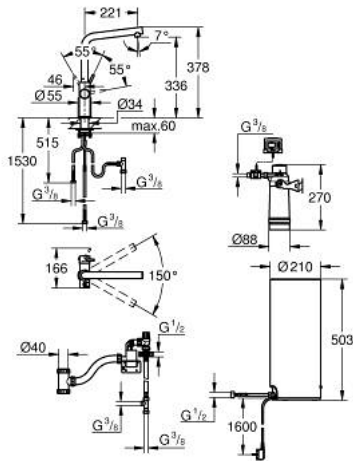

## 30 325 DC1 GROHE RED DUO HANA JA L-KOON BOILERI

### TUOTESELOSTE

- Colour: Supersteel
- Sisältää:
  - GROHE Red Duo vipuhanallinen sekoitin.
  - Yksi asennusreikä
  - L-juoksuputki
  - GROHE ChildLock painonappi kiehuvalle vedelle
  - TÜV sertifioitu kolminkertainen sähkösuojaus vahingossa tapahtuvia boilerin aktivoiteja vastaan
  - GROHE LongLife -viimeistely
  - GROHE SilkMove 28 mm:n keraaminen säätöosa
- Erilliset vesireitit
- Insulated tubular spout, swivel area 150°
- Joustavat liitosletkut
- Liitäntä GROHE Red boilerille
- GROHE Red boiler L size
- Vesisäiliö kiehuvalle ja kuumalle vedelle
- 5,5 liter 100° C boiling water
- 7 liter total capacity
- Vaadittava tulopaine: 1-7 bar
- Joustava liitäntäletku ja ulostulo kiehuvalle vedelle
- CE-merkintä
- Virtalähde 230 V 50 Hz
- Virrankulutus 2100 W
- Virrankulutus lepotilassa 15 W
- Energiatehokkuusluokka A
- S-kokoisen GROHE Blue suodattimen aloitussarja
- Suojaa boileria kalkilta
- Kapasiteetti 600 l (20° dKH)
- Virtauksen mittausyksikkö

### VARAOSAT, syyskuuta 2016 – now

- 1: Asennusrenkas (Tilausnro. 07419000)
  - 2: Kansi (Tilausnro. 46581DC0)
  - 3: Kahva (Tilausnro. 46957DC0)
  - 4: Kasetti (Tilausnro. 46580000)
  - 5: Poresuutin (Tilausnro. 13999DC0)
  - 6: Operating unit (Tilausnro. 46997DC0)
  - 7: Boiler Size L (Tilausnro. 40831001)
  - 8: Safety group (Tilausnro. 48371000)
  - 9: Filter with filter head (Tilausnro. 40438001)
  - 9.1: Suodatinpää (Tilausnro. 64508001)
  - 9.2: Filter S-Size (Tilausnro. 40404001)
  - 10: Sekoitusventtiili (Tilausnro. 40841001)\*
  - 11: Suodatin L-koko (Tilausnro. 40412001)\*
  - 12: Suodatin M-koko (Tilausnro. 40430001)\*
  - 13: Aktiivihiiisuodatin (Tilausnro. 40547001)\*
  - 14: Filter (Tilausnro. 40575001)\*
  - 15: Magnesiumsuodatin (Tilausnro. 40691001)\*
- \* Erikoistarvikkeet