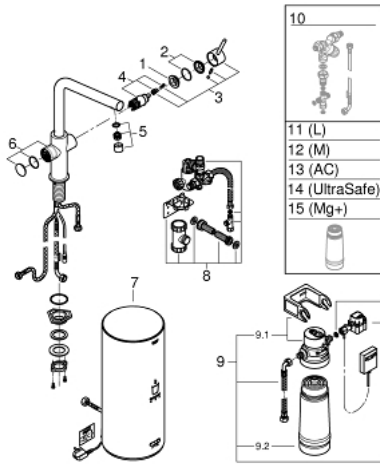

## 30 325 DC1 GROHE RED DUO HANA JA L-KOON BOILERI

### TUOTESELOSTE

- Colour: Supersteel
- Sisältää:
  - GROHE Red Duo vipuhanallinen sekoitin.
  - Yksi asennusreikä
  - L-juoksuputki
  - GROHE ChildLock painonappi kiehuvalle vedelle
  - TÜV sertifioitu kolminkertainen sähkösuojaus vahingossa tapahtuvia boilerin aktivoiteja vastaan
  - GROHE LongLife -viimeistely
  - GROHE SilkMove 28 mm:n keraaminen säätöosa
- Erilliset vesireitit
- Insulated tubular spout, swivel area 150°
- Joustavat liitosletkut
- Liitäntä GROHE Red boilerille
- GROHE Red boiler L size
- Vesisäiliö kiehuvalle ja kuumalle vedelle
- 5,5 liter 100° C boiling water
- 7 liter total capacity
- Vaadittava tulopaine: 1-7 bar
- Joustava liitäntäletku ja ulostulo kiehuvalle vedelle
- CE-merkintä
- Virtalähde 230 V 50 Hz
- Virrankulutus 2100 W
- Virrankulutus lepotilassa 15 W
- Energiatehokkuusluokka A
- S-kokoisen GROHE Blue suodattimen aloitussarja
- Suojaa boileria kalkilta
- Kapasiteetti 600 l (20° dKH)
- Virtauksen mittausyksikkö

### VARAOSAT, syyskuuta 2016 – now

- 1: Asennusrenkas (Tilausnro. 07419000)
  - 2: Kansi (Tilausnro. 46581DC0)
  - 3: Kahva (Tilausnro. 46957DC0)
  - 4: Kasetti (Tilausnro. 46580000)
  - 5: Poresuutin (Tilausnro. 13999DC0)
  - 6: Operating unit (Tilausnro. 46997DC0)
  - 7: Boiler Size L (Tilausnro. 40831001)
  - 8: Safety group (Tilausnro. 48371000)
  - 9: Filter with filter head (Tilausnro. 40438001)
  - 9.1: Suodatinpää (Tilausnro. 64508001)
  - 9.2: Filter S-Size (Tilausnro. 40404001)
  - 10: Sekoitusventtiili (Tilausnro. 40841001)\*
  - 11: Suodatin L-koko (Tilausnro. 40412001)\*
  - 12: Suodatin M-koko (Tilausnro. 40430001)\*
  - 13: Aktiivihiiisuodatin (Tilausnro. 40547001)\*
  - 14: Filter (Tilausnro. 40575001)\*
  - 15: Magnesiumsuodatin (Tilausnro. 40691001)\*
- \* Erikoistarvikkeet