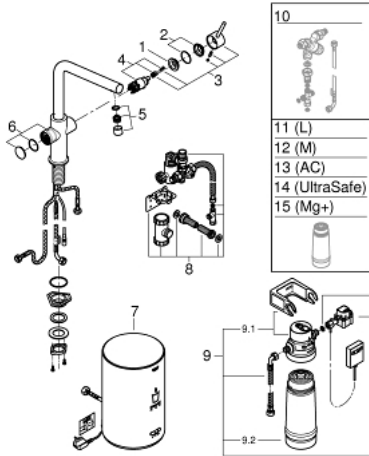

## 30 327 001 GROHE RED DUO HANA JA M-KOON BOILERI

### TUOTESELOSTE

- Colour: chrome
- Sisältää:
- GROHE Red Duo vipuhanallinen sekoitin.
- Yksi asennusreikä
- L-juoksuputki
- GROHE ChildLock painonappi kiehuvalle vedelle
- TÜV sertifioitu kolminkertainen sähkösuojaus vahingossa tapahtuvia boilerin aktivoiteja vastaan
- GROHE LongLife viimeistely
- GROHE SilkMove 28 mm:n keraaminen säätöosa
- insulated tubular spout, swivel area 150°
- Erilliset vesireitit
- Joustavat liitosletkut
- Liitäntä GROHE Red boilerille
- GROHE Red M-kokoinen boileri
- Vesisäiliö kiehuvalle ja kuumalle vedelle
- 3 litraa 100° C kiehuvaa vettä
- 4 litran kokonaiskapasiteetti
- Vaadittava tulopaine: 1-7 bar
- Joustava liitäntäletku ja ulostulo kiehuvalle vedelle
- CE-merkintä
- Virtalähde 230 V 50 Hz
- Virrankulutus 2100 W
- Virrankulutus lepotilassa 15 W
- Energiatehokkuusluokka A
- S-kokoisen GROHE Blue suodattimen aloitussarja
- Suojaa boileria kalkilta
- Kapasiteetti 600 l (20° dKH)
- Virtauksen mittausyksikkö

### VARAOSAT, syyskuuta 2016 – now

- 1: Asennusrenkas (Tilausnro. 07419000)
  - 2: Kansi (Tilausnro. 46581000)
  - 3: Kahva (Tilausnro. 46957000)
  - 4: Kasetti (Tilausnro. 46580000)
  - 5: Poresuutin (Tilausnro. 13999000)
  - 6: Operating unit (Tilausnro. 46997000)
  - 7: Boiler Size M (Tilausnro. 40830001)
  - 8: Safety group (Tilausnro. 48371000)
  - 9: Filter with filter head (Tilausnro. 40438001)
  - 9.1: Suodatinpää (Tilausnro. 64508001)
  - 9.2: Filter S-Size (Tilausnro. 40404001)
  - 10: Sekoitusventtiili (Tilausnro. 40841001)\*
  - 11: Suodatin L-koko (Tilausnro. 40412001)\*
  - 12: Suodatin M-koko (Tilausnro. 40430001)\*
  - 13: Aktiivihiiisuodatin (Tilausnro. 40547001)\*
  - 14: Filter (Tilausnro. 40575001)\*
  - 15: Magnesiumsuodatin (Tilausnro. 40691001)\*
- \* Erikoistarvikkeet