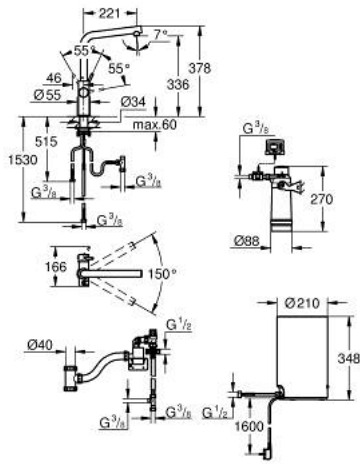

## 30 327 001 GROHE RED DUO HANA JA M-KOON BOILERI

### TUOTESELOSTE

- Colour: chrome
- Sisältää:
- GROHE Red Duo vipuhanallinen sekoitin.
- Yksi asennusreikä
- L-juoksuputki
- GROHE ChildLock painonappi kiehuvalle vedelle
- TÜV sertifioitu kolminkertainen sähkösuojaus vahingossa tapahtuvia boilerin aktivoiteja vastaan
- GROHE LongLife viimeistely
- GROHE SilkMove 28 mm:n keraaminen säätöosa
- insulated tubular spout, swivel area 150°
- Erilliset vesireitit
- Joustavat liitosletkut
- Liitäntä GROHE Red boilerille
- GROHE Red M-kokoinen boileri
- Vesisäiliö kiehuvalle ja kuumalle vedelle
- 3 litraa 100° C kiehuvaa vettä
- 4 litran kokonaiskapasiteetti
- Vaadittava tulopaine: 1-7 bar
- Joustava liitäntäletku ja ulostulo kiehuvalle vedelle
- CE-merkintä
- Virtalähde 230 V 50 Hz
- Virrankulutus 2100 W
- Virrankulutus lepotilassa 15 W
- Energiatehokkuusluokka A
- S-kokoisen GROHE Blue suodattimen aloitussarja
- Suojaa boileria kalkilta
- Kapasiteetti 600 l (20° dKH)
- Virtauksen mittausyksikkö

### VARAOSAT, syyskuuta 2016 – now

- 1: Asennusrenkas (Tilausnro. 07419000)
  - 2: Kansi (Tilausnro. 46581000)
  - 3: Kahva (Tilausnro. 46957000)
  - 4: Kasetti (Tilausnro. 46580000)
  - 5: Poresuutin (Tilausnro. 13999000)
  - 6: Operating unit (Tilausnro. 46997000)
  - 7: Boiler Size M (Tilausnro. 40830001)
  - 8: Safety group (Tilausnro. 48371000)
  - 9: Filter with filter head (Tilausnro. 40438001)
  - 9.1: Suodatinpää (Tilausnro. 64508001)
  - 9.2: Filter S-Size (Tilausnro. 40404001)
  - 10: Sekoitusventtiili (Tilausnro. 40841001)\*
  - 11: Suodatin L-koko (Tilausnro. 40412001)\*
  - 12: Suodatin M-koko (Tilausnro. 40430001)\*
  - 13: Aktiivihiiisuodatin (Tilausnro. 40547001)\*
  - 14: Filter (Tilausnro. 40575001)\*
  - 15: Magnesiumsuodatin (Tilausnro. 40691001)\*
- \* Erikoistarvikkeet