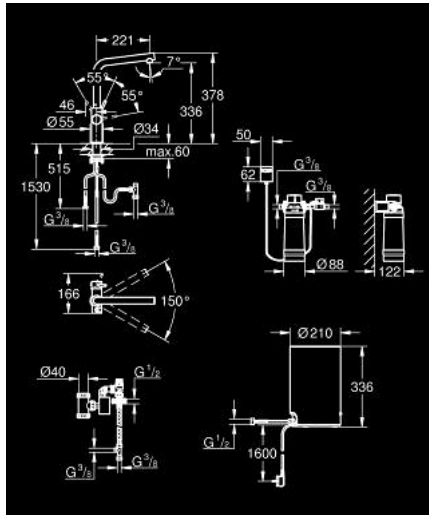

30 327 AL1 GROHE RED DUO HANA JA M-KOON BOILERI

TUOTESELOSTE

- Colour: Brushed Hard Graphite
- Sisältää:
 - GROHE Red Duo vipuhanallinen sekoitin.
 - Yksi asennusreikä
 - L-juoksuputki
 - GROHE ChildLock painonappi kiehuvalle vedelle
- TÜV sertifioitu kolminkertainen sähkösuojaus vahingossa tapahtuvia boilerin aktivoiteja vastaan
- GROHE LongLife -viimeistely
- GROHE SilkMove 28 mm:n keraaminen säätöosa
- insulated tubular spout, swivel area 150°
- Erilliset vesireitit
- Joustavat liitosletkut
- Liitäntä GROHE Red boilerille
- GROHE Red M-kokoinen boileri
- Vesisäiliö kiehuvalle ja kuumalle vedelle
- 3 litraa 100° C kiehuvaa vettä
- 4 litran kokonaiskapasiteetti
- Vaadittava tulopaine: 1-7 bar
- Joustava liitäntäletku ja ulostulo kiehuvalle vedelle
- CE-merkintä
- Virtalähde 230 V 50 Hz
- Virrankulutus 2100 W
- Virrankulutus lepotilassa 15 W
- Energiatehokkuusluokka A
- S-kokoisen GROHE Blue suodattimen aloitussarja
- Suojaa boileria kalkilta
- Kapasiteetti 600 l (20° dKH)
- Virtauksen mittausyksikkö

30 327 AL1 GROHE RED DUO HANA JA M-KOON BOILERI

VARAOSAT, maaliskuuta 2018 – now

- 1: Asennusrenkas (Tilausno. 07419000)
 - 2: Kansi (Tilausno. 46581AL0)
 - 3: Kahva (Tilausno. 46957AL0)
 - 4: Kasetti (Tilausno. 46580000)
 - 5: Poresuutin (Tilausno. 13999AL0)
 - 6: Operating unit (Tilausno. 46997AL0)
 - 7: Boiler Size M (Tilausno. 40830001)
 - 8: Safety group (Tilausno. 48371000)
 - 9: Filter with filter head (Tilausno. 40438001)
 - 9.1: Suodatinpää (Tilausno. 64508001)
 - 9.2: Filter S-Size (Tilausno. 40404001)
 - 10: Sekoitusventtiili (Tilausno. 40841001)*
 - 11: Suodatin L-koko (Tilausno. 40412001)*
 - 12: Suodatin M-koko (Tilausno. 40430001)*
 - 13: Aktiivihiiisuodatin (Tilausno. 40547001)*
 - 14: Filter (Tilausno. 40575001)*
 - 15: Magnesiumsuodatin (Tilausno. 40691001)*
- * Erikoistarvikkeet