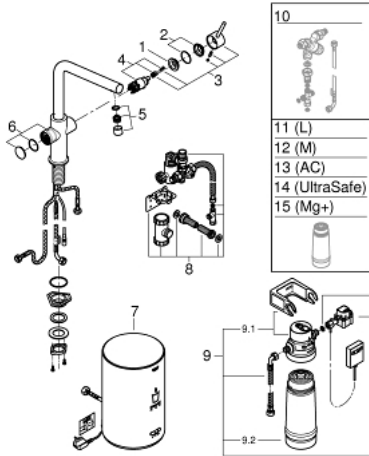

30 327 AL1 GROHE RED DUO HANA JA M-KOON BOILERI

TUOTESELOSTE

- Colour: Brushed Hard Graphite
- Sisältää:
 - GROHE Red Duo vipuhanallinen sekoitin.
 - Yksi asennusreikä
 - L-juoksuputki
 - GROHE ChildLock painonappi kiehuvalle vedelle
- TÜV sertifioitu kolminkertainen sähkösuojaus vahingossa tapahtuvia boilerin aktivoiteja vastaan
- GROHE LongLife -viimeistely
- GROHE SilkMove 28 mm:n keraaminen säätöosa
- insulated tubular spout, swivel area 150°
- Erilliset vesireitit
- Joustavat liitosletkut
- Liitäntä GROHE Red boilerille
- GROHE Red M-kokoinen boileri
- Vesisäiliö kiehuvalle ja kuumalle vedelle
- 3 litraa 100° C kiehuvaa vettä
- 4 litran kokonaiskapasiteetti
- Vaadittava tulopaine: 1-7 bar
- Joustava liitäntäletku ja ulostulo kiehuvalle vedelle
- CE-merkintä
- Virtalähde 230 V 50 Hz
- Virrankulutus 2100 W
- Virrankulutus lepotilassa 15 W
- Energiatehokkuusluokka A
- S-kokoisen GROHE Blue suodattimen aloitussarja
- Suojaa boileria kalkilta
- Kapasiteetti 600 l (20° dKH)
- Virtauksen mittausyksikkö

30 327 AL1 GROHE RED DUO HANA JA M-KOON BOILERI

VARAOSAT, maaliskuuta 2018 – now

- 1: Asennusrenkas (Tilausno. 07419000)
 - 2: Kansi (Tilausno. 46581AL0)
 - 3: Kahva (Tilausno. 46957AL0)
 - 4: Kasetti (Tilausno. 46580000)
 - 5: Poresuutin (Tilausno. 13999AL0)
 - 6: Operating unit (Tilausno. 46997AL0)
 - 7: Boiler Size M (Tilausno. 40830001)
 - 8: Safety group (Tilausno. 48371000)
 - 9: Filter with filter head (Tilausno. 40438001)
 - 9.1: Suodatinpää (Tilausno. 64508001)
 - 9.2: Filter S-Size (Tilausno. 40404001)
 - 10: Sekoitusventtiili (Tilausno. 40841001)*
 - 11: Suodatin L-koko (Tilausno. 40412001)*
 - 12: Suodatin M-koko (Tilausno. 40430001)*
 - 13: Aktiivihiiisuodatin (Tilausno. 40547001)*
 - 14: Filter (Tilausno. 40575001)*
 - 15: Magnesiumsuodatin (Tilausno. 40691001)*
- * Erikoistarvikkeet