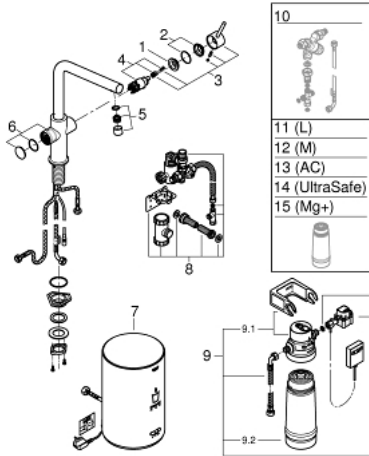

30 327 DC1 GROHE RED DUO HANA JA M-KOON BOILERI

VARAOSAT, syyskuuta 2016 – now

- 1: Asennusrengas (Tilausnro. 07419000)
 - 2: Kansi (Tilausnro. 46581DC0)
 - 3: Kahva (Tilausnro. 46957DC0)
 - 4: Kasetti (Tilausnro. 46580000)
 - 5: Poresuutin (Tilausnro. 13999DC0)
 - 6: Operating unit (Tilausnro. 46997DC0)
 - 7: Boiler Size M (Tilausnro. 40830001)
 - 8: Safety group (Tilausnro. 48371000)
 - 9: Filter with filter head (Tilausnro. 40438001)
 - 9.1: Suodatinpää (Tilausnro. 64508001)
 - 9.2: Filter S-Size (Tilausnro. 40404001)
 - 10: Sekoitusventtiili (Tilausnro. 40841001)*
 - 11: Suodatin L-koko (Tilausnro. 40412001)*
 - 12: Suodatin M-koko (Tilausnro. 40430001)*
 - 13: Aktiivihiiisuodatin (Tilausnro. 40547001)*
 - 14: Filter (Tilausnro. 40575001)*
 - 15: Magnesiumsuodatin (Tilausnro. 40691001)*
- * Erikoistarvikkeet