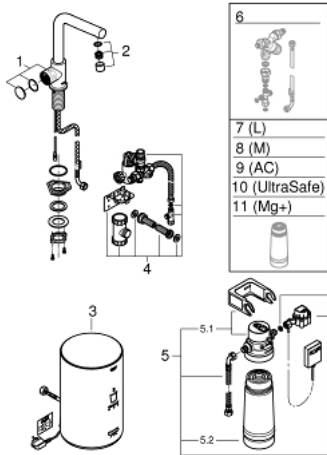

30 339 DC1 GROHE RED MONO PILARIHANA JA M-KOKOINEN BOILERI

TUOTESELOSTE

- Colour: Supersteel
- Sisältää:
 - GROHE Red Mono -pilarihana
 - Yksi asennusreikä
 - L-juoksuputki
 - GROHE ChildLock painonappi kiehuvalle vedelle
- TÜV sertifioitu kolminkertainen sähkösuojaus vahingossa tapahtuvia boilerin aktivoiteja vastaan
- GROHE LongLife -viimeistely
- insulated tubular spout, swivel area 150°
- Liitäntä GROHE Red boilerille
- GROHE Red M-kokoinen boileri
- Vesisäiliö kiehuvalle ja kuumalle vedelle
- 3 litraa 100° C kieuvaa vettä
- 4 litran kokonaiskapasiteetti
- Vaadittava tulopaine: 1-7 bar
- Joustava liitäntäletku ja ulostulo kiehuvalle vedelle
- CE-merkintä
- Virtalähde 230 V 50 Hz
- Virrankulutus 2100 W
- Virrankulutus lepotilassa 15 W
- Energiatehokkuusluokka A
- S-kokoisen GROHE Blue suodattimen aloitussarja
- Suojaa boileria kalkilta
- Kapasiteetti 600 l (20° dKH)
- Virtauksen mittausyksikkö

30 339 DC1 GROHE RED MONO PILARIHANA JA M-KOKOINEN BOILERI

VARAOSAT, joulukuuta 2017 – now

- 1: Operating unit (Tilausno. 46997DC0)
- 2: Poresuutin (Tilausno. 13999DC0)
- 3: Boiler Size M (Tilausno. 40832001)
- 4: Safety group (Tilausno. 48371000)
- 5: Filter with filter head (Tilausno. 40438001)
- 5.1: Suodatinpää (Tilausno. 64508001)
- 5.2: Filter S-Size (Tilausno. 40404001)
- 6: Sekoitusventtiili (Tilausno. 40841001)*
- 7: Suodatin L-koko (Tilausno. 40412001)*
- 8: Suodatin M-koko (Tilausno. 40430001)*
- 9: Aktiivihiliisuodatin (Tilausno. 40547001)*
- 10: UltraSafe filter (Tilausno. 40575001)*
- 11: Magnesiumsuodatin (Tilausno. 40691001)*