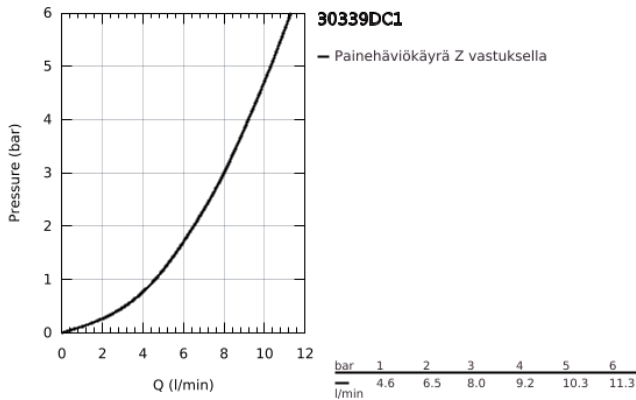

30 339 DC1 GROHE RED MONO PILARIHANA JA M-KOKOINEN BOILERI

TUOTESELOSTE

- Colour: Supersteel
- Sisältää:
 - GROHE Red Mono -pilarihana
 - Yksi asennusreikä
 - L-juoksuputki
 - GROHE ChildLock painonappi kiehuvalle vedelle
- TÜV sertifioitu kolminkertainen sähkösuojaus vahingossa tapahtuvia boilerin aktivoiteja vastaan
- GROHE LongLife -viimeistely
- insulated tubular spout, swivel area 150°
- Liitäntä GROHE Red boilerille
- GROHE Red M-kokoinen boileri
- Vesisäiliö kiehuvalle ja kuumalle vedelle
- 3 litraa 100° C kieuvaa vettä
- 4 litran kokonaiskapasiteetti
- Vaadittava tulopaine: 1-7 bar
- Joustava liitäntäletku ja ulostulo kiehuvalle vedelle
- CE-merkintä
- Virtalähde 230 V 50 Hz
- Virrankulutus 2100 W
- Virrankulutus lepotilassa 15 W
- Energiatehokkuusluokka A
- S-kokoisen GROHE Blue suodattimen aloitussarja
- Suojaa boileria kalkilta
- Kapasiteetti 600 l (20° dKH)
- Virtauksen mittausyksikkö