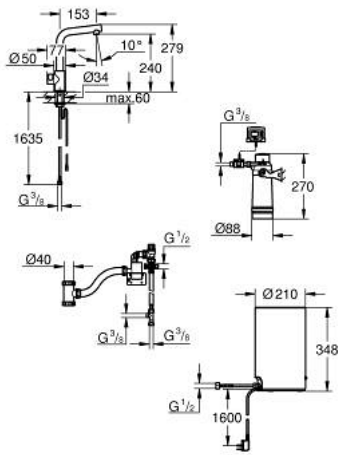

30 339 DC1 GROHE RED MONO PILARIHANA JA M-KOKOINEN BOILERI

TUOTESELOSTE

- Colour: Supersteel
- Sisältää:
 - GROHE Red Mono -pilarihana
 - Yksi asennusreikä
 - L-juoksuputki
 - GROHE ChildLock painonappi kiehuvalle vedelle
- TÜV sertifioitu kolminkertainen sähkösuojaus vahingossa tapahtuvia boilerin aktivoiteja vastaan
- GROHE LongLife -viimeistely
- insulated tubular spout, swivel area 150°
- Liitäntä GROHE Red boilerille
- GROHE Red M-kokoinen boileri
- Vesisäiliö kiehuvalle ja kuumalle vedelle
- 3 litraa 100° C kieuvaa vettä
- 4 litran kokonaiskapasiteetti
- Vaadittava tulopaine: 1-7 bar
- Joustava liitäntäletku ja ulostulo kiehuvalle vedelle
- CE-merkintä
- Virtalähde 230 V 50 Hz
- Virrankulutus 2100 W
- Virrankulutus lepotilassa 15 W
- Energiatehokkuusluokka A
- S-kokoisen GROHE Blue suodattimen aloitussarja
- Suojaa boileria kalkilta
- Kapasiteetti 600 l (20° dKH)
- Virtauksen mittausyksikkö

30 339 DC1 GROHE RED MONO PILARIHANA JA M-KOKOINEN BOILERI

VARAOSAT, joulukuuta 2017 – now

- 1: Operating unit (Tilausno. 46997DC0)
- 2: Poresuutin (Tilausno. 13999DC0)
- 3: Boiler Size M (Tilausno. 40832001)
- 4: Safety group (Tilausno. 48371000)
- 5: Filter with filter head (Tilausno. 40438001)
- 5.1: Suodatinpää (Tilausno. 64508001)
- 5.2: Filter S-Size (Tilausno. 40404001)
- 6: Sekoitusventtiili (Tilausno. 40841001)*
- 7: Suodatin L-koko (Tilausno. 40412001)*
- 8: Suodatin M-koko (Tilausno. 40430001)*
- 9: Aktiivihiliisuodatin (Tilausno. 40547001)*
- 10: UltraSafe filter (Tilausno. 40575001)*
- 11: Magnesiumsuodatin (Tilausno. 40691001)*