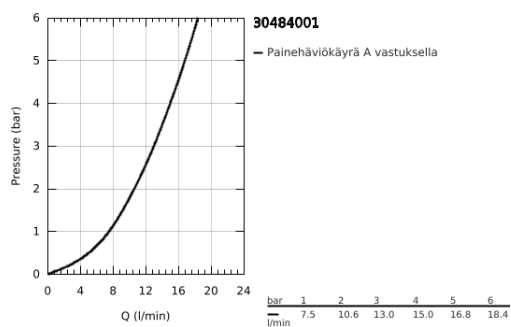

30 484 001 COSTA L JUOKSUPUTKIVENTTIILI, DN 15

TUOTESELOSTE

- Colour: chrome
- Seinäasennus
- metallikahva
- lämpöeristetty
- ruuvattava
- sininen merkintä
- GROHE LongLife -viimeistely
- Poresuutin
- GROHE Long-Life sulku
- Kääntyvä juoksuputki, kääntöalue 360°
- ulottuma 200 mm
- maximum flow rate (at 3 bar): 13 l/min