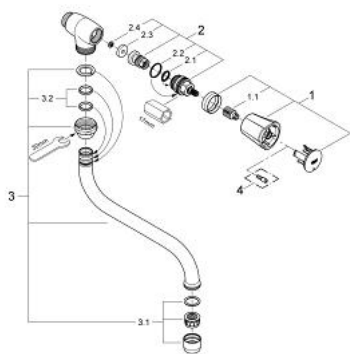

30 484 001 COSTA L JUOKSUPUTKIVENTTIILI, DN 15

TUOTESELOSTE

- Colour: chrome
- Seinäasennus
- metallikahva
- lämpöeristetty
- ruuvattava
- sininen merkintä
- GROHE LongLife -viimeistely
- Poresuutin
- GROHE Long-Life sulku
- Kääntyvä juoksuputki, kääntöalue 360°
- ulottuma 200 mm
- maximum flow rate (at 3 bar): 13 l/min

30 484 001 **COSTA L JUOKSUPUTKIVENTTIILI, DN 15**

VARAOSAT, kesäkuuta 2007 – now

1: Kahva (Tilausno. 45994000)

1.1: Pikakiinnitysosa (Tilausno. 0538600M)

2: Sulkuventtiili 1/2" (Tilausno. 07146000)

2.1: Tiivisterengas Ø 6 x Ø 2 (Tilausno. 0128300M)

2.2: O-renkas Ø 18,2 x Ø 1,7 (Tilausno. 0392400M)

2.3: Seal (Tilausno. 0529100M)

3: S-juoksuputki (Tilausno. 13084000)

3.1: Poresuutin (Tilausno. 13928000)

3.2: Tiivisterengas (Tilausno. 0128500M)

4: Ruuvi Costa-/Avina-tuotteisiin (Tilausno. 48013000)*