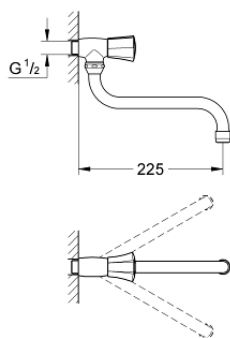

30 484 001 COSTA L JUOKSUPUTKIVENTTIILI, DN 15

TUOTESELOSTE

- Colour: chrome
- Seinäasennus
- metallikahva
- lämpöeristetty
- ruuvattava
- sininen merkintä
- GROHE LongLife -viimeistely
- Poresuutin
- GROHE Long-Life sulku
- Kääntyvä juoksuputki, kääntöalue 360°
- ulottuma 200 mm
- maximum flow rate (at 3 bar): 13 l/min

30 484 001 **COSTA L JUOKSUPUTKIVENTTIILI, DN 15**

VARAOSAT, kesäkuuta 2007 – now

1: Kahva (Tilausno. 45994000)

1.1: Pikakiinnitysosa (Tilausno. 0538600M)

2: Sulkuventtiili 1/2" (Tilausno. 07146000)

2.1: Tiivisterengas Ø 6 x Ø 2 (Tilausno. 0128300M)

2.2: O-renkas Ø 18,2 x Ø 1,7 (Tilausno. 0392400M)

2.3: Seal (Tilausno. 0529100M)

3: S-juoksuputki (Tilausno. 13084000)

3.1: Poresuutin (Tilausno. 13928000)

3.2: Tiivisterengas (Tilausno. 0128500M)

4: Ruuvi Costa-/Avina-tuotteisiin (Tilausno. 48013000)*