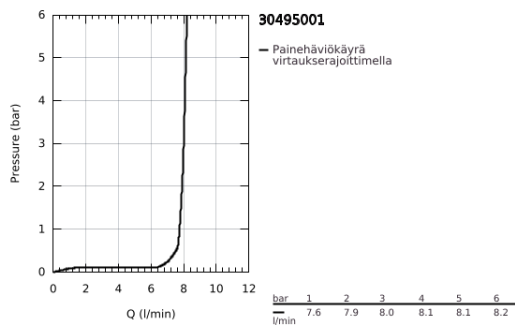

30 495 001 START KEITTIÖHANA

TUOTESELOSTE

- Colour: chrome
- Astianpesukoneventtiili (APK-venttiili)
- Korkea juoksuputki
- Yksi asennusreikä
- GROHE LongLife viimeistely
- GROHE SilkMove 35 mm:n keraaminen säätöosa
- EcoMode - cold water flow in mid-lever position saves energy
- Poresuutin
- Säädettävä virtaaman rajoitus
- Kääntyvä juoksuputki
- Kääntyvyys 0°, 90° ja 360°
- Joustavat liitosletkut 3/8"
- GROHE FastFixation asennusjärjestelmä
- GROHE QuickTool mukana