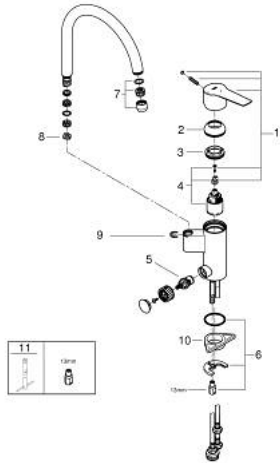

30 495 001 START KEITTIÖHANA

TUOTESELOSTE

- Colour: chrome
- Astianpesukoneventtiili (APK-venttiili)
- Korkea juoksuputki
- Yksi asennusreikä
- GROHE LongLife viimeistely
- GROHE SilkMove 35 mm:n keraaminen säätöosa
- EcoMode - cold water flow in mid-lever position saves energy
- Poresuutin
- Säädettävä virtaaman rajoitus
- Kääntyvä juoksuputki
- Kääntyvyys 0°, 90° ja 360°
- Joustavat liitosletkut 3/8"
- GROHE FastFixation asennusjärjestelmä
- GROHE QuickTool mukana

30 495 001 **START KEITTIÖHANA**

VARAOSAT, tammikuuta 2024 – now

- 1: Kahva (Tilausno. 48540000)
- 2: Kansi (Tilausno. 46492000)
- 3: Ruuvikytkentä (Tilausno. 46460000)
- 4: Kasetti (Tilausno. 46863000)
- 5: Keraaminen kasetti (Tilausno. 46318000)
- 6: Shank fastening assembly (Tilausno. 46249000)
- 7: Poresuutin (Tilausno. 46746000)
- 8: Pysäytysrajoitin (Tilausno. 0974000M)
- 9: Turvarengas (Tilausno. 4826600M)
- 10: Tukilevy (Tilausno. 05334000)
- 11: Asennustyökalu (Tilausno. 19017000)*