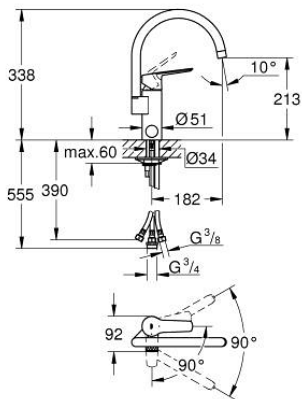

30 495 001 START KEITTIÖHANA

TUOTESELOSTE

- Colour: chrome
- Astianpesukoneventtiili (APK-venttiili)
- Korkea juoksuputki
- Yksi asennusreikä
- GROHE LongLife viimeistely
- GROHE SilkMove 35 mm:n keraaminen säätöosa
- EcoMode - cold water flow in mid-lever position saves energy
- Poresuutin
- Säädettävä virtaaman rajoitus
- Kääntyvä juoksuputki
- Kääntyvyys 0°, 90° ja 360°
- Joustavat liitosletkut 3/8"
- GROHE FastFixation asennusjärjestelmä
- GROHE QuickTool mukana

30 495 001 **START KEITTIÖHANA**

VARAOSAT, tammikuuta 2024 – now

- 1: Kahva (Tilausno. 48540000)
- 2: Kansi (Tilausno. 46492000)
- 3: Ruuvikytkentä (Tilausno. 46460000)
- 4: Kasetti (Tilausno. 46863000)
- 5: Keraaminen kasetti (Tilausno. 46318000)
- 6: Shank fastening assembly (Tilausno. 46249000)
- 7: Poresuutin (Tilausno. 46746000)
- 8: Pysäytysrajoitin (Tilausno. 0974000M)
- 9: Turvarengas (Tilausno. 4826600M)
- 10: Tukilevy (Tilausno. 05334000)
- 11: Asennustyökalu (Tilausno. 19017000)*