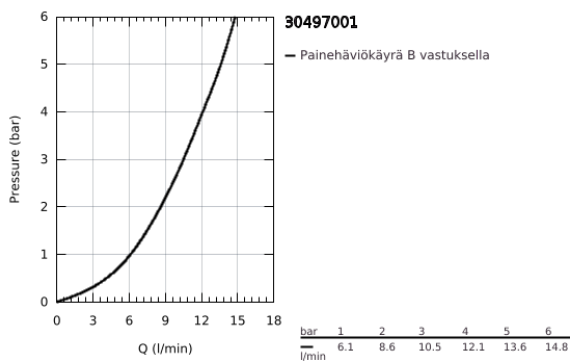

30 497 001 EUROSMART KEITTIÖHANA

TUOTESELOSTE

- Colour: chrome
- Korkea juoksuputki
- Yksi asennusreikä
- GROHE LongLife viimeistely
- GROHE SilkMove 28 mm:n keraaminen säätöosa
- Integroitu lämpötilanrajoitin
- Poresuutin
- Säädettävä virtaaman rajoitus
- Kääntyvä juoksuputki
- Kääntyvyys 90°
- Joustavat liitosletkut 3/8"
-
- Vähimmäispaine 1,0 baaria
- Professional Edition