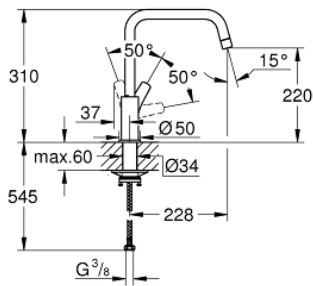

30 497 001 EUROSMART KEITTIÖHANA

TUOTESELOSTE

- Colour: chrome
- Korkea juoksuputki
- Yksi asennusreikä
- GROHE LongLife viimeistely
- GROHE SilkMove 28 mm:n keraaminen säätöosa
- Integroitu lämpötilanrajoitin
- Poresuutin
- Säädettävä virtaaman rajoitus
- Kääntyvä juoksuputki
- Kääntyvyys 90°
- Joustavat liitosletkut 3/8"
-
- Vähimmäispaine 1,0 baaria
- Professional Edition

30 497 001 EUROSMART KEITTIÖHANA

VARAOSAT, marraskuuta 2022 – now

- 1: Kahva (Tilausno. 48531000)
- 2: Kasetti (Tilausno. 46963000)
- 3: flow control (Tilausno. 1010440000)
- 4: Turvarengas (Tilausno. 4826600M)
- 5: Akselin kiinnityssarja (Tilausno. 48384000)
- 6: Tukilevy (Tilausno. 05334000)