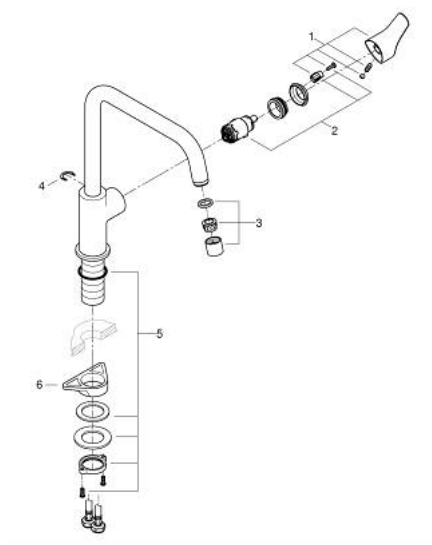

30 497 001 EUROSMART KEITTIÖHANA

TUOTESELOSTE

- Colour: chrome
- Korkea juoksuputki
- Yksi asennusreikä
- GROHE LongLife viimeistely
- GROHE SilkMove 28 mm:n keraaminen säätöosa
- Integroitu lämpötilanrajoitin
- Poresuutin
- Säädettävä virtaaman rajoitus
- Kääntyvä juoksuputki
- Kääntyvyys 90°
- Joustavat liitosletkut 3/8"
-
- Vähimmäispaine 1,0 baaria
- Professional Edition

30 497 001 EUROSMART KEITTIÖHANA

VARAOSAT, marraskuuta 2022 – now

- 1: Kahva (Tilausno. 48531000)
- 2: Kasetti (Tilausno. 46963000)
- 3: flow control (Tilausno. 1010440000)
- 4: Turvarengas (Tilausno. 4826600M)
- 5: Akselin kiinnityssarja (Tilausno. 48384000)
- 6: Tukilevy (Tilausno. 05334000)