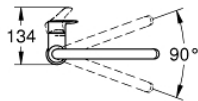

30 497 001 EUROSMART KEITTIÖHANA

TUOTESELOSTE

- Colour: chrome
- Korkea juoksuputki
- Yksi asennusreikä
- GROHE LongLife viimeistely
- GROHE SilkMove 28 mm:n keraaminen säätöosa
- Integroitu lämpötilanrajoitin
- Poresuutin
- Säädettävä virtaaman rajoitus
- Kääntyvä juoksuputki
- Kääntyvyys 90°
- Joustavat liitosletkut 3/8"
-
- Vähimmäispaine 1,0 baaria
- Professional Edition